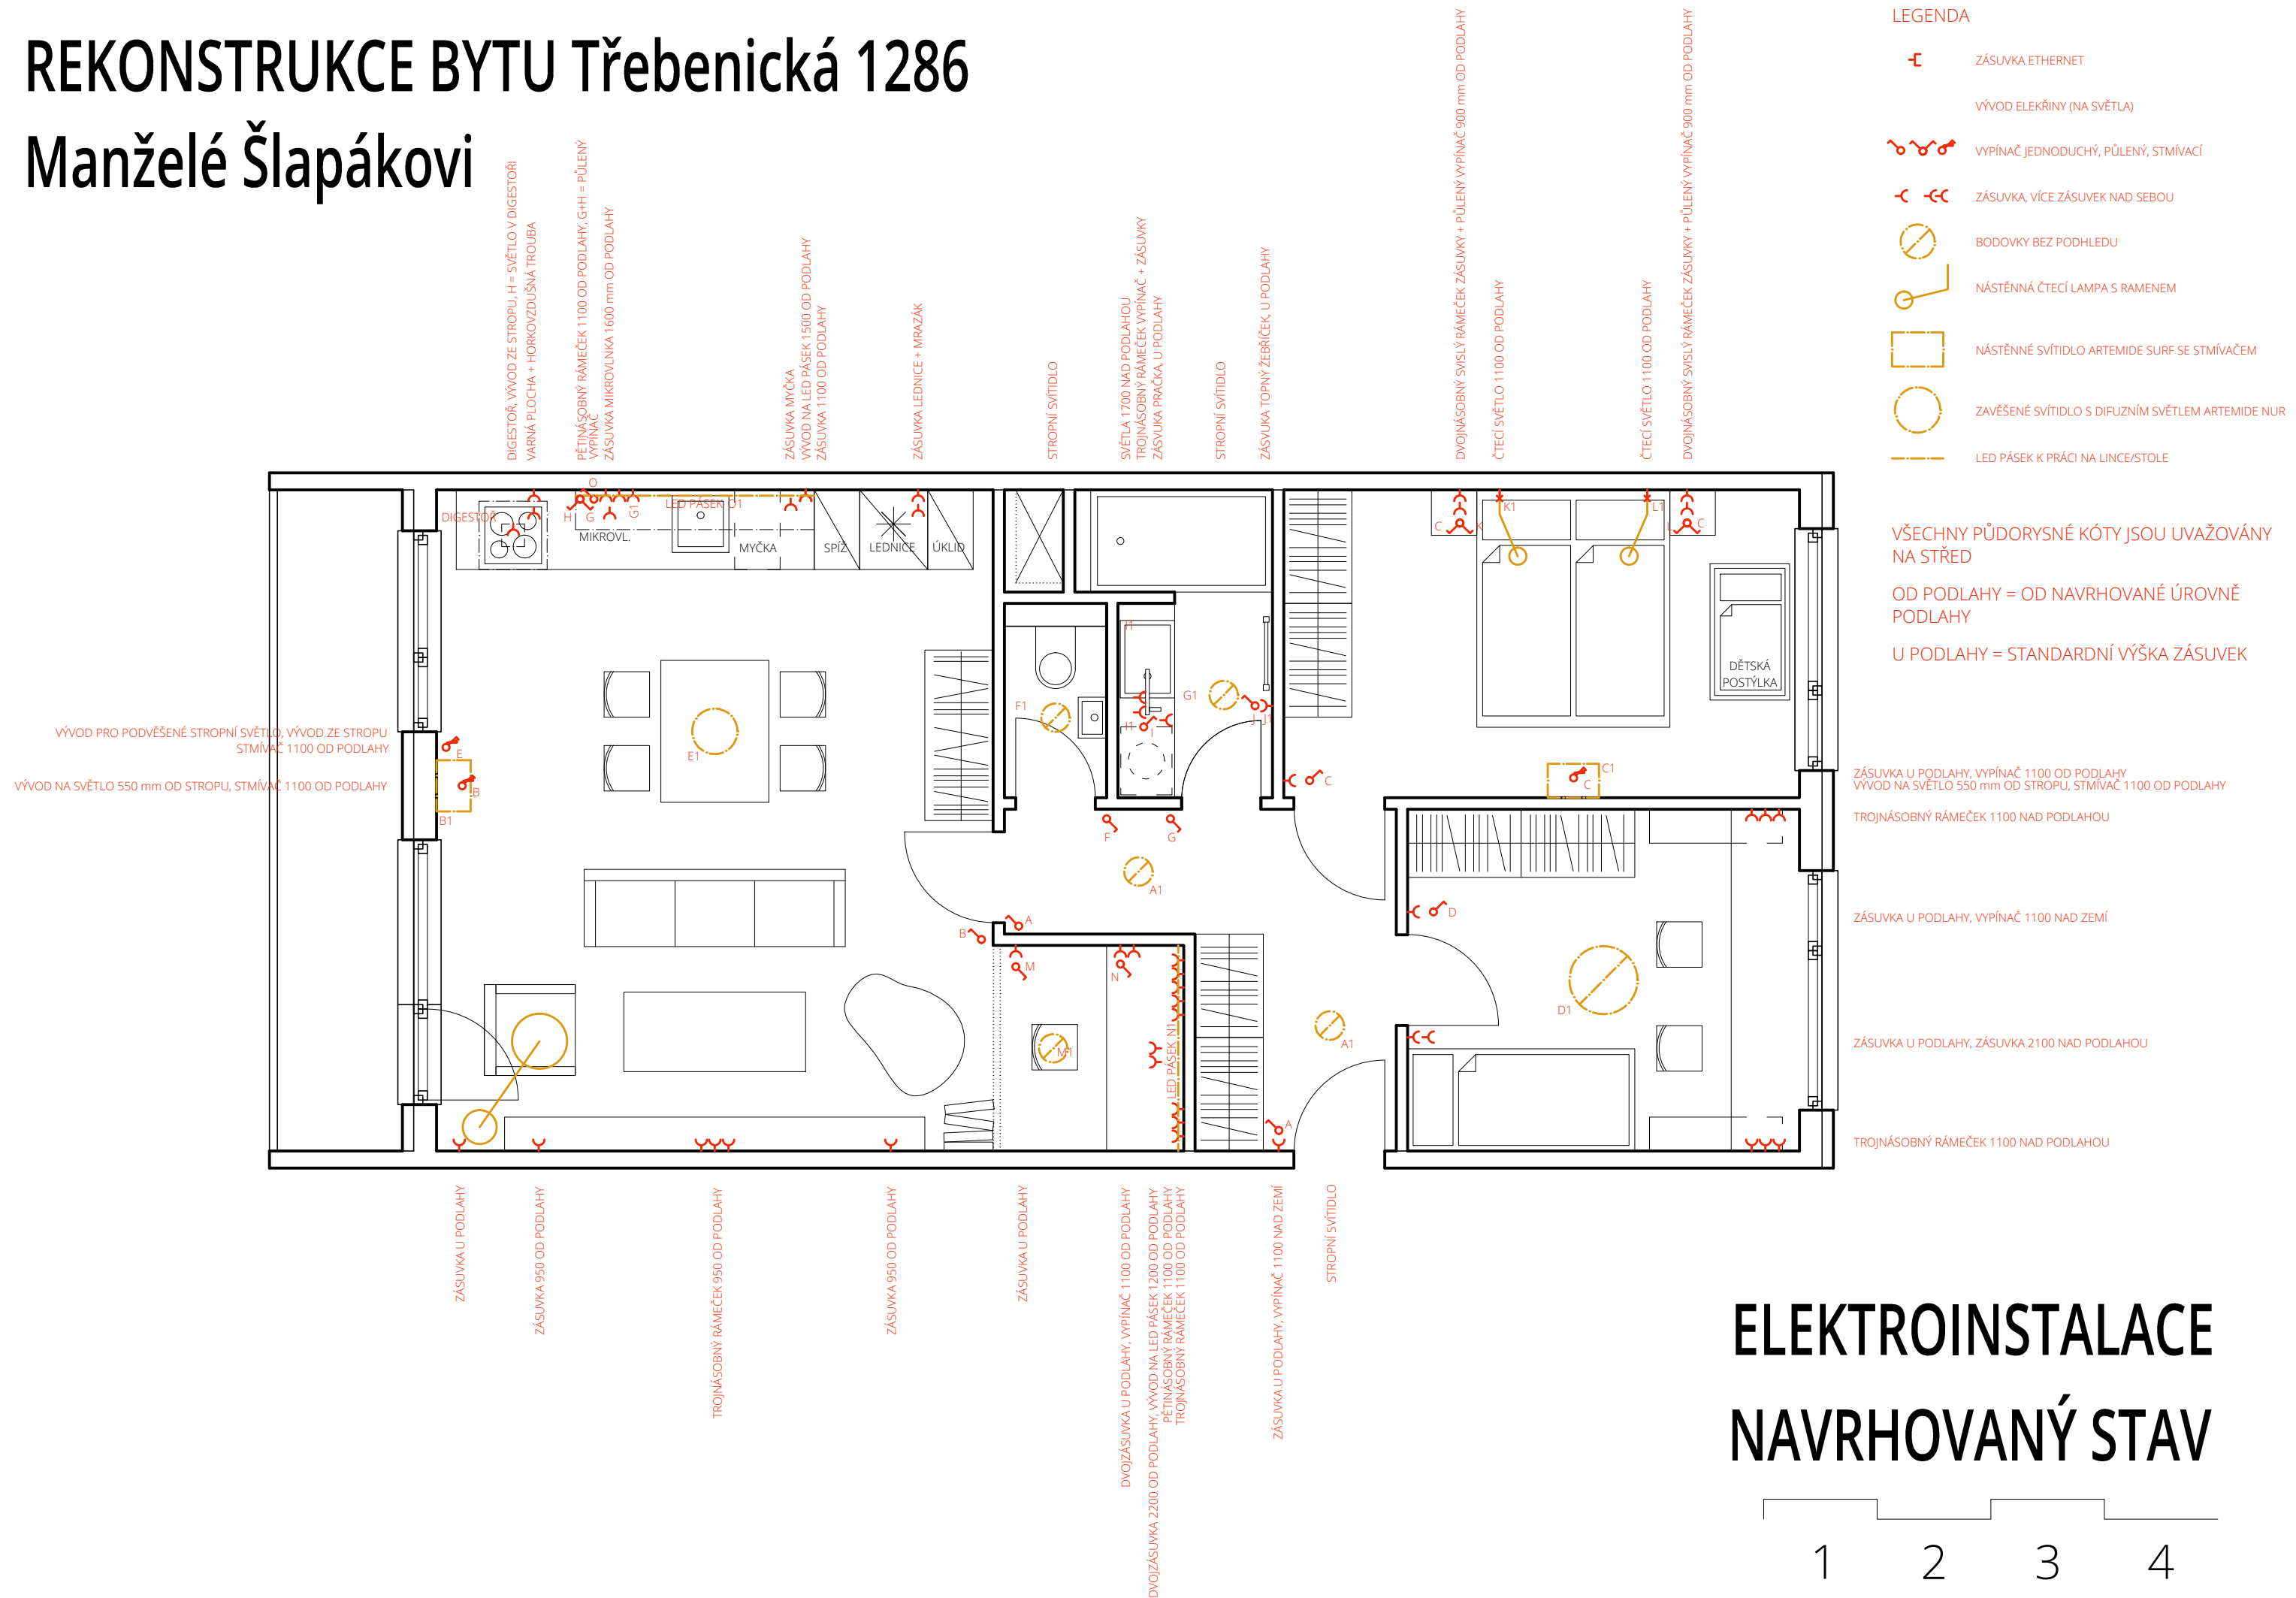

REKONSTRUKCE BYTU Třeбенická 1286

Manželé Šlapákoví

ELEKTROINSTALACE

NAVRHOVANÝ STAV