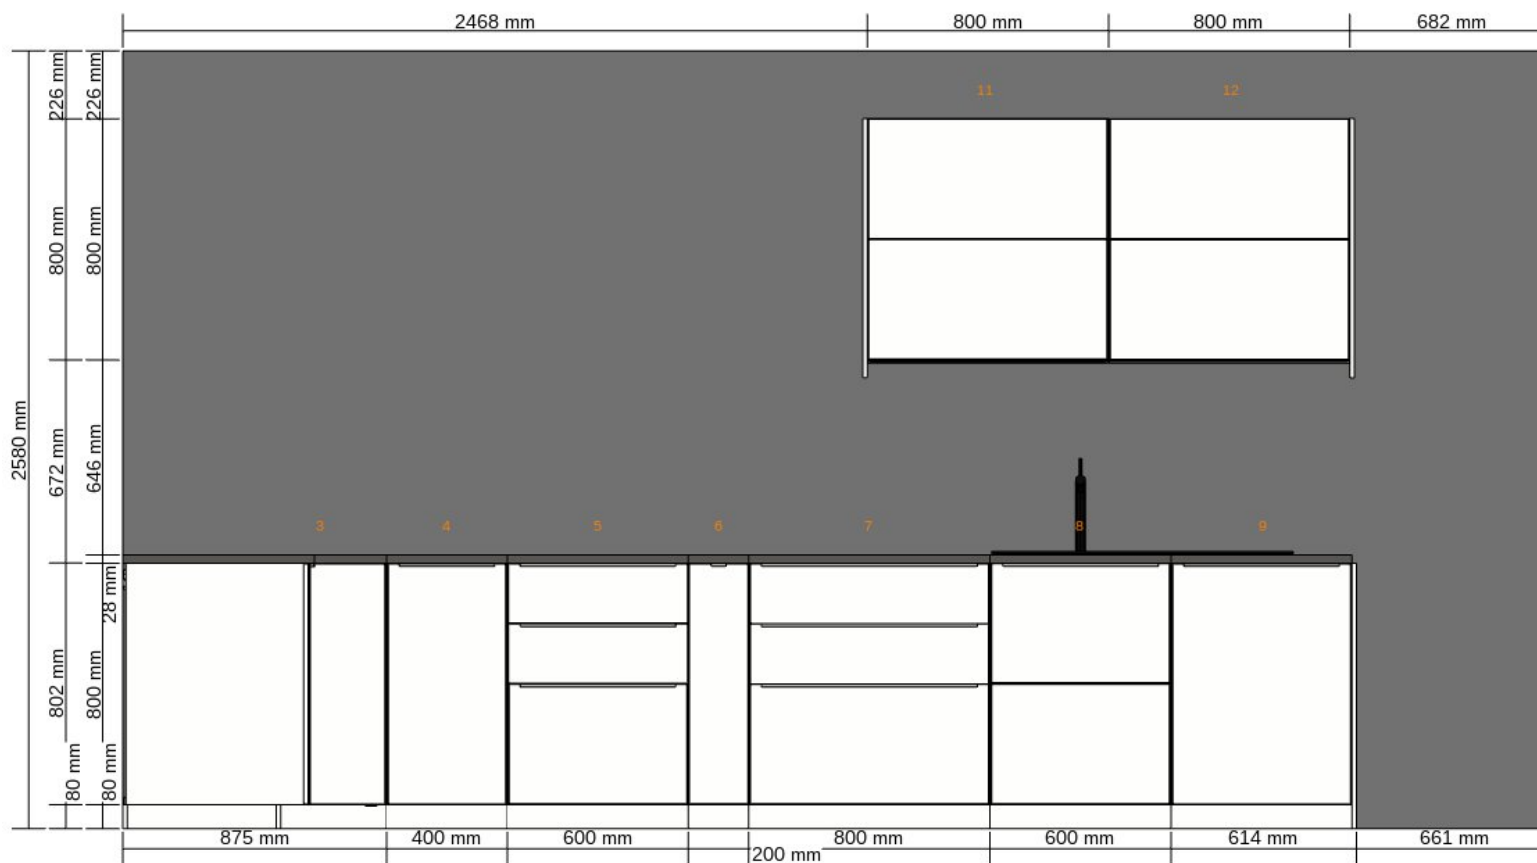

FINAL FINAL - Severní stěna
0000-9839-7356

Všechny rozměry v mm

FINAL FINAL - Východní stěna
0000-9839-7356

Všechny rozměry v mm

Důležité

IKEA nemůže převzít odpovědnost za správnost měření nebo uspořádání nábytku. Ceny v tomto programu se týkají výrobků, které si zakoupíte v obchodním domě IKEA, odvezete domů a sami sestavíte. Všechny požadované služby, jako jsou transport, montáž a instalační služby se účtují zvlášť a nejsou zahrnuty v ceně. Ačkoli se snažíme, aby byly informace uvedené v tomto programu správné, přesto se předem omlouváme za případné změny výrobků, které mohou nastat.