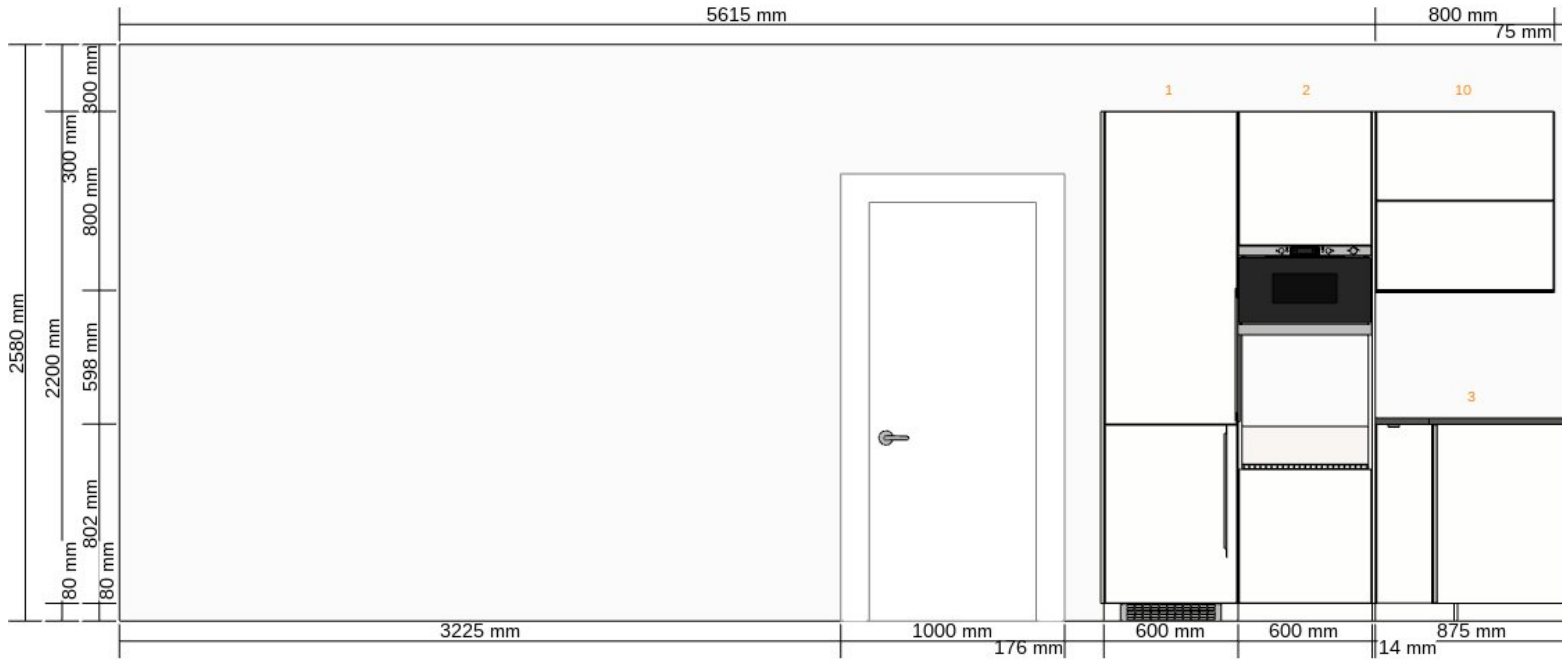

FINAL FINAL - Náhled nákresu
0000-9839-7356

Všechny rozměry v mm

Důležité

IKEA nemůže převzít odpovědnost za správnost měření nebo uspořádání nábytku. Ceny v tomto programu se týkají výrobků, které si zakoupíte v obchodním domě IKEA, odvezete domů a sami sestavíte. Všechny požadované služby, jako jsou transport, montáž a instalační služby se účtují zvlášť a nejsou zahrnuty v ceně. Ačkoli se snažíme, aby byly informace uvedené v tomto programu správné, přesto se předem omlouváme za případné změny výrobků, které mohou nastat.

FINAL FINAL - Severní stěna
0000-9839-7356

Všechny rozměry v mm

FINAL FINAL - Východní stěna
0000-9839-7356

Všechny rozměry v mm

Důležité

IKEA nemůže převzít odpovědnost za správnost měření nebo uspořádání nábytku. Ceny v tomto programu se týkají výrobků, které si zakoupíte v obchodním domě IKEA, odvezete domů a sami sestavíte. Všechny požadované služby, jako jsou transport, montáž a instalační služby se účtují zvlášť a nejsou zahrnuty v ceně. Ačkoli se snažíme, aby byly informace uvedené v tomto programu správné, přesto se předem omlouváme za případné změny výrobků, které mohou nastat.