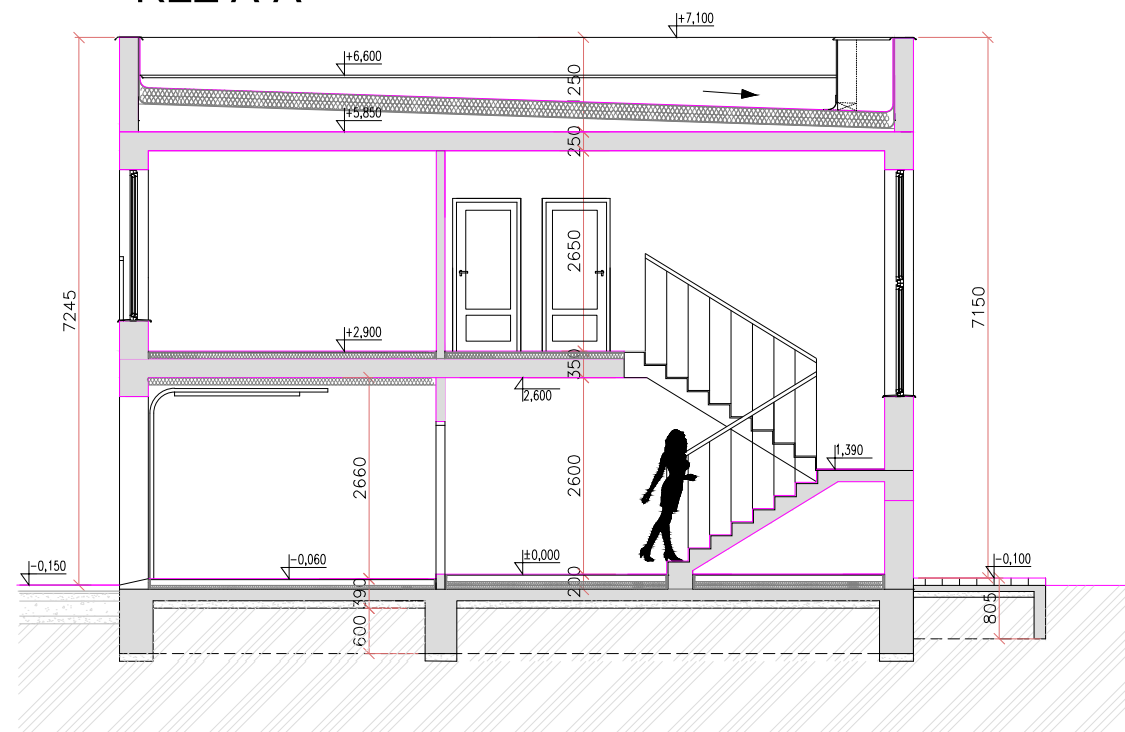

LEGENDA MÍSTNOSTÍ

Č.M.	NÁZEV MÍSTNOSTI	PLOCHA	PODLAHA	STĚNY	POZNÁMKA
1.01	Předstíh	5,75	dlážba	malba	keramický sokl
1.02	WC	2,05	dlážba	malba+obklad	keramický sokl
1.03	Schodiště	1,78	dřevěná	malba	dřevěný sokl
1.04	Komora	3,08	dlážba	malba+obklad	keramický sokl
1.05	Obývací pokoj a jídelna	24,43	dřevěná	malba	dřevěný sokl
1.06	Kuchyňský kout	6,11	dlážba	malba+obklad	keramický sokl
1.07	Zahradní skád	6,64	dlážba	malba	keramický sokl
1.08	Garáž	19,96	betonový potěr	malba	keramický sokl
Celková plocha podlaží		69,76			

- obytné prostory
- úložné prostory
- hygienické zázemí
- komunikační prostory, garáž
- kuchyně
- zdivo

ŘEZ A-A

LEGENDA MÍSTNOSTÍ

Č.M.	NÁZEV MÍSTNOSTI	PLOCHA	PODLAHA	STĚNY	POZNÁMKA
2.01	Chodba	4,77	dřevěná	malba	dřevěný sokl
2.02	Koupelna	9,49	dřevěná	malba	dřevěný sokl
2.03	Ložnice I	15,88	dřevěná	malba	dřevěný sokl
2.04	Ložnice II	15,77	dřevěná	malba	dřevěný sokl
2.05	Ložnice III	15,75	dřevěná	malba	dřevěný sokl
2.06	Technická místnost	3,23	dlážba	malba+obklad	keramický sokl
2.07	Schodiště	5,69	dřevěná	malba	dřevěný sokl
Celková plocha podlaží		70,58			