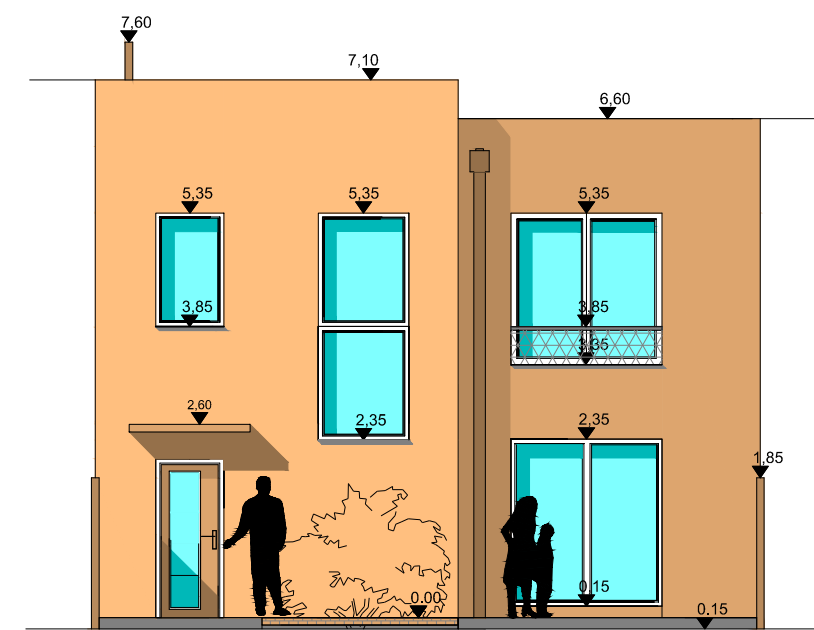

- obytné prostory
- úložné prostory
- hygienické zázemí
- komunikační prostory, garáž
- kuchyně
- zdivo

ŘEZ A-A

LEGENDA MÍSTNOSTÍ

Č.M.	NÁZEV MÍSTNOSTI	PLOCHA	PODLAHA	STĚNY	POZNÁMKA
2.01	Chodba	4,77	dřevěná	malba	dřevěný sokl
2.02	Koupelna	9,49	dřevěná	malba	dřevěný sokl
2.03	Ložnice I	15,88	dřevěná	malba	dřevěný sokl
2.04	Ložnice II	15,77	dřevěná	malba	dřevěný sokl
2.05	Ložnice III	15,75	dřevěná	malba	dřevěný sokl
2.06	Technická místnost	3,23	dlážba	malba+obklad	keramický sokl
2.07	Schodiště	5,69	dřevěná	malba	dřevěný sokl
Celková plocha podlaží		70,58			

POHLED Z ULICE

POHLED ZE ZAHRADY