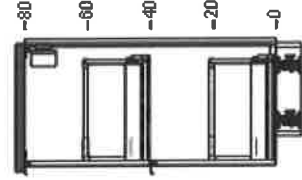

K vyplnění mezery mezi stěnou a skříňkou nebo dvěma skříňkami použijte výplň. Tyto výplně získáte seřiznutím krycího panelu na požadovanou velikost. Všechny krycí panely jsou uvedené ve spodní části tohoto seznamu položek.

11