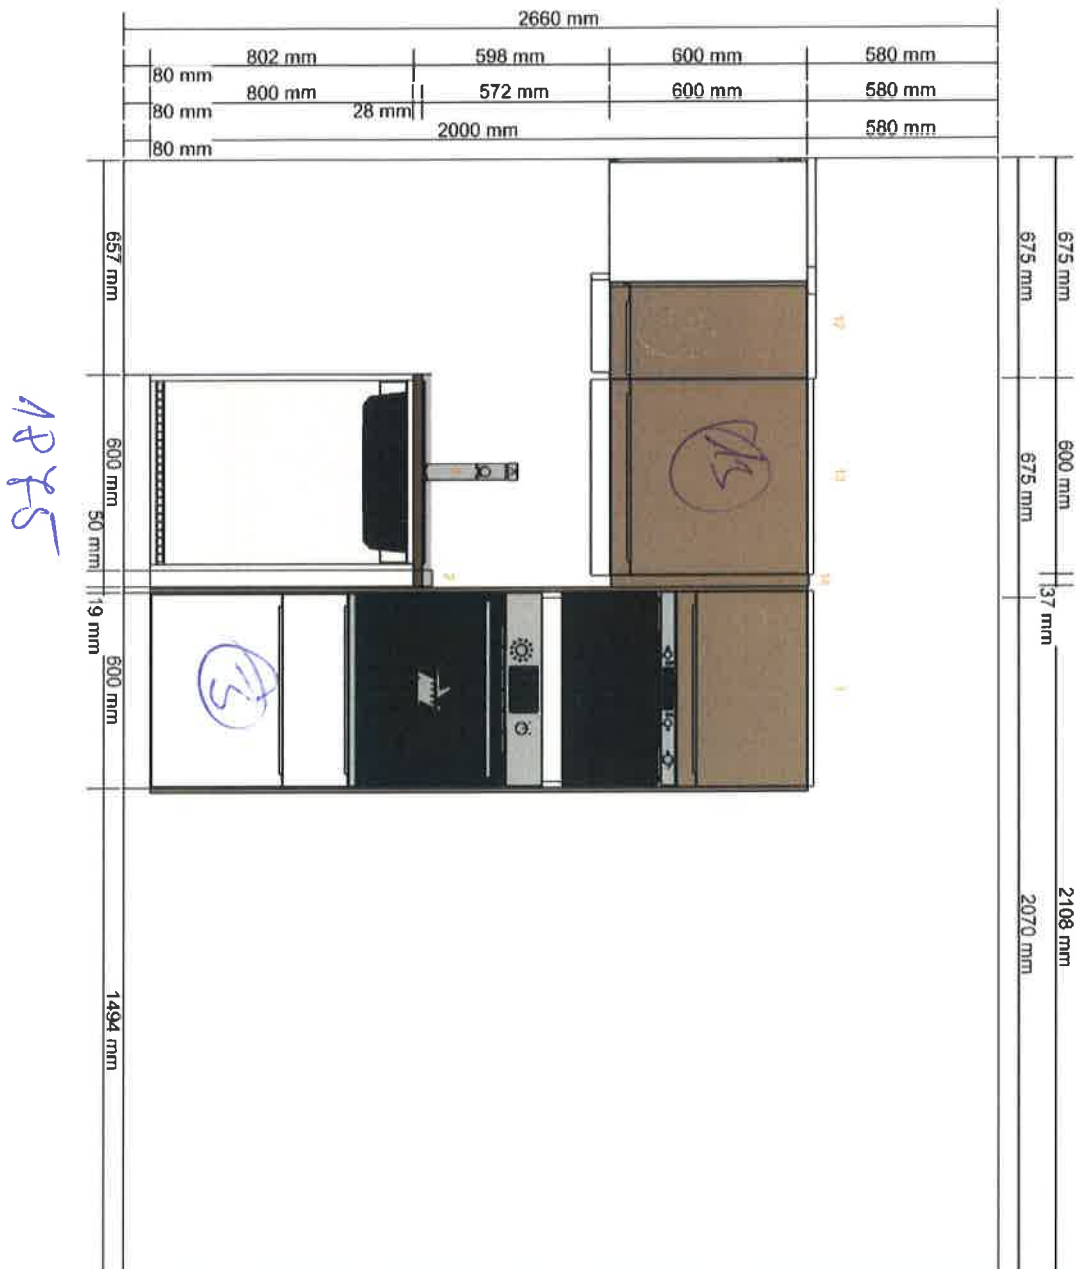

navrh brokhul - Západní stěna
0000-9748-2555

Všechny rozměry v mm

2075

navrh brokhul - Severní stěna
0000-9748-2555

Všechny rozměry v mm

navrh brokhul - Náhled ostrůvku 1
0000-9748-2555

Všechny rozměry v mm