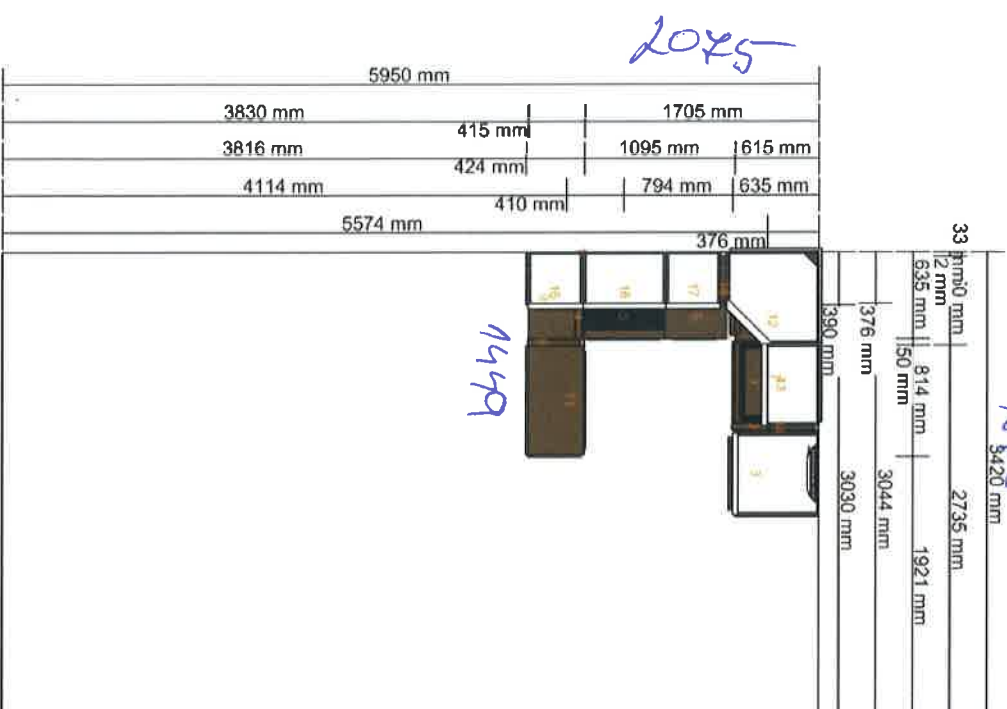

Je třeba doložit 202-9884-10 ZLS

<http://kitchenplanner.ikea.com/cz/UI/Pages/Printouts/VPUISummaryPrintout.htm>

6.1.2017

navrh brokhul - Náhled nákresu
0000-9748-2555

Všechny rozměry v mm

Důležité

IKEA nemůže převzít odpovědnost za správnost měření nebo uspořádání nákupu. Ceny v tomto programu se týkají výrobků, které si zakoupíte v obchodním domě IKEA, odvezete domů a sami sestavíte. Všechny požadované služby, jako jsou transport, montáž a instalační služby se účtují zvlášť a nejsou zahrnuty v ceně. Ačkoliv se snažíme, aby byly informace uvedené v tomto programu správné, přesto se předem omlouváme za případné změny výrobků, které mohou nastat.