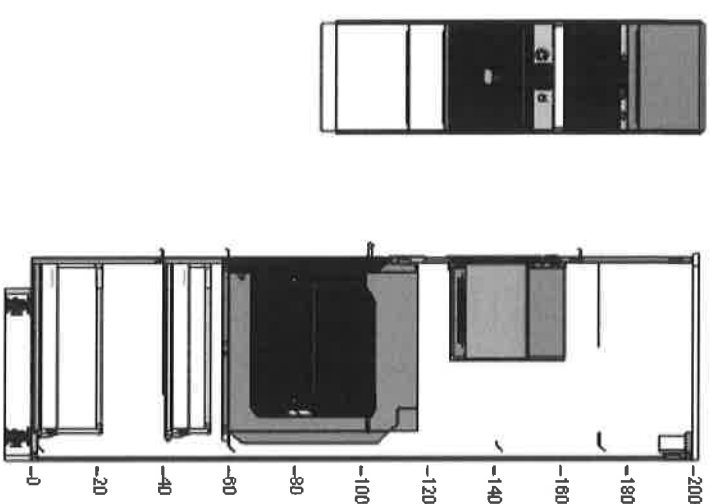

3

	90213568	METOD skříň na zab. lednice/troubu bílá 60x60x200 cm	1 600,-	1	1 600,-
	60206140	BROKHULT dveře vzor ořech světle šedá 60x40 cm	560,-	1	560,-
	90303390	FRAMTID mikrovlnná trouba nerezavějící ocel	5 990,-	1	5 990,-
	10348830	MIRAKULÖS trouba nerezavějící ocel	11 990,-	1	11 990,-
	40205090	RINGHULT čelo zásuvky lesklá bílá 60x20 cm	300,-	1	300,-
	30205104	RINGHULT čelo zásuvky lesklá bílá 60x40 cm	450,-	1	450,-
	20221449	MAXIMERA zásuvka, střední bílá 60x60 cm	800,-	1	800,-
	90204639	MAXIMERA zásuvky, vysoká bílá 60x60 cm	1 100,-	1	1 100,-
	90213573	UTRUSTA pevná odvětrávací police bílá 60x60 cm	200,-	1	200,-
	60204645	UTRUSTA panty 125 °	100,-	1	100,-