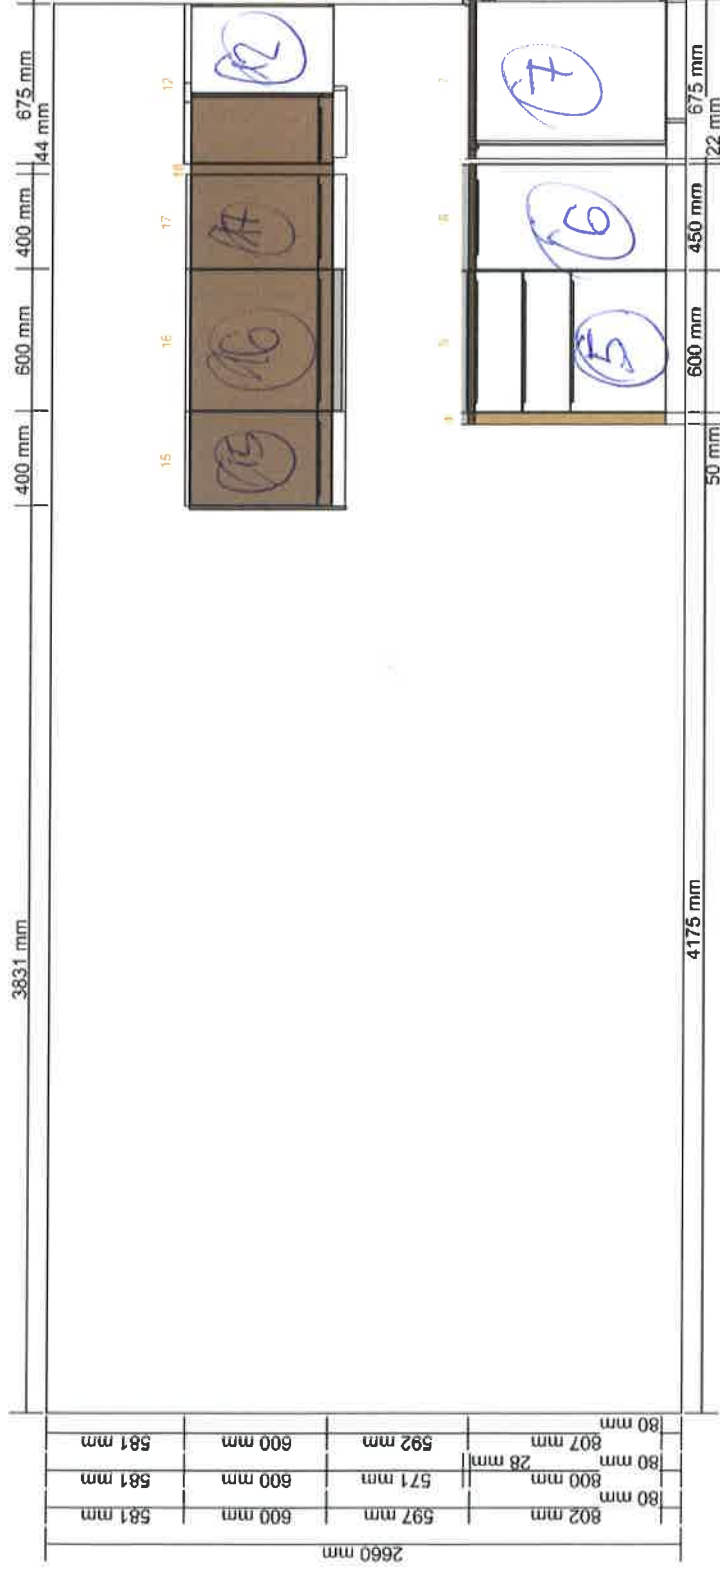

Je třeba doložit 202-9884-10 ZLS

<http://kitchenplanner.ikea.com/cz/UI/Pages/Printouts/VPUISummaryPrintout.htm>

6.1.2017

navrh brokhul - Náhled nákresu
0000-9748-2555

Všechny rozměry v mm

Důležité

IKEA nemůže převzít odpovědnost za správnost měření nebo uspořádání nákupu. Ceny v tomto programu se týkají výrobků, které si zakoupíte v obchodním domě IKEA, odvezete domů a sami sestavíte. Všechny požadované služby, jako jsou transport, montáž a instalační služby se účtují zvlášť a nejsou zahrnuty v ceně. Ačkoliv se snažíme, aby byly informace uvedené v tomto programu správné, přesto se předem omlouváme za případné změny výrobků, které mohou nastat.

navrh brokhul - Západní stěna
0000-9748-2555

Všechny rozměry v mm

2075

navrh brokhul - Severní stěna
0000-9748-2555

Všechny rozměry v mm

navrh brokhul - Náhled ostrůvku 1
0000-9748-2555

Všechny rozměry v mm