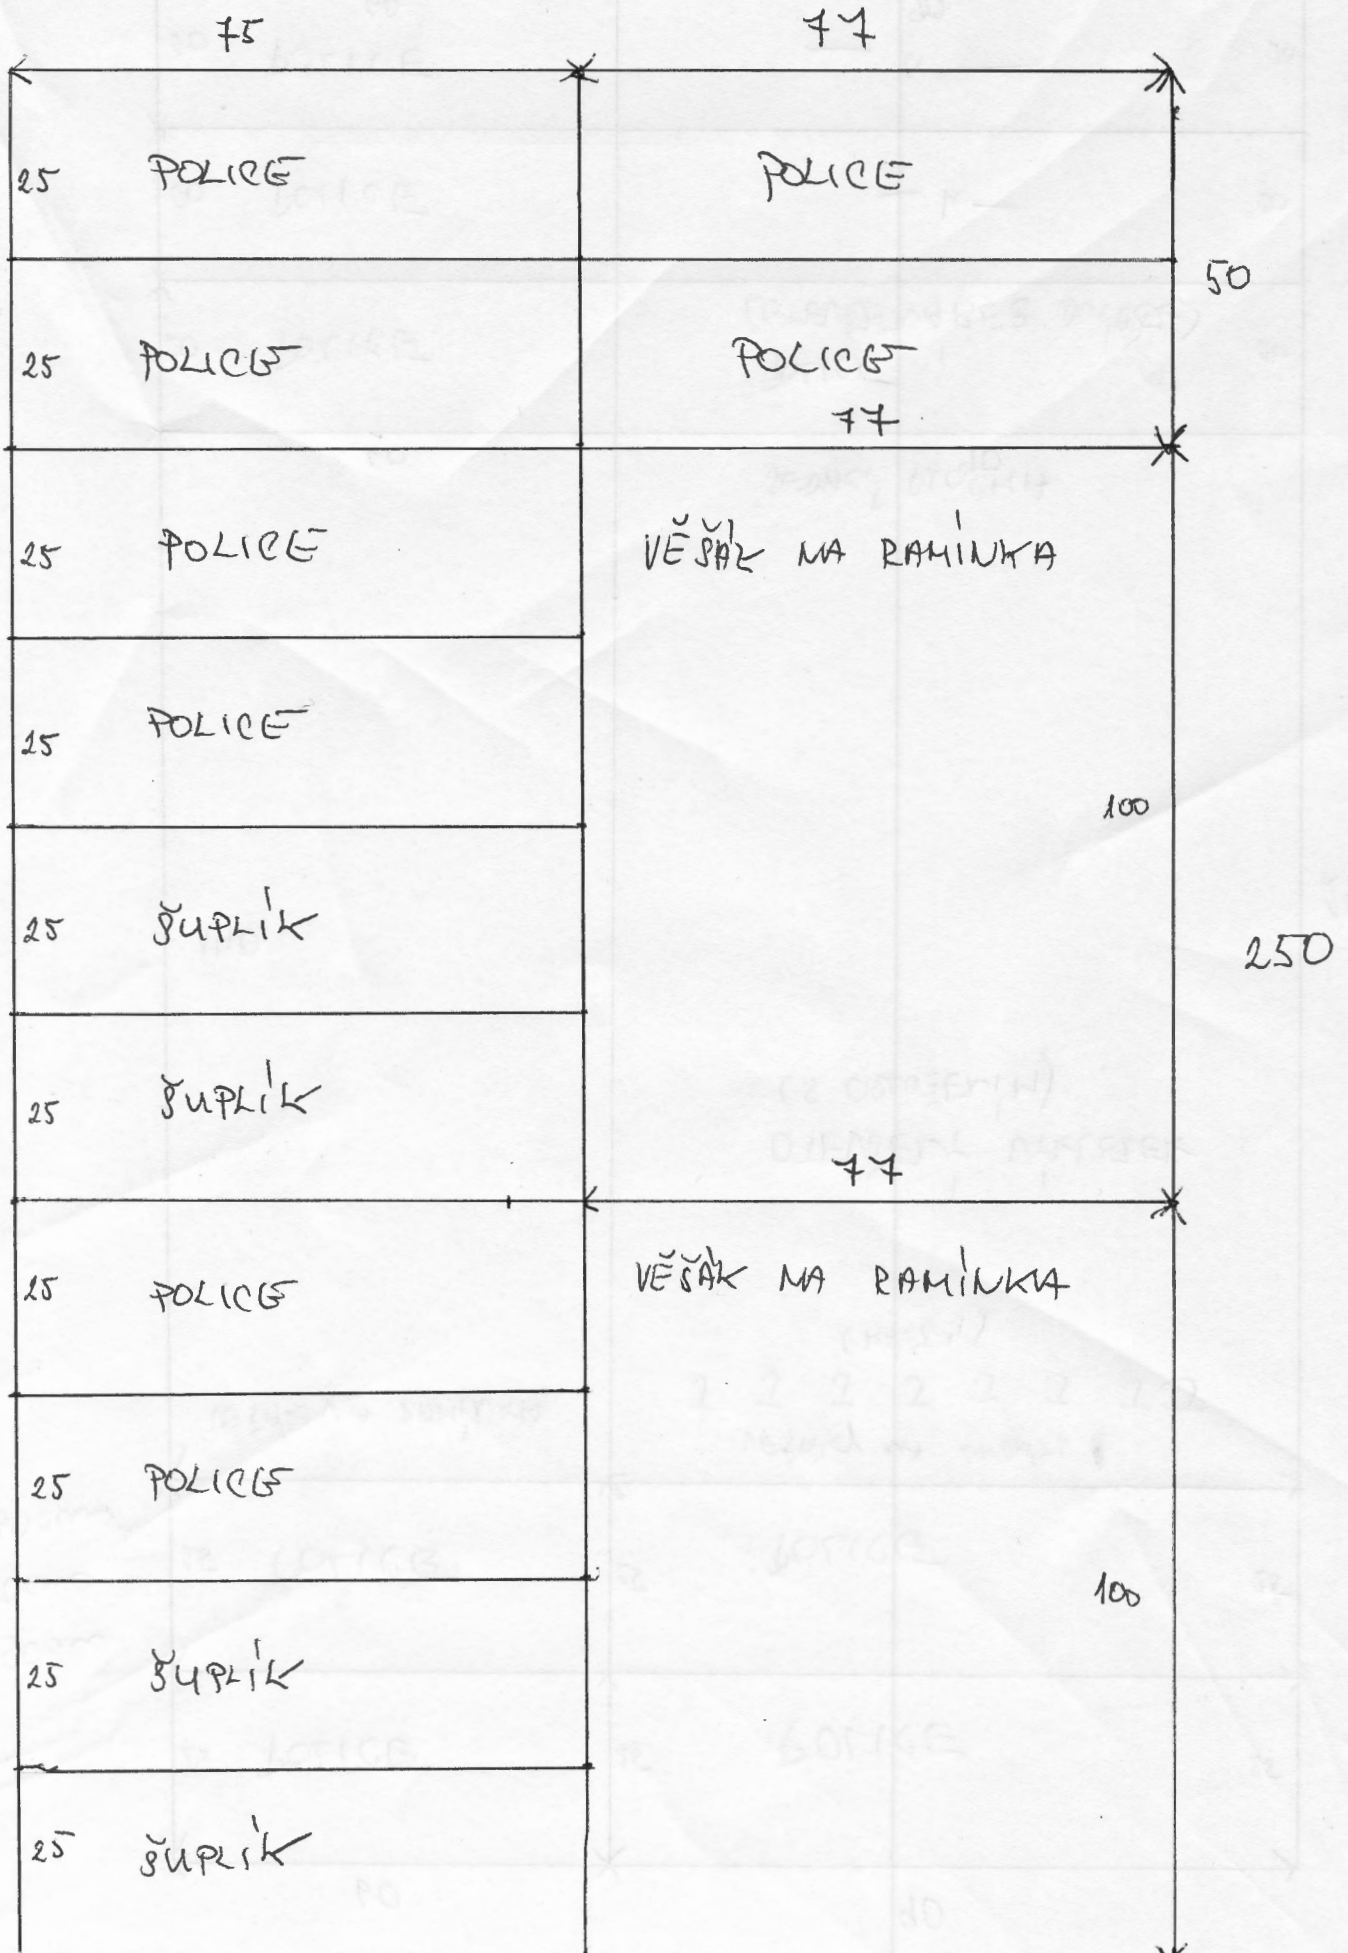

CHODBA

1
CEZKOVNA
VYSKA - 250cm
SIRKA - 150cm
HLOUBKA - 60cm

LOŽNICE - CELKOVÁ VÝŠKA - 250cm
 ŠÍŘKA - 152cm
 HLoubKA - 60cm

152