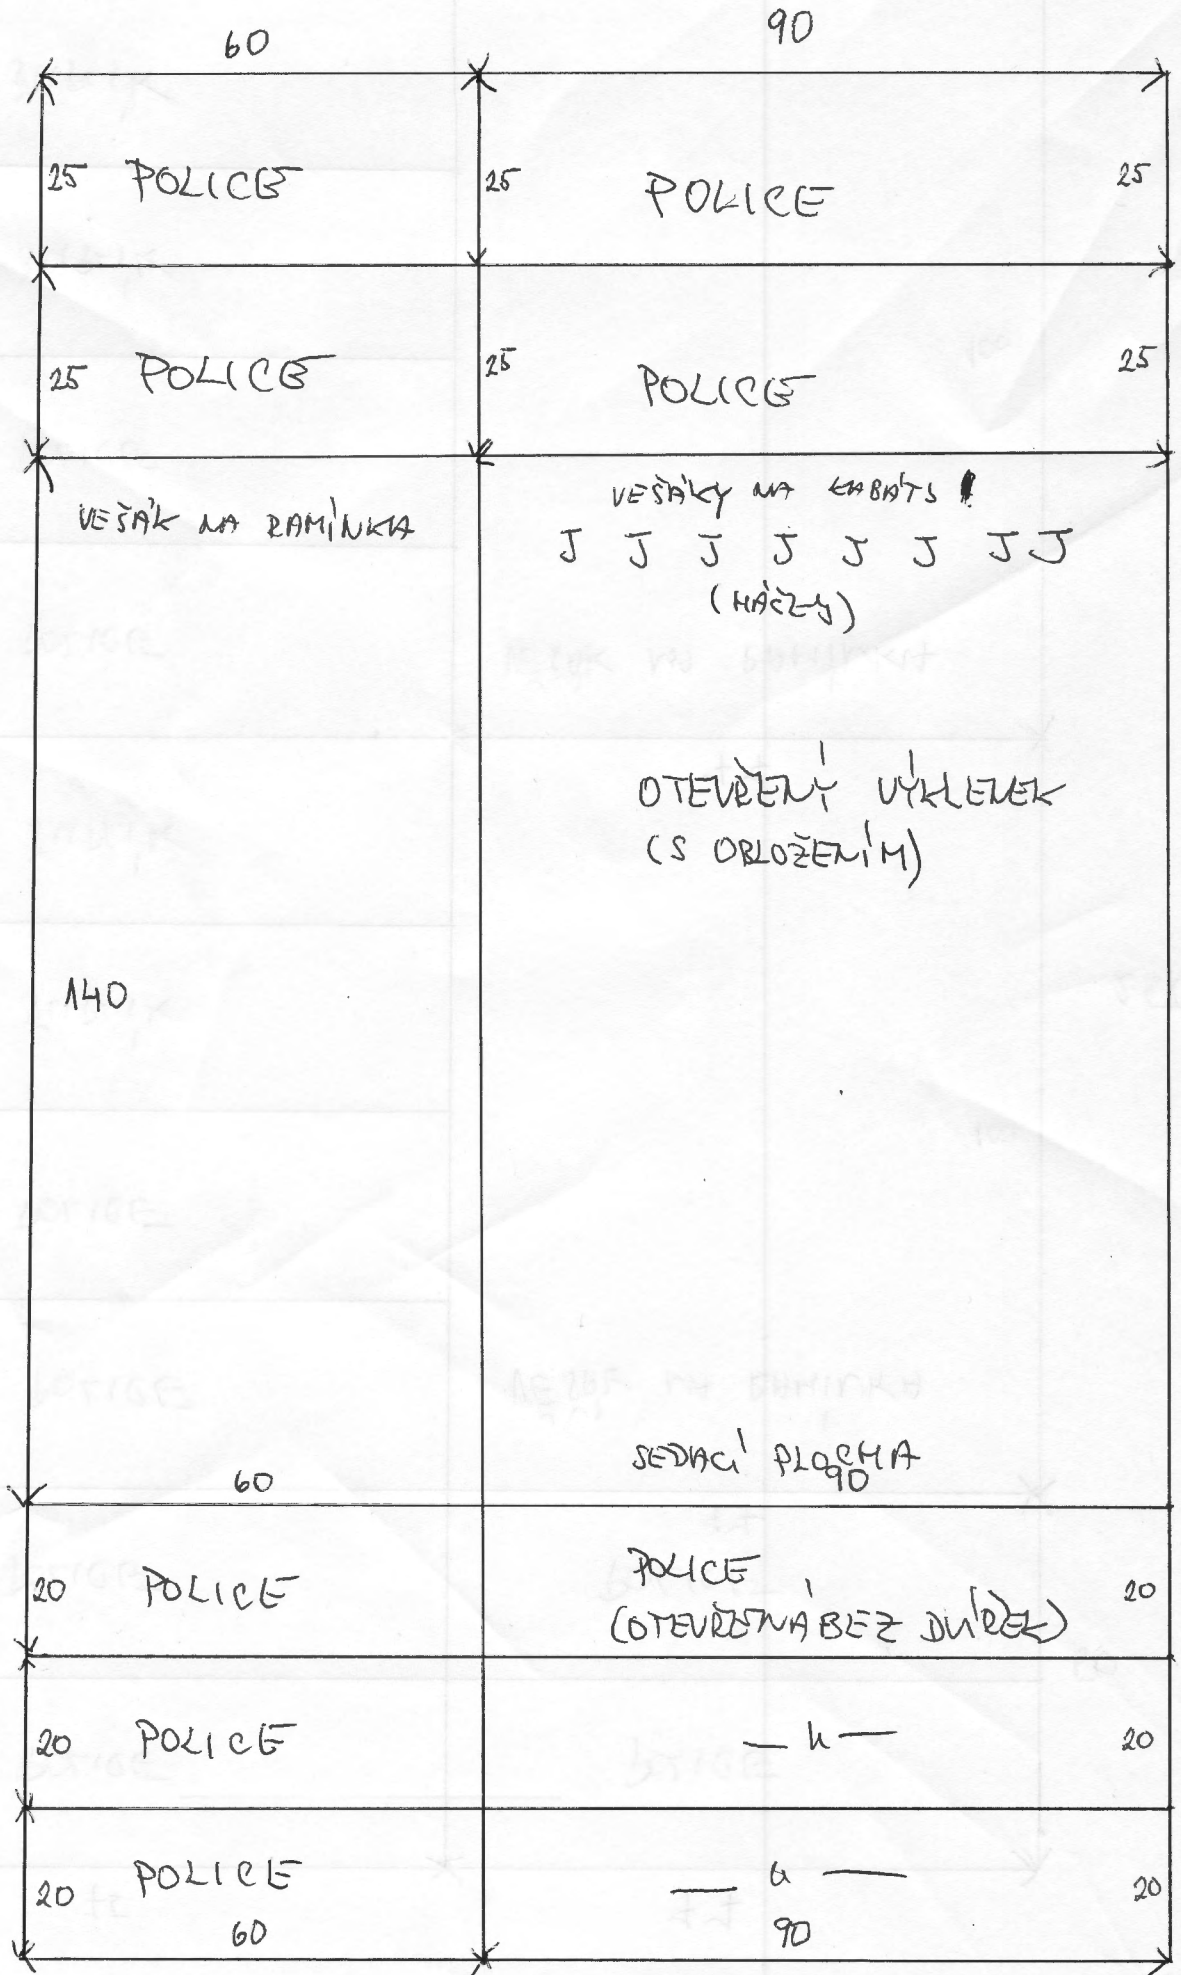

CHODBA

1
CEZKOVNA
VYSKA - 250cm
SIRKA - 150cm
HLOUBKA - 60cm

LOŽNICE - CELKOVÁ VÝŠKA - 250cm
 ŠÍŘKA - 152cm
 HLoubKA - 60cm

152