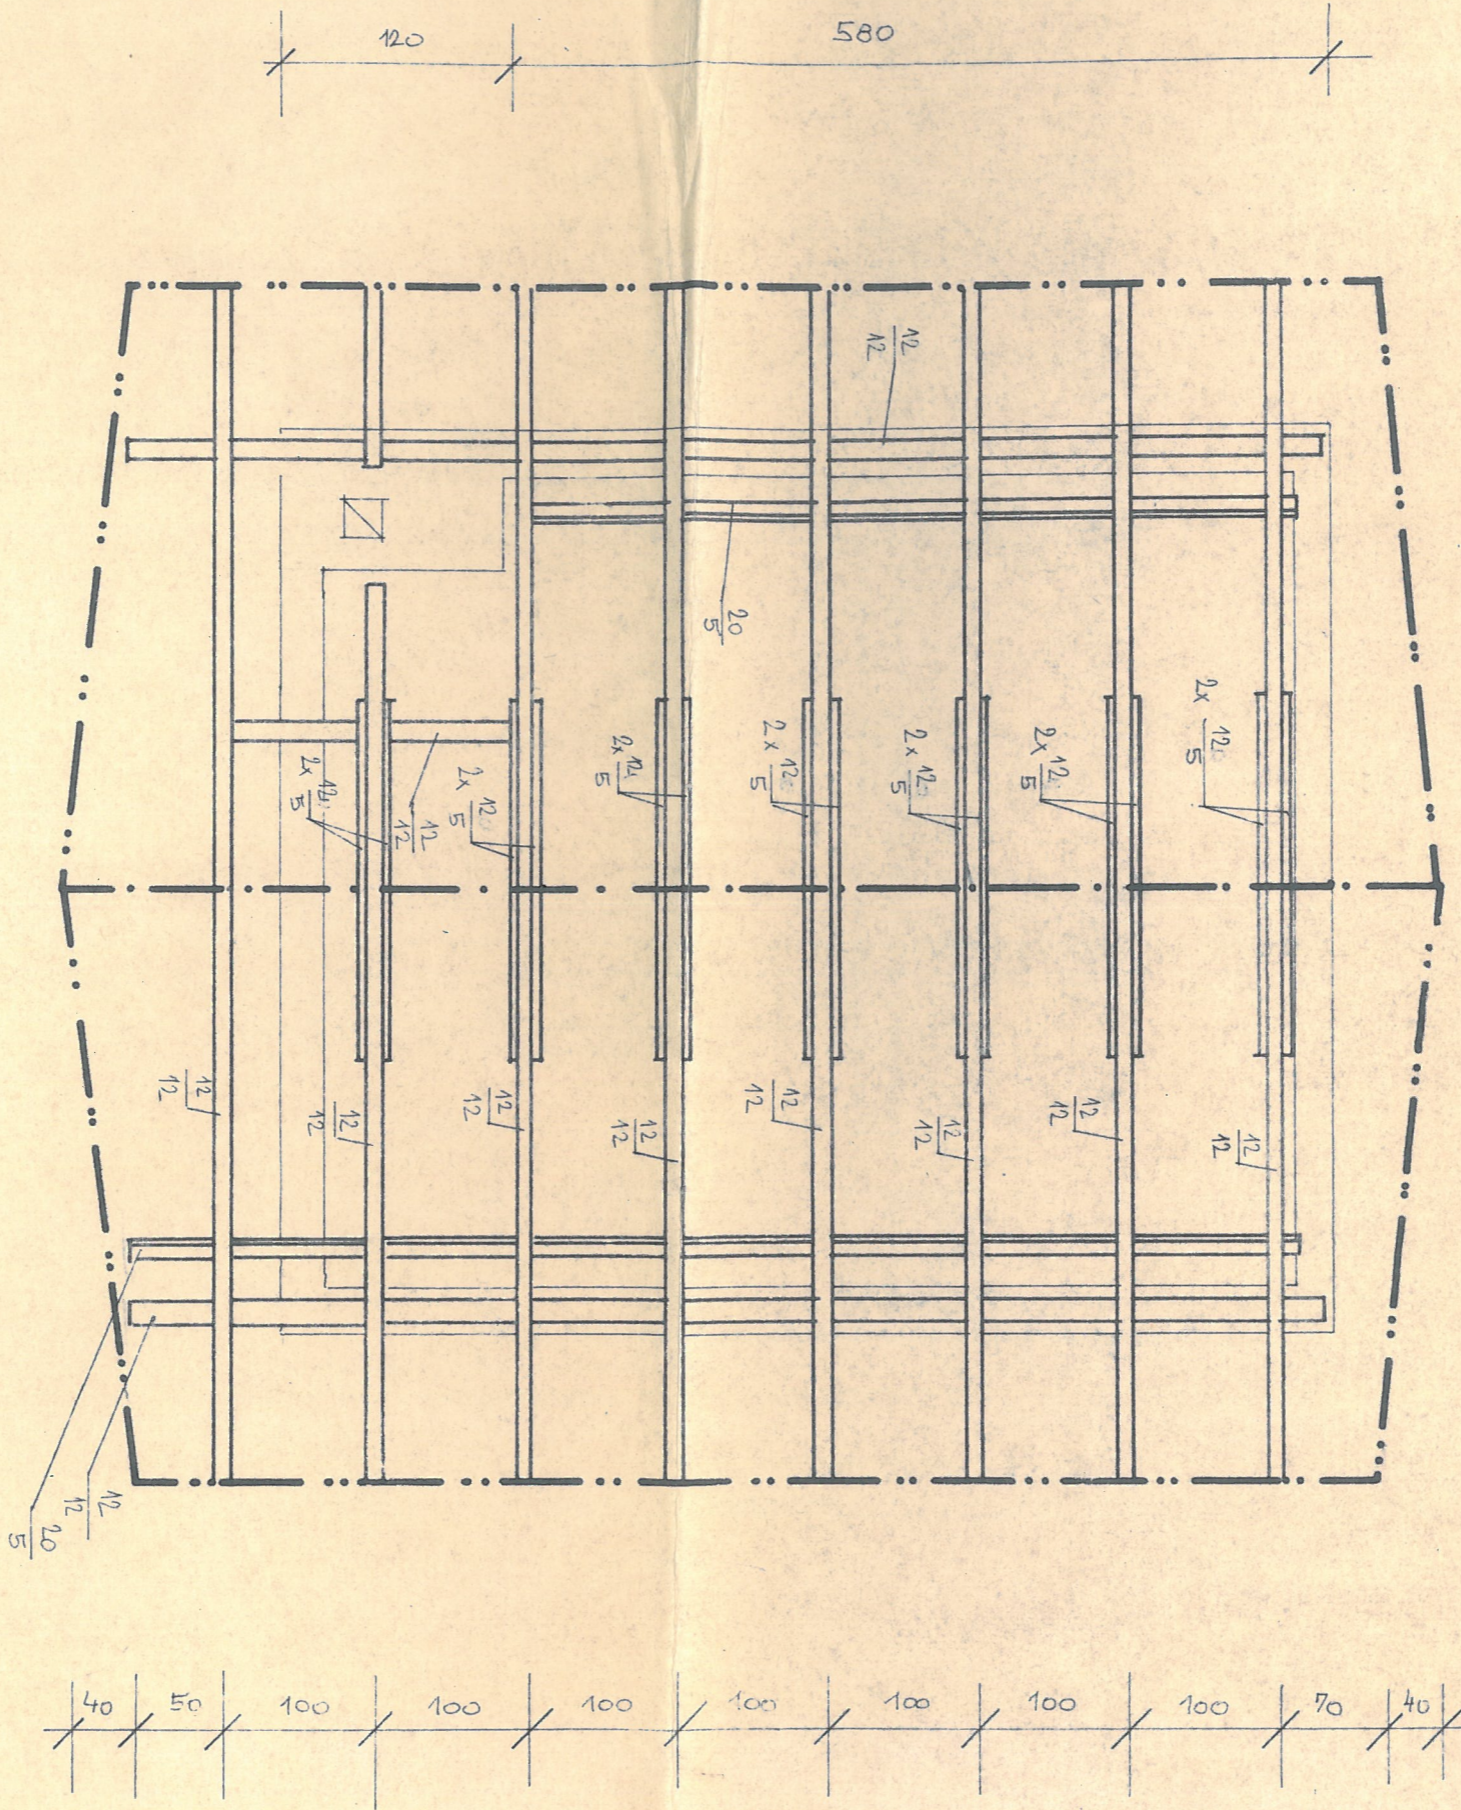

STŘECHA

600

120 580

40 50 100 100 100 100 100 100 70 40

FRANTIŠEK KOVČEL, 33808 MĚTO H52, BEKREČŮVŮ CHATA

ZÁKLADY, STŘECHA

KRESLIL: *F. Kovčel* DATUM: MĚŘÍTKO: 1:50
 ING. FRANTIŠEK NEBAD ZÁŘÍ 1982

33845 STRAŠICE 403/11