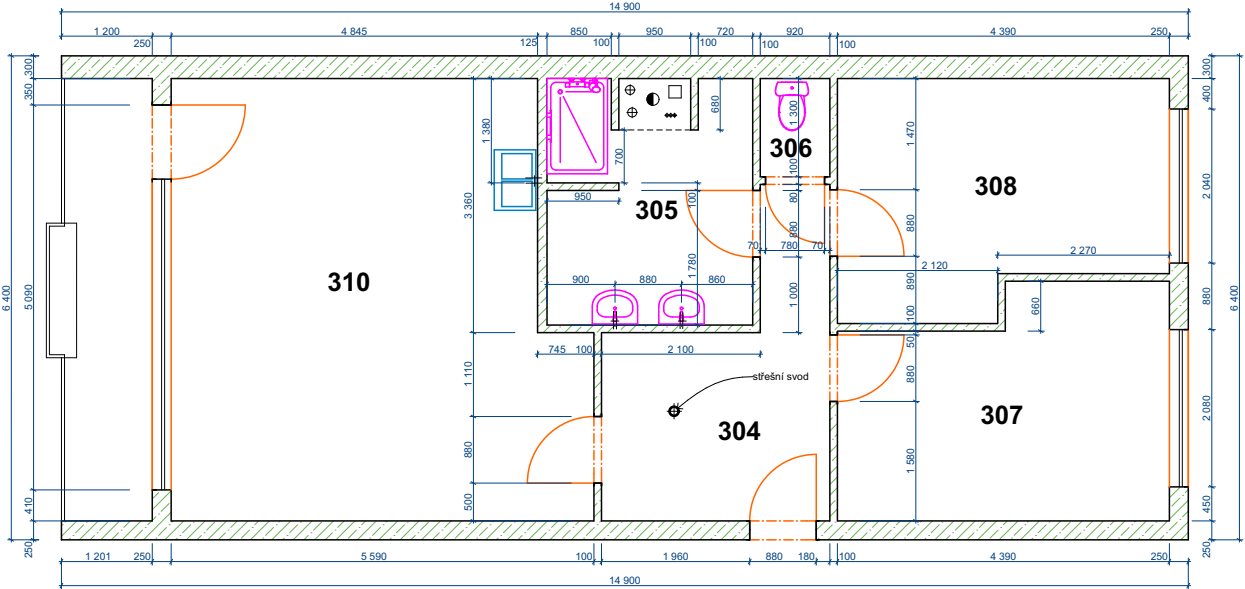

VÝUKOVÁ VERZE ARCHICADU

TABULKA MÍSTNOSTÍ

Č.	NÁZEV MÍSTNOSTÍ
304	VSTUPNÍ CHODBA
305	KOUPELNA
306	WC
307	DĚTSKÝ POKOJ
308	LOŽNICE
310	OBYVÁK S KUCHYNÍ

HILBERT INTERIÉRY s.r.o., POBŘEŽNÍ 249/46, 186 00 PRAHA 8 KARLÍN		Hilbert <i>interiéry</i>
ZODP. PROJEKTANT	JIŘÍ HILBERT	
VYPRACOVAL		MIROSLAV HILBERT
INVESTOR		JAN STANIČEK
REKONSTUKCE BYTU V 3.NP		
K ZAHRÁDKÁM 994/7, 155 00 PRAHA 5 STODŮLKY		
NOVÝ STAV		
FORMÁT A4	DATUM 30. ŘÍJNA 2016	STUPEŇ PROJEKT
MĚŘÍTKO 1:100		Č. ZAKÁZKY 256/2016
		Č. VÝKRESU P01