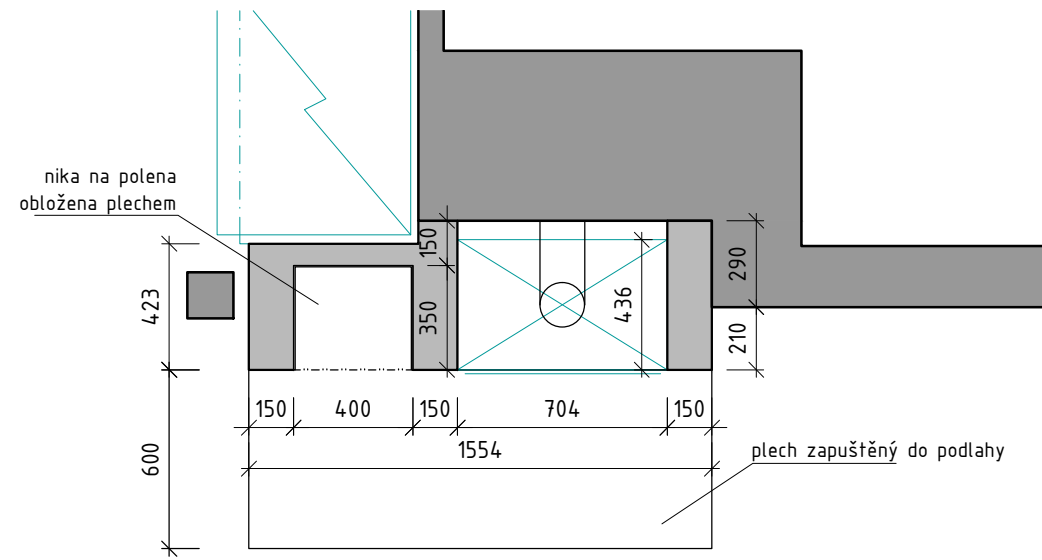

PŮDORYS

ČELNÍ POHLED

Poznámky:

- Krbová vložka je typ Morso 5660;
rozměry v=506mm, š=704mm, h=436mm;
u výrobce ověřit požadavky na montážní otvor
- nika na polena je celá obložena plechem;
barva kovářská čern, v nice jsou ze stejného plechu
udělány police a ze stejného materiálu je rovněž plech
na podlaze
- obestavba krbu je opatřena stěrkou Travertino
(opatřeno polyuretanovým lakem);
dodavatel Decor Italia
- výkres slouží jako schematický podklad pro krbaře;
přesné rozměry před výrobou nutné zaměřit na místě