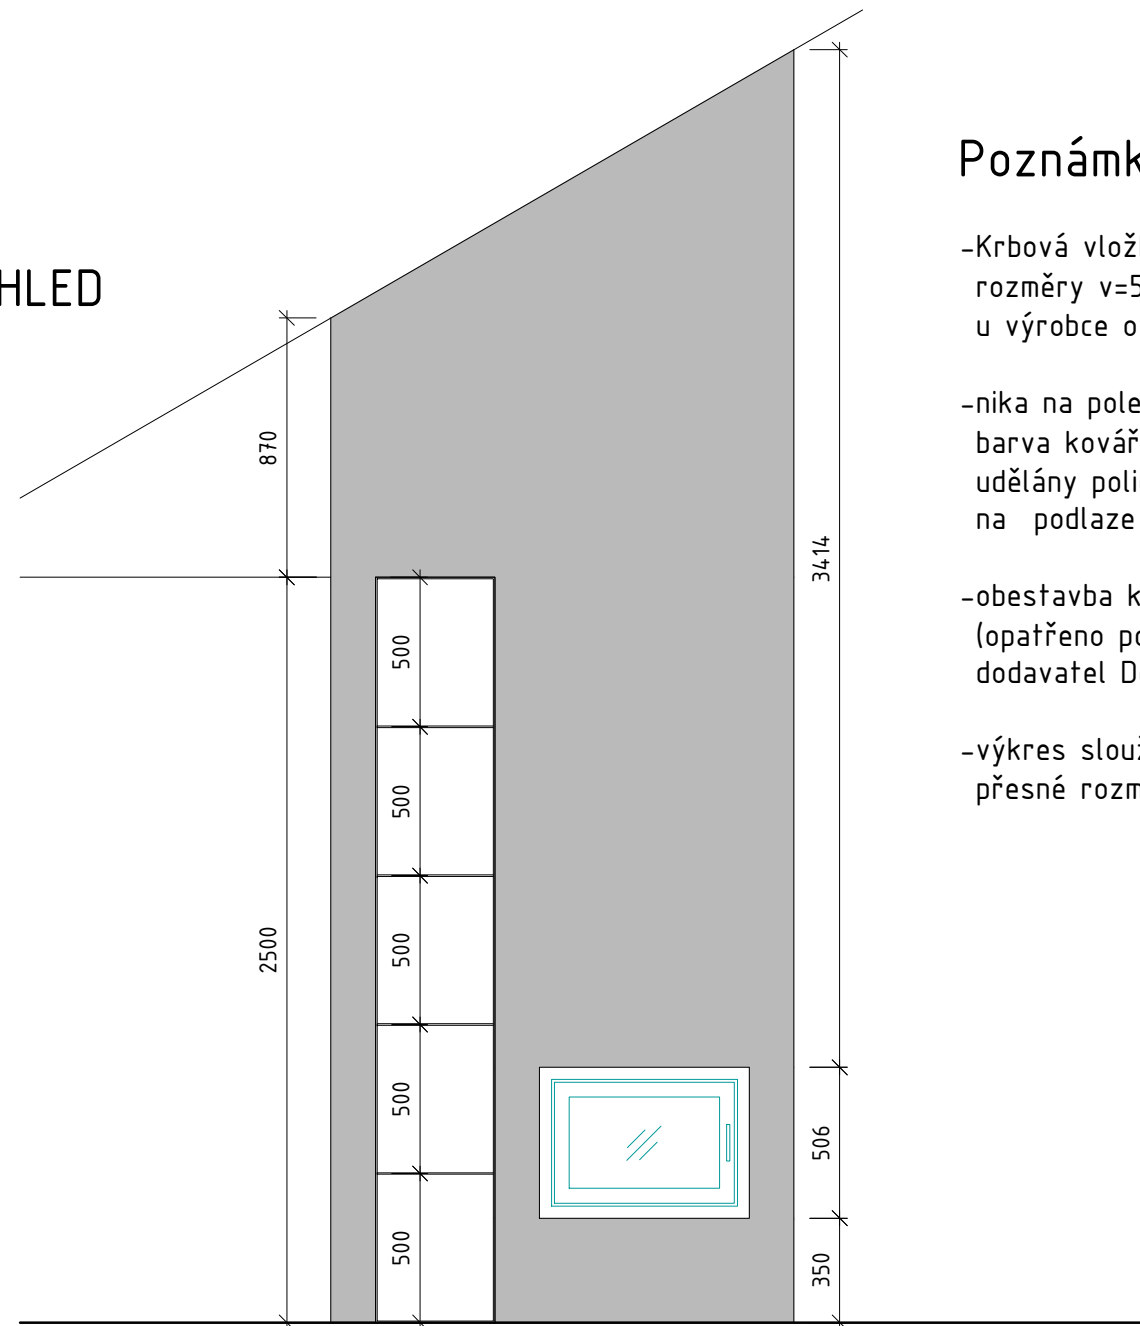

PŮDORYS

ČELNÍ POHLED

Poznámky:

- Krbová vložka je typ Morso 5660;
rozměry v=506mm, š=704mm, h=436mm;
u výrobce ověřit požadavky na montážní otvor
- nika na polena je celá obložena plechem;
barva kovářská čern, v nice jsou ze stejného plechu
udělány police a ze stejného materiálu je rovněž plech
na podlaze
- obestavba krbu je opatřena stěrkou Travertino
(opatřeno polyuretanovým lakem);
dodavatel Decor Italia
- výkres slouží jako schematický podklad pro krbaře;
přesné rozměry před výrobou nutné zaměřit na místě