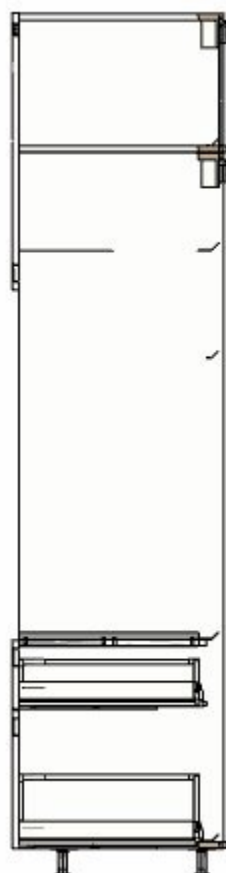

kuchyn\_8 (final bez spotrebicu) - Náhled nákresu Všechny rozměry v mm  
0000-9537-8659

kuchyn\_8 (final bez spotrebicu) - Východní stěna Všechny rozměry v mm  
0000-9537-8659

**Název projektu**  
kuchyn\_8 (final bez spotřebic)  
**Číslo projektu**  
0000-9537-8659

2

90213568 METOD skříň na  
zab.lednice/trouby  
bílá  
60x60x200 cm

1 600,-

1

1 600,-

-200

40205537 METOD horní  
skříňka na lednici  
bílá  
60x60x40 cm

600,-

-140

-120

50285430 MÅRSTA čelo  
zásuvky  
bílá  
60x20 cm

550,-

1

550,-

-100

-80