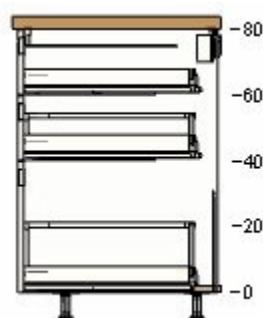

3

50215475 METOD  
spodní  
skříňka pro  
troubu/dřez  
bílá  
80x60x80  
cm

800,-

1

800,-

90285433 MÄRSTA  
čelo  
zásuvky  
bílá  
80x20 cm

700,-

2