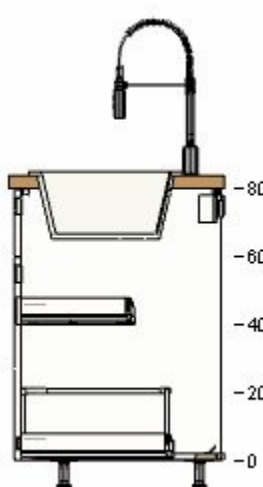

70213569	METOD spodní skříňka pro troubu/dřez bílá 60x60x80 cm	800,-	1	800,-

80034609	DOMSJÖ dřez bílá 53x45 cm	2 490,-	1	2 490,-

10311539	LILLVIKEN sifon/sítko ke dřezu	300,-	1	300,-

90305290	VIMMERN kuchyňská baterie/sprcha barva nerezavějící oceli	3 990,-	1	3 990,-

50285430	MÄRSTA čelo zásuvky bílá 60x20 cm	550,-	1	550,-

40297235	MÄRSTA dveře bílá 60x60 cm	1 150,-	1	1 150,-

30204637	MAXIMERA zásuvka, nízká bílá	550,-	1	550,-