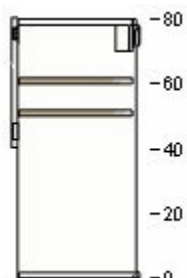

12

30205528 METOD
korpus
nastěnné
skříňky
bílá
60x37x80
cm

500,-

1

500,-

70297234 MÄRSTA
dveře
bílá
60x40 cm

800,-

1

800,-

10205614 UTRUSTA
police
bílá
60x37 cm

150,-

1

150,-

60204645 UTRUSTA
panty
125 °

100,-

1

100,-

13