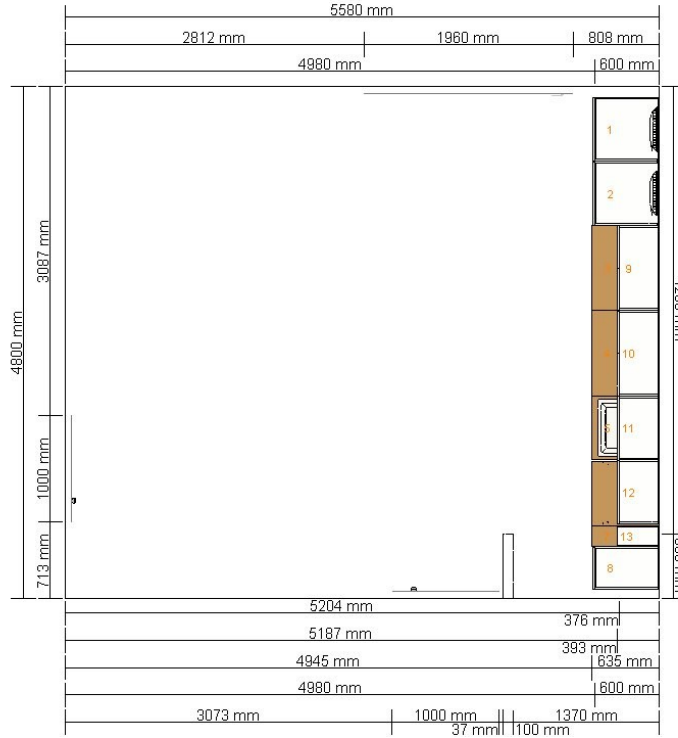

kuchyn_8 (final bez spotrebicu) - Náhled nákresu Všechny rozměry v mm
0000-9537-8659

kuchyn_8 (final bez spotrebicu) - Východní stěna Všechny rozměry v mm
0000-9537-8659