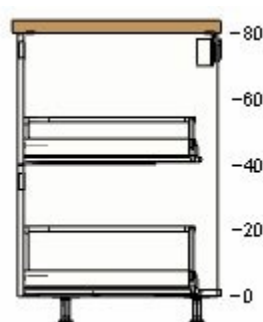

1 300,-

30243295 NYTTIG  
oddělovač  
varné  
desky pro  
zásuvku  
80 cm

499,-

1

499,-

4

10205633	METOD rám spodní skříňky bílá 80x60x80 cm	750,-	1	750,-
----------	---	-------	---	-------

70285434	MÄRSTA čelo zásuvky bílá 80x40 cm	1 000,-	2	2 000,-
----------	---	---------	---	---------

50204636	MAXIMERA zásuvka, střední bílá 80x60 cm	1 000,-	1	1 000,-
----------	---	---------	---	---------

20204633	MAXIMERA zásuvky, vysoká bílá 80x60 cm	1 300,-	1	1 300,-
----------	--	---------	---	---------