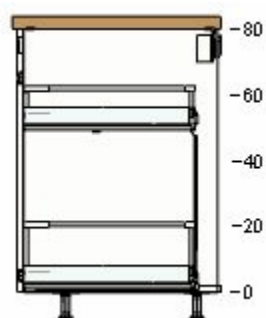

7

30212562	METOD rám spodní skříňky bílá 20x60x80 cm	450,-	1	450,-

50297225	MÄRSTA dveře bílá 20x80 cm	700,-	1	700,-

70318868	MAXIMERA výsuvné vnitřní vybavení 20 cm	1 200,-	1	1 200,-