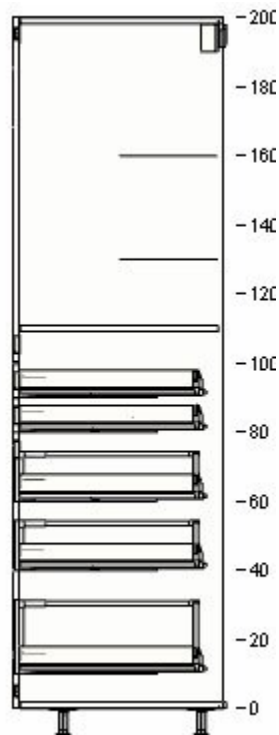

6

	40299381	RENGÖRA vestavná myčka šedá A+	8 990,-	1	8 990,-
	20297236	MÄRSTA dveře bílá 60x80 cm	1 450,-	1	1 450,-
	40281994	NYTTIG podložka na ochranu podlahy	249,-	1	249,-

7

30212562	METOD rám spodní skříňky bílá 20x60x80 cm	450,-	1	450,-
----------	---	-------	---	-------

50297225	MÄRSTA dveře bílá 20x80 cm	700,-	1	700,-
----------	-------------------------------------	-------	---	-------

70318868	MAXIMERA výsuvné vnitřní vybavení 20 cm	1 200,-	1	1 200,-
----------	---	---------	---	---------

8

-200  
-180  
-160  
-140  
-120  
-100  
-80  
-60  
-40  
-20  
-0

90212559	METOD rám vysoké skříně bílá 40x60x200 cm	1 200,-	1	1 200,-
30297226	MÄRSTA dveře bílá 40x100 cm	1 300,-	1	1 300,-
30285426	MÄRSTA čelo zásuvky bílá 40x10 cm	550,-	1	550,-
30297231	MÄRSTA dveře bílá 40x80 cm	1 100,-	1	1 100,-
60221447	MAXIMERA zásuvka, nízká bílá 40x60 cm	500,-	2	1 000,-
40221448	MAXIMERA zásuvka, střední bílá 40x60 cm	700,-	2	1 400,-
00204634	MAXIMERA zásuvky, vysoká bílá 40x60 cm	1 000,-	1	1 000,-
60221452	UTRUSTA čelo zásuvky, střední bílá 40 cm	150,-	2	300,-
00204653	UTRUSTA čelo zásuvky, vysoké bílá 40 cm	200,-	1	200,-
30205613	UTRUSTA police bílá 40x60 cm	150,-	1	150,-
60204645	UTRUSTA panty 125 °	100,-	1	100,-