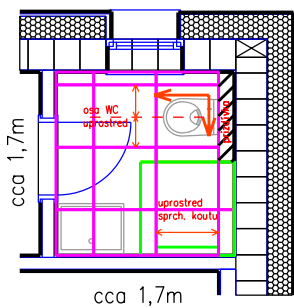

KLAD DLAŽBY SUNRIVER 60x60 + 120x60

technická místnost

zádverí

spodní koupelna

levá strana sprchového koutu
(bez prostupu na sprchu)

prizdívka WC

kuchyň

horní koupelna