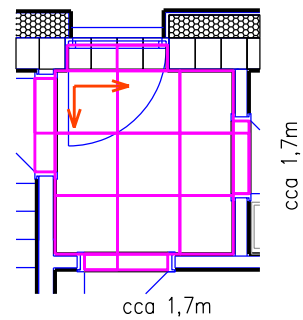

KLAD DLAŽBY SUNRIVER 60x60 + 120x60

technická místnost

zádverí

spodní koupelna

levá strana sprchového koutu
(bez prostupu na sprchu)

prizdívka WC

kuchyň

horní koupelna