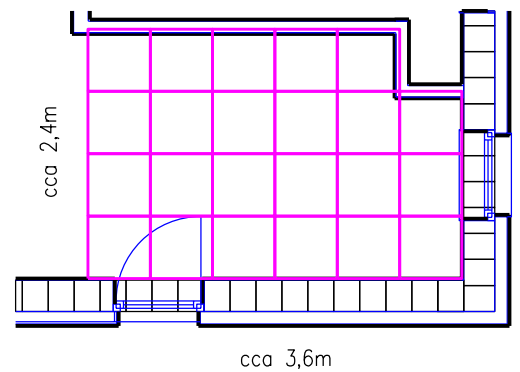

KLAD DLAŽBY SUNRIVER 60x60 + 120x60

technická místnost

zádverí

spodní koupelna

levá strana sprchového koutu
(bez prostupu na sprchu)

prizdívka WC

kuchyň

horní koupelna