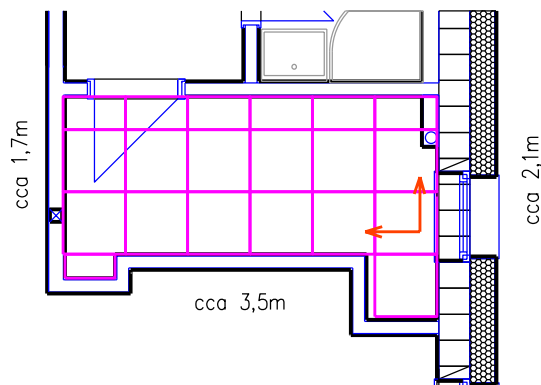

KLAD DLAŽBY SUNRIVER 60x60 + 120x60

technická místnost

zádverí

spodní koupelna

levá strana sprchového koutu
(bez prostupu na sprchu)

prizdívka WC

kuchyň

horní koupelna