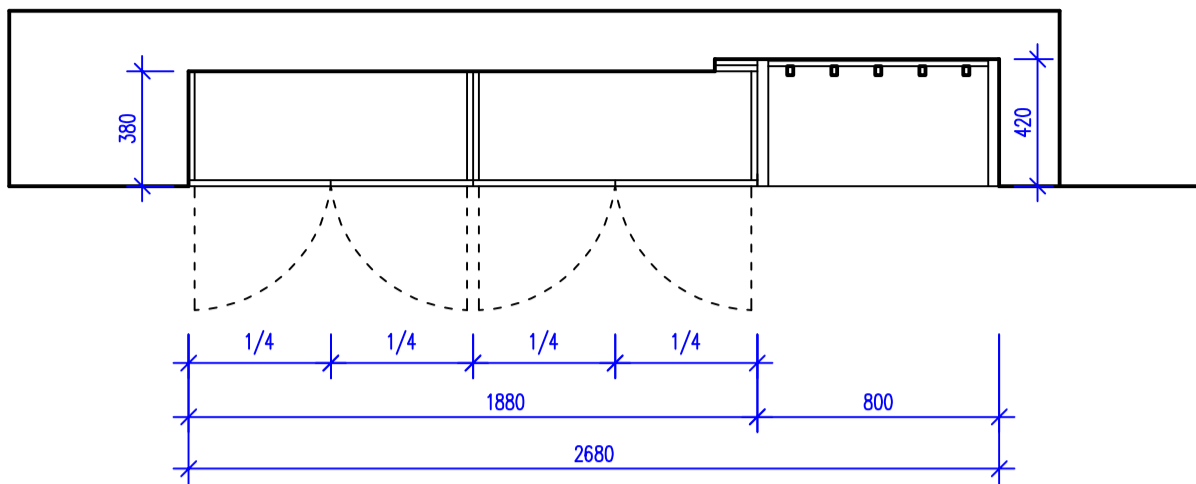

VESTAVĚNÁ SKŘÍŇ PŘEDSÍŇ
MARKOVI
PŮDORYS

VESTAVĚNÁ SKŘÍŇ PŘEDSÍŇ
MARKOVI
ČELNÍ POHLED

VESTAVĚNÁ SKŘÍŇ PŘEDSÍŇ
MARKOVI
SVISLÝ ŘEZ

VESTAVĚNÁ SKŘÍŇ PŘEDSÍŇ
MARKOVI
VNITŘNÍ ČLENĚNÍ

POHLEDOVÝ MATERIÁL MDF + LAMINO POLOLESK
+ DŘEVĚNÁ DÝHA
VNITŘKY SKŘÍŇE - OBYČEJNÉ LAMINO BÍLÉ
VEŠKERÉ KÓTY JSOU POUZE ORIENTAČNÍ,
NUTNO DOMĚŘIT NA STAVBĚ