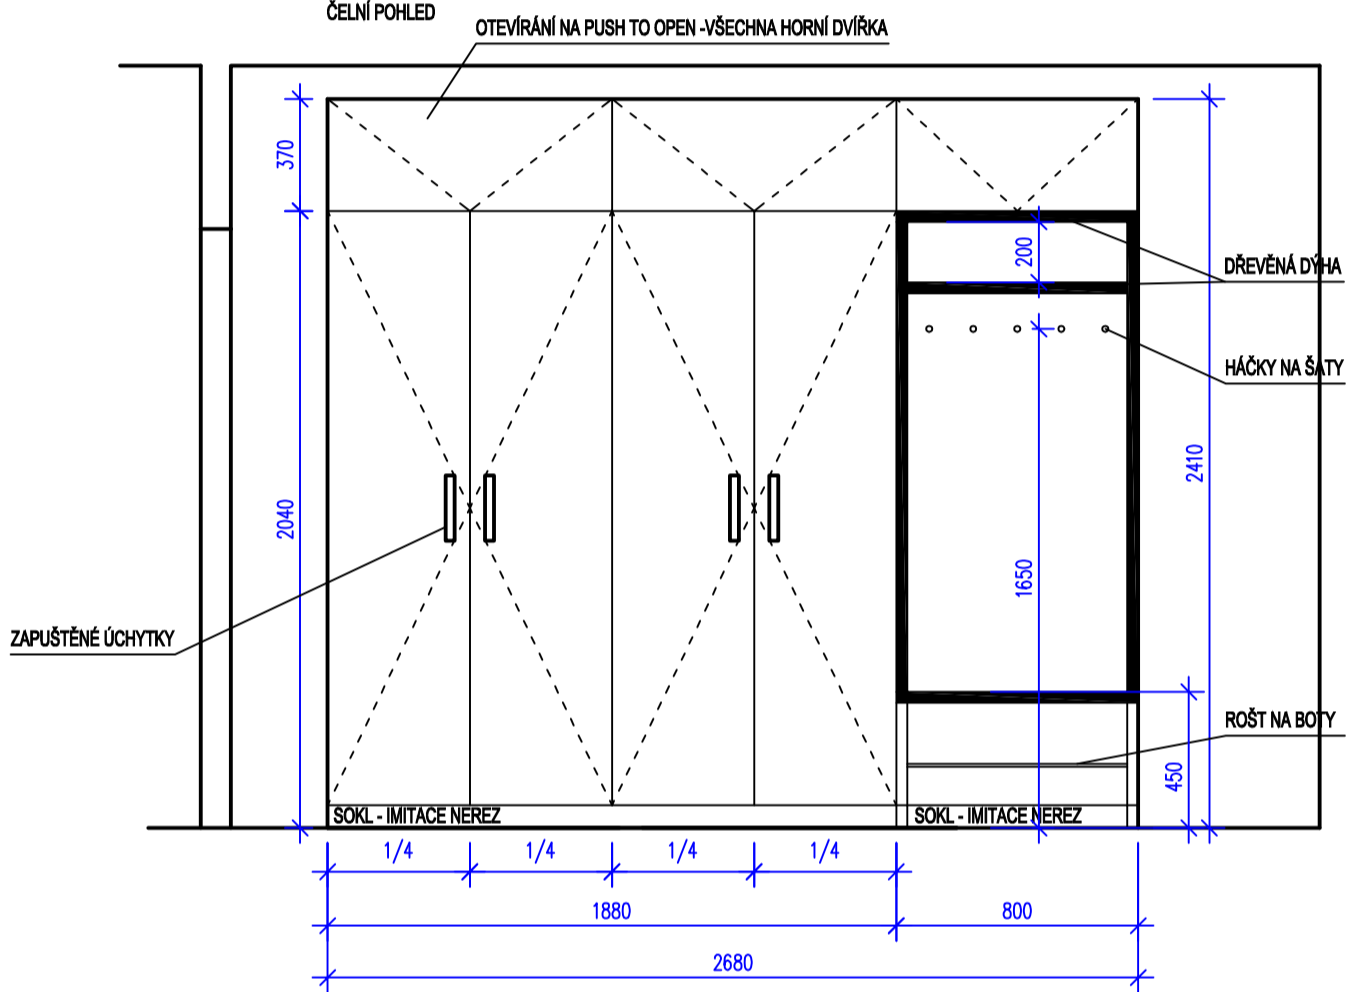

VESTAVĚNÁ SKŘÍŇ PŘEDSÍŇ
MARKOVI
PŮDORYS

VESTAVĚNÁ SKŘÍŇ PŘEDSÍŇ
MARKOVI
ČELNÍ POHLED

VESTAVĚNÁ SKŘÍŇ PŘEDSÍŇ
MARKOVI
SVISLÝ ŘEZ

VESTAVĚNÁ SKŘÍŇ PŘEDSÍŇ
MARKOVI
VNITŘNÍ ČLENĚNÍ

POHLEDOVÝ MATERIÁL MDF + LAMINO POLOLESK
+ DŘEVĚNÁ DÝHA
VNITŘKY SKŘÍŇE - OBYČEJNÉ LAMINO BÍLÉ
VEŠKERÉ KÓTY JSOU POUZE ORIENTAČNÍ,
NUTNO DOMĚŘIT NA STAVBĚ