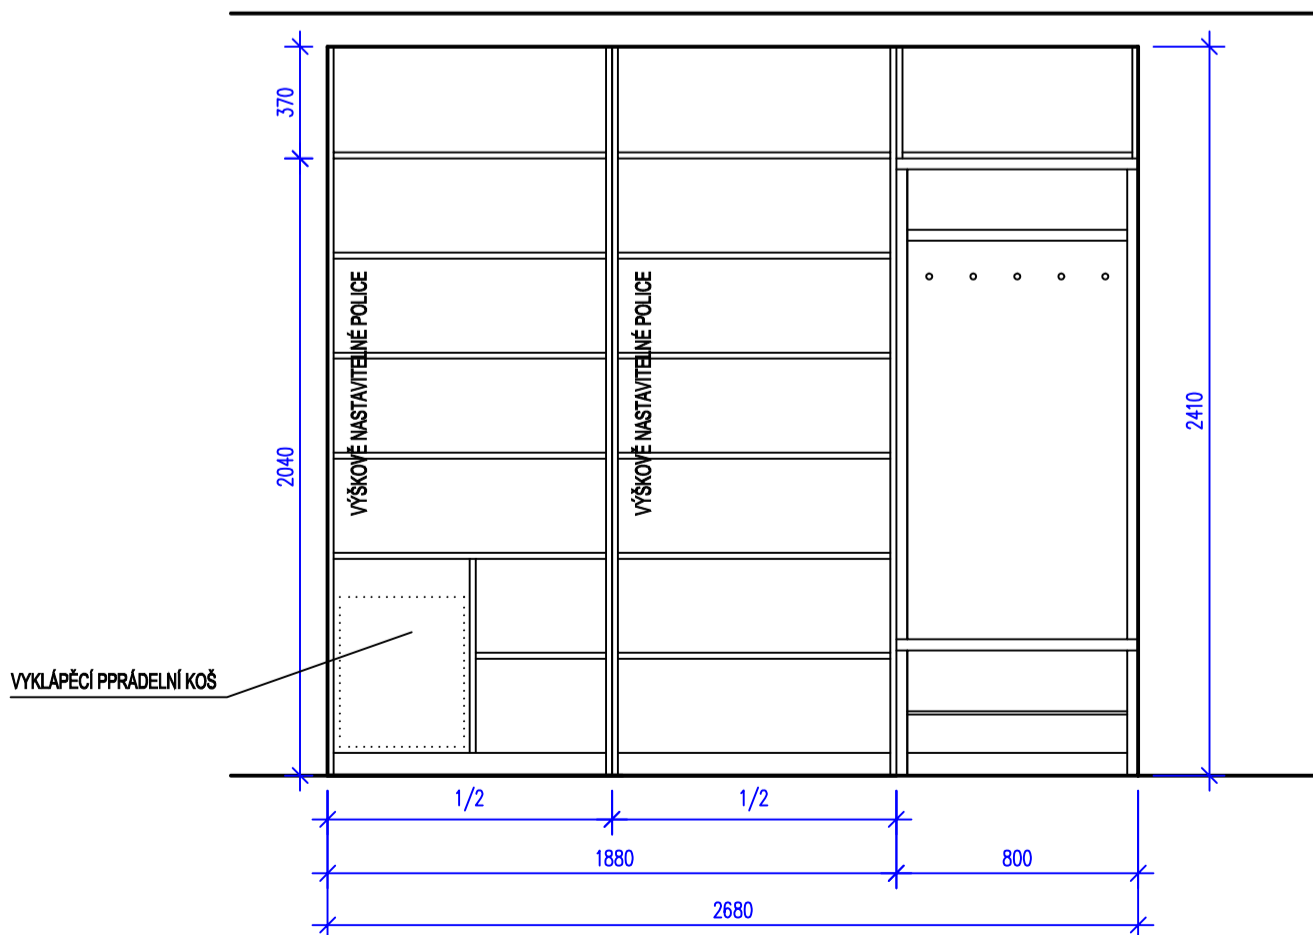

VESTAVĚNÁ SKŘÍŇ PŘEDSÍŇ
MARKOVI
PŮDORYS

VESTAVĚNÁ SKŘÍŇ PŘEDSÍŇ
MARKOVI
ČELNÍ POHLED

VESTAVĚNÁ SKŘÍŇ PŘEDSÍŇ
MARKOVI
SVISLÝ ŘEZ

VESTAVĚNÁ SKŘÍŇ PŘEDSÍŇ
MARKOVI
VNITŘNÍ ČLENĚNÍ

POHLEDOVÝ MATERIÁL MDF + LAMINO POLOLESK
+ DŘEVĚNÁ DÝHA
VNITŘKY SKŘÍŇE - OBYČEJNÉ LAMINO BÍLÉ
VEŠKERÉ KÓTY JSOU POUZE ORIENTAČNÍ,
NUTNO DOMĚŘIT NA STAVBĚ