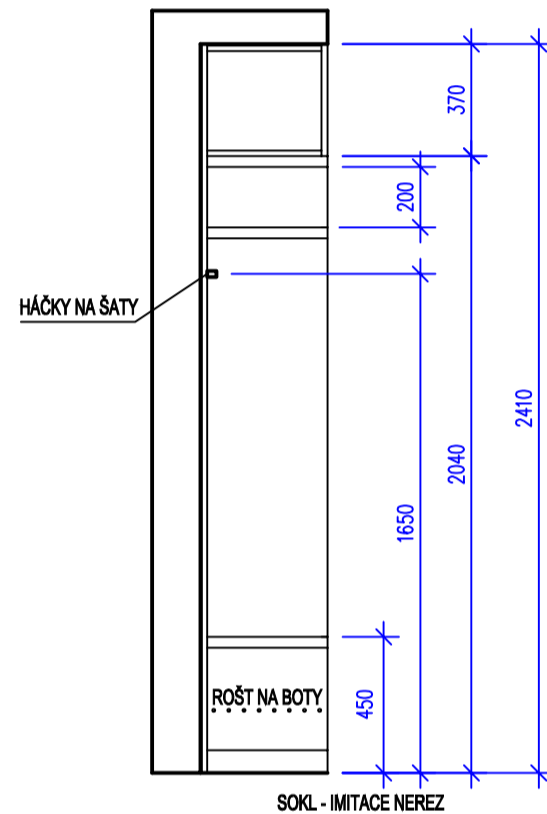

VESTAVĚNÁ SKŘÍŇ PŘEDSÍŇ
MARKOVI
PŮDORYS

VESTAVĚNÁ SKŘÍŇ PŘEDSÍŇ
MARKOVI
ČELNÍ POHLED

VESTAVĚNÁ SKŘÍŇ PŘEDSÍŇ
MARKOVI
SVISLÝ ŘEZ

VESTAVĚNÁ SKŘÍŇ PŘEDSÍŇ
MARKOVI
VNITŘNÍ ČLENĚNÍ

POHLEDOVÝ MATERIÁL MDF + LAMINO POLOLESK
+ DŘEVĚNÁ DÝHA
VNITŘKY SKŘÍŇE - OBYČEJNÉ LAMINO BÍLÉ
VEŠKERÉ KÓTY JSOU POUZE ORIENTAČNÍ,
NUTNO DOMĚŘIT NA STAVBĚ