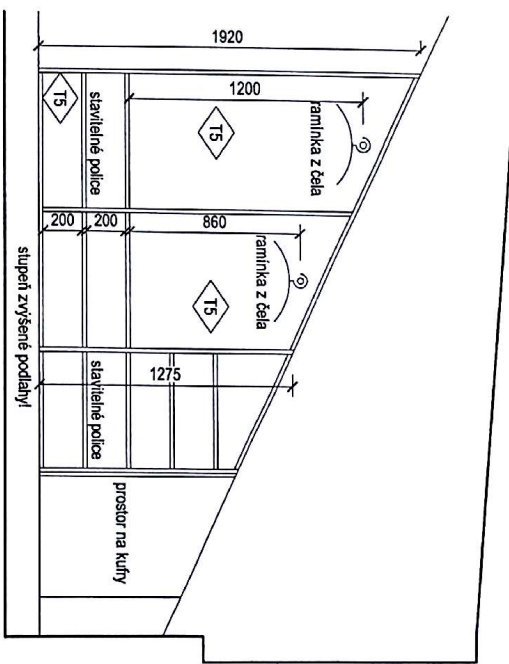

POHLED 02 - VNITŘNÍ VYBAVENÍ

ROZMĚRY PROSTORU JSOU
PŘIBLIŽNÉ. SKUTEČNÉ ROZMĚRY
OVĚŘÍ DODAVATEL NA STAVBĚ!
VÝRAZNÉ ODCHYLKY V PŘEDSTIHU
ZKONZULTUJE S PROJEKTANTEM!

T04 NABYTEK - LOŽNICE M 1:25 / A3

BYT KAROLININ SVĚTLÉ 328/05 PRAHA 1, VYKÝDALOVA, BARASCU
 REALIZACE: 12/06/2016, vypracoval ing. arch. Pavel Kostka, 728 100 577, kostka@citystudio.cz

ROZMĚRY PROSTORU JSOU
 PŘEBLIŽNÉ. SKUTEČNÉ ROZMĚRY
 OVEŘI DODAVATEL NA STAVĚBĚ
 VYRAZNĚ ODDYLUJ V PŘEDSTHU
 ZKONZULTUJTE S PROJEKTANTEM!

PARAPET

POHLEDY

PODNOŽ UMYVADLA

POHLED ČELNÍ

POHLED BOČNÍ