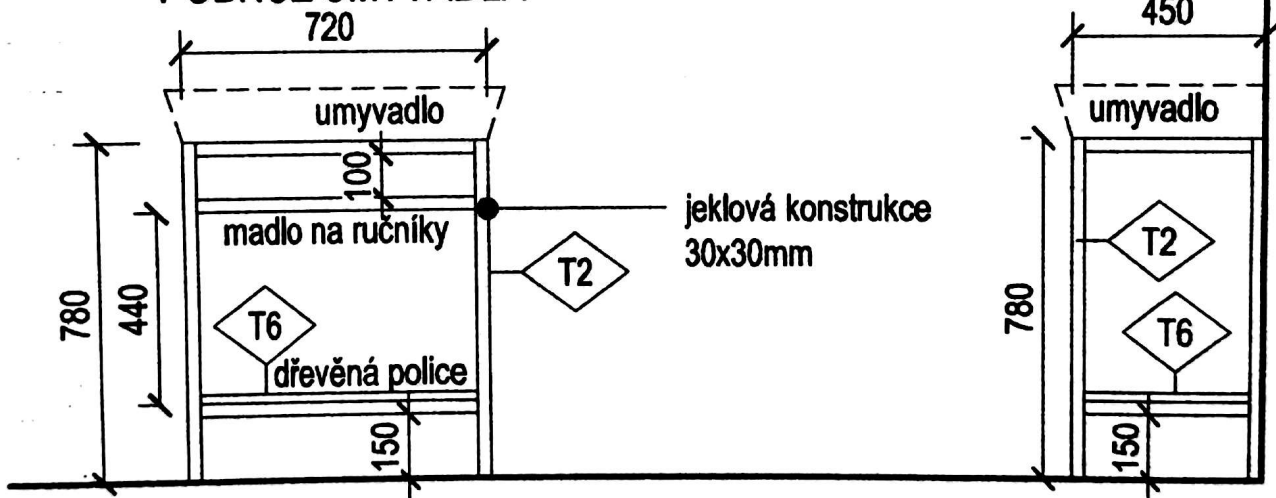

POHLED 02 - VNITŘNÍ VYBAVENÍ

ROZMĚRY PROSTORU JSOU
PŘIBLIŽNÉ. SKUTEČNÉ ROZMĚRY
OVĚŘÍ DODAVATEL NA STAVBĚ!
VÝRAZNÉ ODCHYLKY V PŘEDSTIHU
ZKONZULTUJE S PROJEKTANTEM!

T04 NABYTEK - LOŽNICE M 1:25 / A3

BYT KAROLININ SVĚTLÉ 328/05 PRAHA 1, VYKÝDALOVA, BARASCU
 REALIZACE: 12/06/2016, vypracoval ing. arch. Pavel Kostka, 728 100 577, kostka@citystudio.cz

ROZMĚRY PROSTORU JSOU
 PŘEBLIŽNÉ. SKUTEČNÉ ROZMĚRY
 OVEŘI DODAVATEL NA STAVĚBĚ
 VYRAZNĚ ODDYLUJ V PŘEDSTHU
 ZKONZULTUJTE S PROJEKTANTEM!

PARAPET

POHLEDY

PODNOŽ UMYVADLA

POHLED ČELNÍ

POHLED BOČNÍ