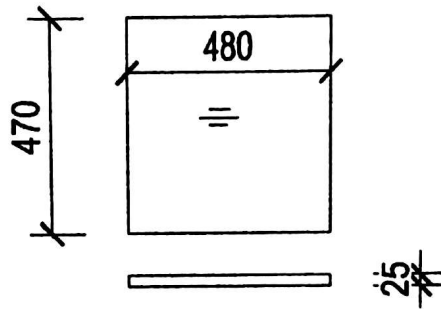

POHLED 02 - VNITŘNÍ VYBAVENÍ

ROZMĚRY PROSTORU JSOU
PŘIBLIŽNÉ. SKUTEČNÉ ROZMĚRY
OVĚŘÍ DODAVATEL NA STAVBĚ!
VÝRAZNÉ ODCHYLKY V PŘEDSTIHU
ZKONZULTUJE S PROJEKTANTEM!

T04 NABYTEK - LOŽNICE M 1:25 / A3

BYT KAROLININ SVĚTLÉ 328/05 PRAHA 1, VYKÝDALOVA, BARASCU
 REALIZACE: 12/06/2016, vypracoval ing. arch. Pavel Kostka, 728 100 577, kostka@citystudio.cz

ROZMĚRY PROSTORU JSOU
 PŘEBLIŽNÉ. SKUTEČNÉ ROZMĚRY
 OVEŘI DODAVATEL NA STAVĚBĚ
 VYRAZNĚ ODDYLUJ V PŘEDSTHU
 ZKONZULTUJTE S PROJEKTANTEM!

PARAPET

POHLEDY

PODNOŽ UMYVADLA

POHLED ČELNÍ

POHLED BOČNÍ