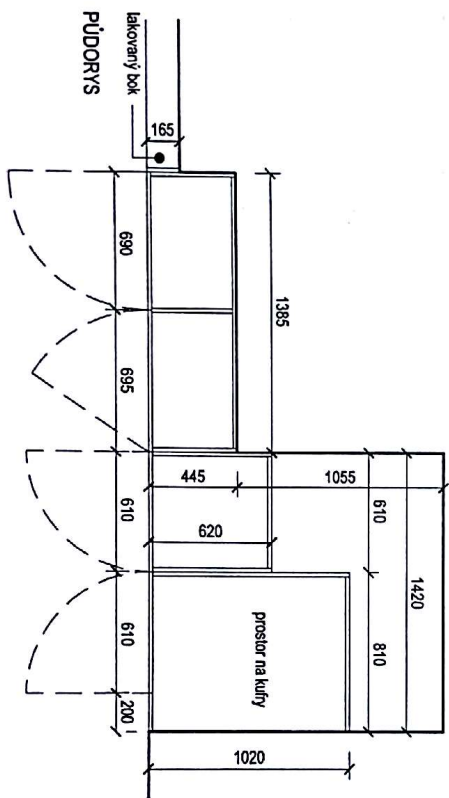

POHLED 02 - VNITŘNÍ VYBAVENÍ

ROZMĚRY PROSTORU JSOU
PŘIBLIŽNÉ. SKUTEČNÉ ROZMĚRY
OVĚŘÍ DODAVATEL NA STAVBĚ!
VÝRAZNÉ ODCHYLKY V PŘEDSTIHU
ZKONZULTUJE S PROJEKTANTEM!

T04 NABYTEK - LOŽNICE M 1:25 / A3

BYT KAROLININ SVĚTLÉ 328/05 PRAHA 1, VYKÝDALOVA, BARASCU
 REALIZACE: 12/06/2016, vypracoval ing. arch. Pavel Kostka, 728 100 577, kostka@citystudio.cz

ROZMĚRY PROSTORU JSOU
 PŘEBLIŽNÉ. SKUTEČNÉ ROZMĚRY
 OVEŘI DODAVATEL NA STAVĚBĚ
 VYRAZNĚ ODDYLUJ V PŘEDSTHU
 ZKONZULTUJTE S PROJEKTANTEM!

PARAPET

POHLEDY

PODNOŽ UMYVADLA

POHLED ČELNÍ

POHLED BOČNÍ