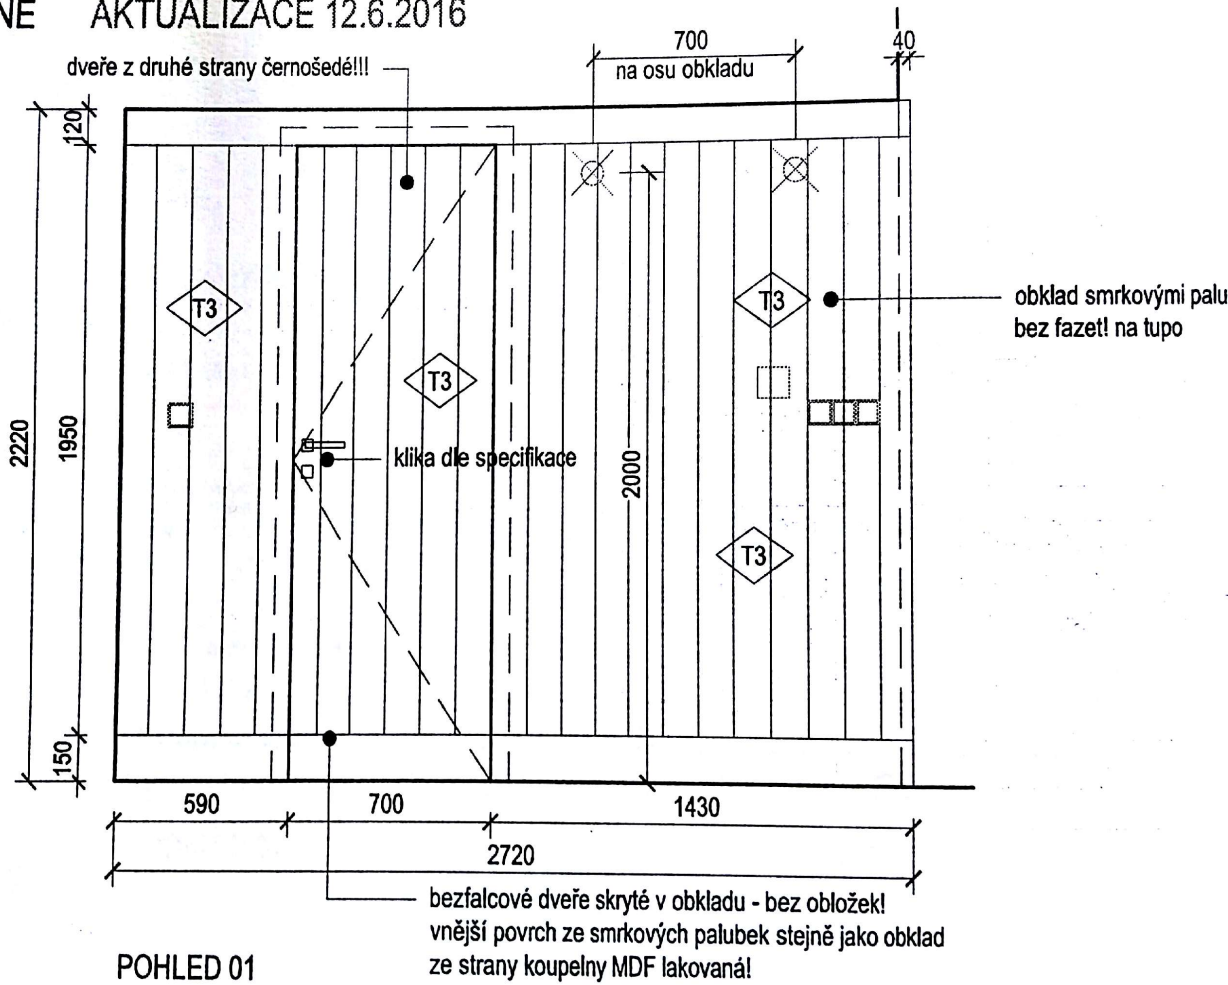

Cena bez DPH

Dřevěné obklady stěn

- Plošné materiály:** Vynášecí hranoly, smrkové palubky opatřeny nátěrem v odstínu modrá Ral 5000. Vnitřní strana dveří z koupelny lakovaná v odstínu RAL 7021.
- Kování:** Panty pro bezfalcové dveře, klika MaT Lusy s plochou hranatou rozetou
- Montáž:** Montáž obkladu stěny a montáž bezfalcových dveří včetně osazení obložky z vnitřní strany.

POHLED 02 - VNITŘNÍ VYBAVENÍ

ROZMĚRY PROSTORU JSOU
PŘIBLIŽNÉ. SKUTEČNÉ ROZMĚRY
OVĚŘÍ DODAVATEL NA STAVBĚ!
VÝRAZNÉ ODCHYLKY V PŘEDSTIHU
ZKONZULTUJE S PROJEKTANTEM!

T04 NABYTEK - LOŽNICE M 1:25 / A3

BYT KAROLININ SVĚTLÉ 328/05 PRAHA 1, VYKÝDALOVA, BARASCU
 REALIZACE: 12/06/2016, vypracoval ing. arch. Pavel Kostka, 728 100 577, kostka@citystudio.cz

ROZMĚRY PROSTORU JSOU
 PŘEBLIŽNÉ. SKUTEČNÉ ROZMĚRY
 OVEŘI DODAVATEL NA STAVĚBĚ
 VYRAZNĚ ODDYLUJ V PŘEDSTHU
 ZKONZULTUJTE S PROJEKTANTEM!

PARAPET

POHLEDY

PODNOŽ UMYVADLA

POHLED ČELNÍ

POHLED BOČNÍ