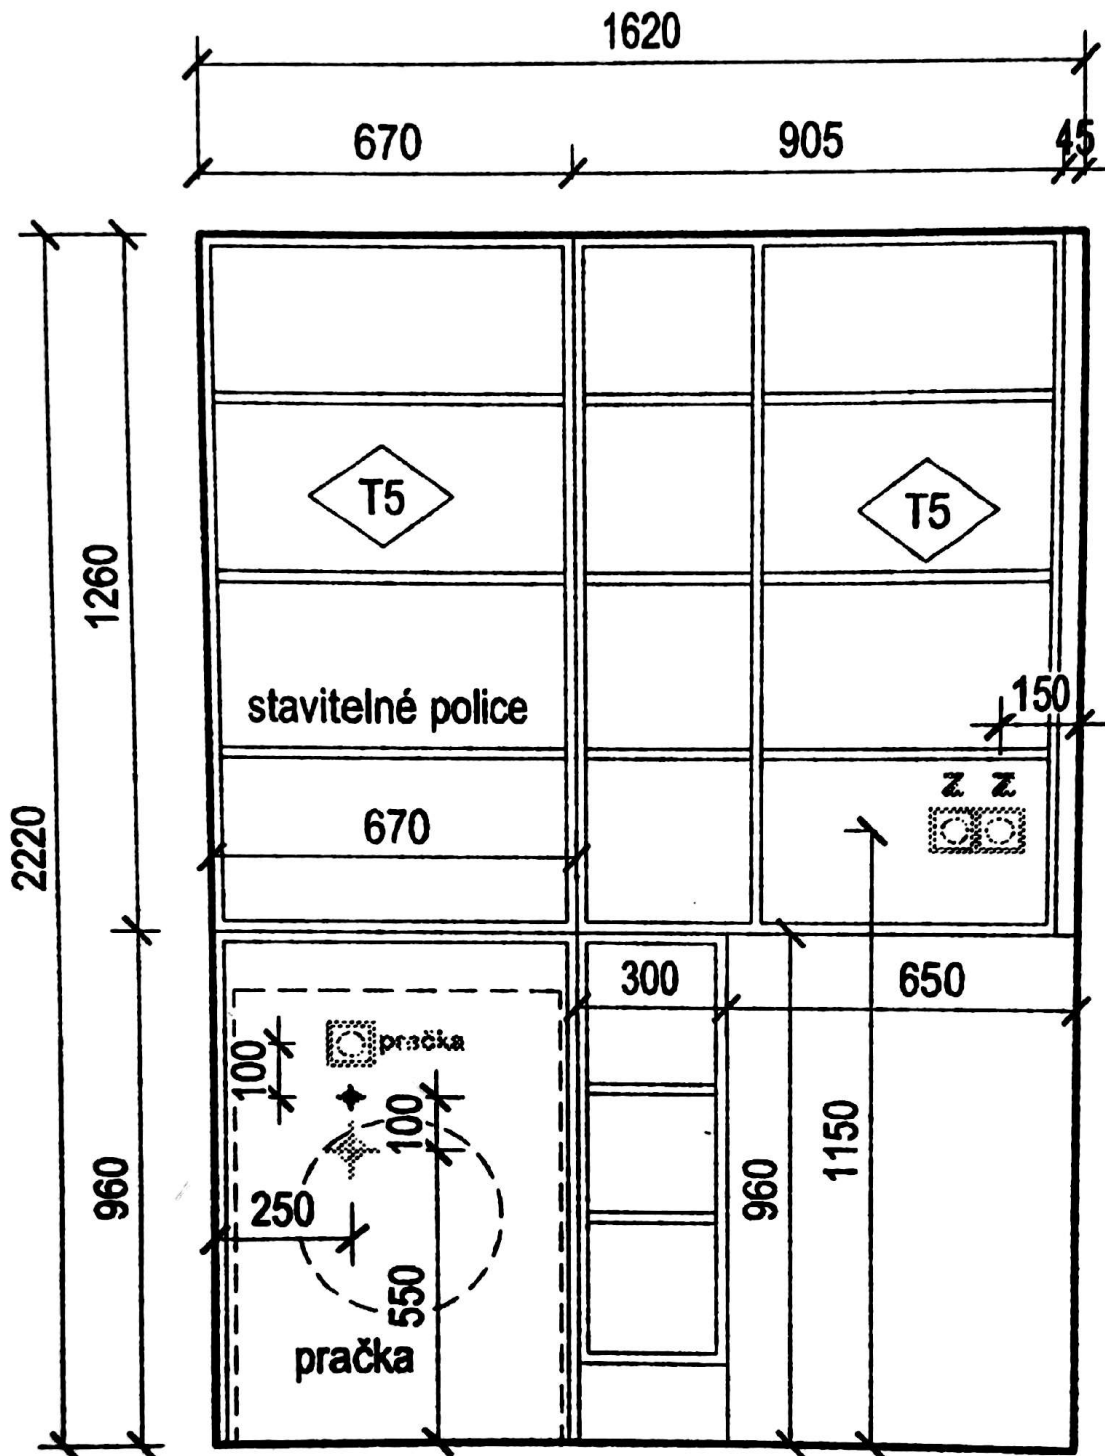

POHLED 02 - VNITŘNÍ VYBAVENÍ

ROZMĚRY PROSTORU JSOU
PŘIBLIŽNÉ. SKUTEČNÉ ROZMĚRY
OVĚŘÍ DODAVATEL NA STAVBĚ!
VÝRAZNÉ ODCHYLKY V PŘEDSTIHU
ZKONZULTUJE S PROJEKTANTEM!

T04 NABYTEK - LOŽNICE M 1:25 / A3

BYT KAROLININ SVĚTLÉ 328/05 PRAHA 1, VYKÝDALOVA, BARASCU
 REALIZACE: 12/06/2016, vypracoval ing. arch. Pavel Kostka, 728 100 577, kostka@citystudio.cz

ROZMĚRY PROSTORU JSOU
 PŘEBLIŽNÉ. SKUTEČNÉ ROZMĚRY
 OVEŘI DODAVATEL NA STAVĚBĚ
 VYRAZNĚ ODDYLUJ V PŘEDSTHU
 ZKONZULTUJTE S PROJEKTANTEM!

PARAPET

POHLEDY

PODNOŽ UMYVADLA

POHLED ČELNÍ

POHLED BOČNÍ