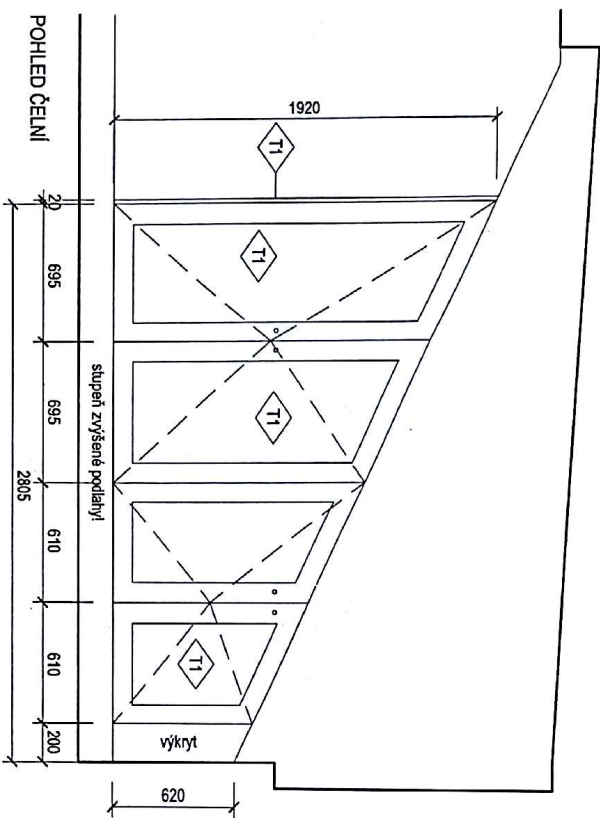

Cena bez DPH

Podnož pod umyvadlo

Plošné materiály: Polička dýha dub olepena dýhovou hranou, lakováno.

Kování: Kovová podnož lakovaná do odstínu RAL 7021.

Cena bez DPH

NÁBYTEK - KUCHYNĚ AKTUALIZACE 12.6.2016

POHLED 02 - VNITŘNÍ VYBAVENÍ

ROZMĚRY PROSTORU JSOU
PŘIBLIŽNÉ. SKUTEČNÉ ROZMĚRY
OVĚŘÍ DODAVATEL NA STAVBĚ!
VÝRAZNÉ ODCHYLKY V PŘEDSTIHU
ZKONZULTUJE S PROJEKTANTEM!

T04 NABYTEK - LOŽNICE M 1:25 / A3

BYT KAROLININ SVĚTLÉ 328/05 PRAHA 1, VYKÝDALOVA, BARASCU
 REALIZACE: 12/06/2016, vypracoval ing. arch. Pavel Kostka, 728 100 577, kostka@citystudio.cz

ROZMĚRY PROSTORU JSOU
 PŘEBLIŽNÉ. SKUTEČNÉ ROZMĚRY
 OVEŘI DODAVATEL NA STAVĚBĚ
 VYRAZNĚ ODDYLUJ V PŘEDSTHU
 ZKONZULTUJTE S PROJEKTANTEM!

PARAPET

POHLEDY

PODNOŽ UMYVADLA

POHLED ČELNÍ

POHLED BOČNÍ