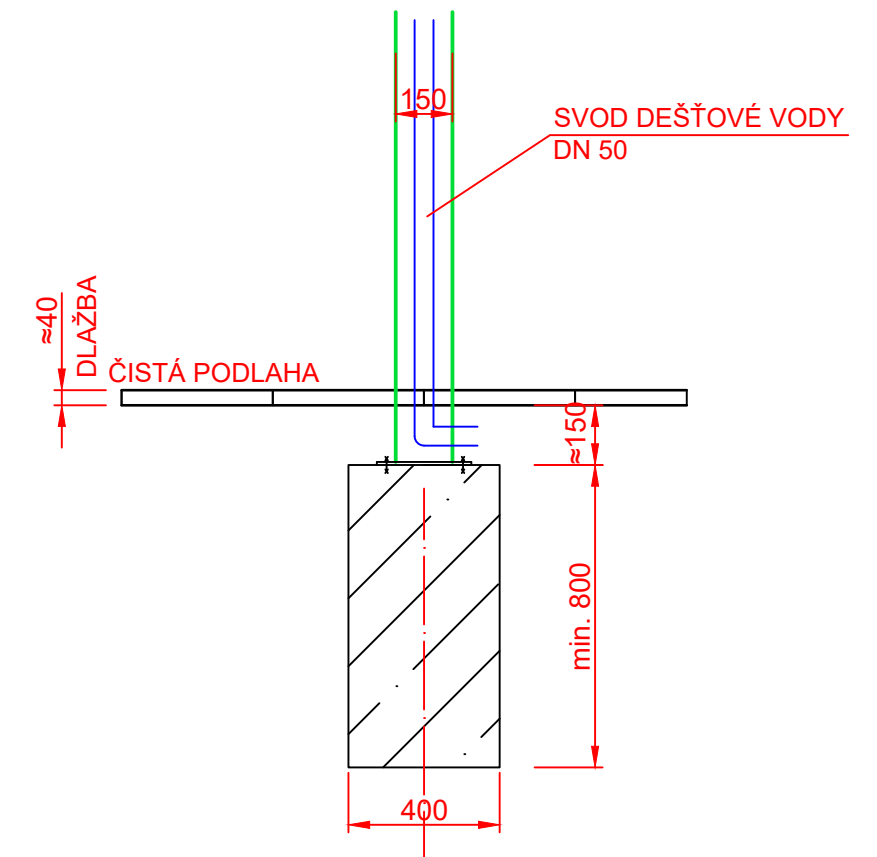

DETAIL A

DETAIL ZÁKLADOVÉ PATKY S ODVODEM DV

**POZNÁMKY:**

- 2x stojna - 150x150 - výška ±3190
- 1x stojna - 100x100 - výška ±3190
- 8x LED SVĚTLA, průměr otvoru 70mm, rozteč 1012
- Kotvení do převisu, naznačení kotev, počet kotev ±(4-5)
- 1x Chemická kotva M12, cca 180mm, Ø12
- Výška Vergoly 3000 (podlaha - horní hrana)
- 1x roleta, délky 5430
- 2x teplomet
- 25x Lamela délky 2430
- 27x Lamela délky 3000

**VERGOLA**

Datum poslední úpravy: 23.06.2016

**BOKORYS 1:40**  
John, Brno, Česká