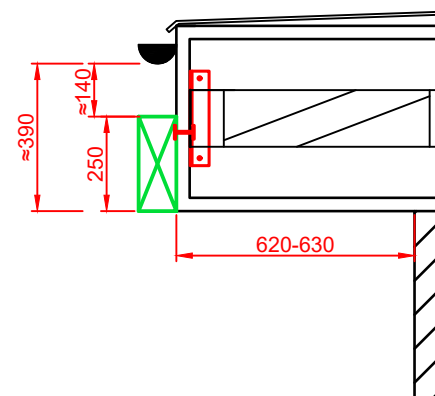

DETAIL A

DETAIL ZÁKLADOVÉ PATKY S ODVODEM DV

**POZNÁMKY:**

- 2x stojna - 150x150 - výška ±3190
- 1x stojna - 100x100 - výška ±3190
- 8x LED SVĚTLA, průměr otvoru 70mm, rozteč 1012
- Kotvení do převisu, naznačení kotev, počet kotev ±(4-5)
- 1x Chemická kotva M12, cca 180mm, Ø12
- Výška Vergoly 3000 (podlaha - horní hrana)
- 1x roleta, délky 5430
- 2x teplomet
- 25x Lamela délky 2430
- 27x Lamela délky 3000