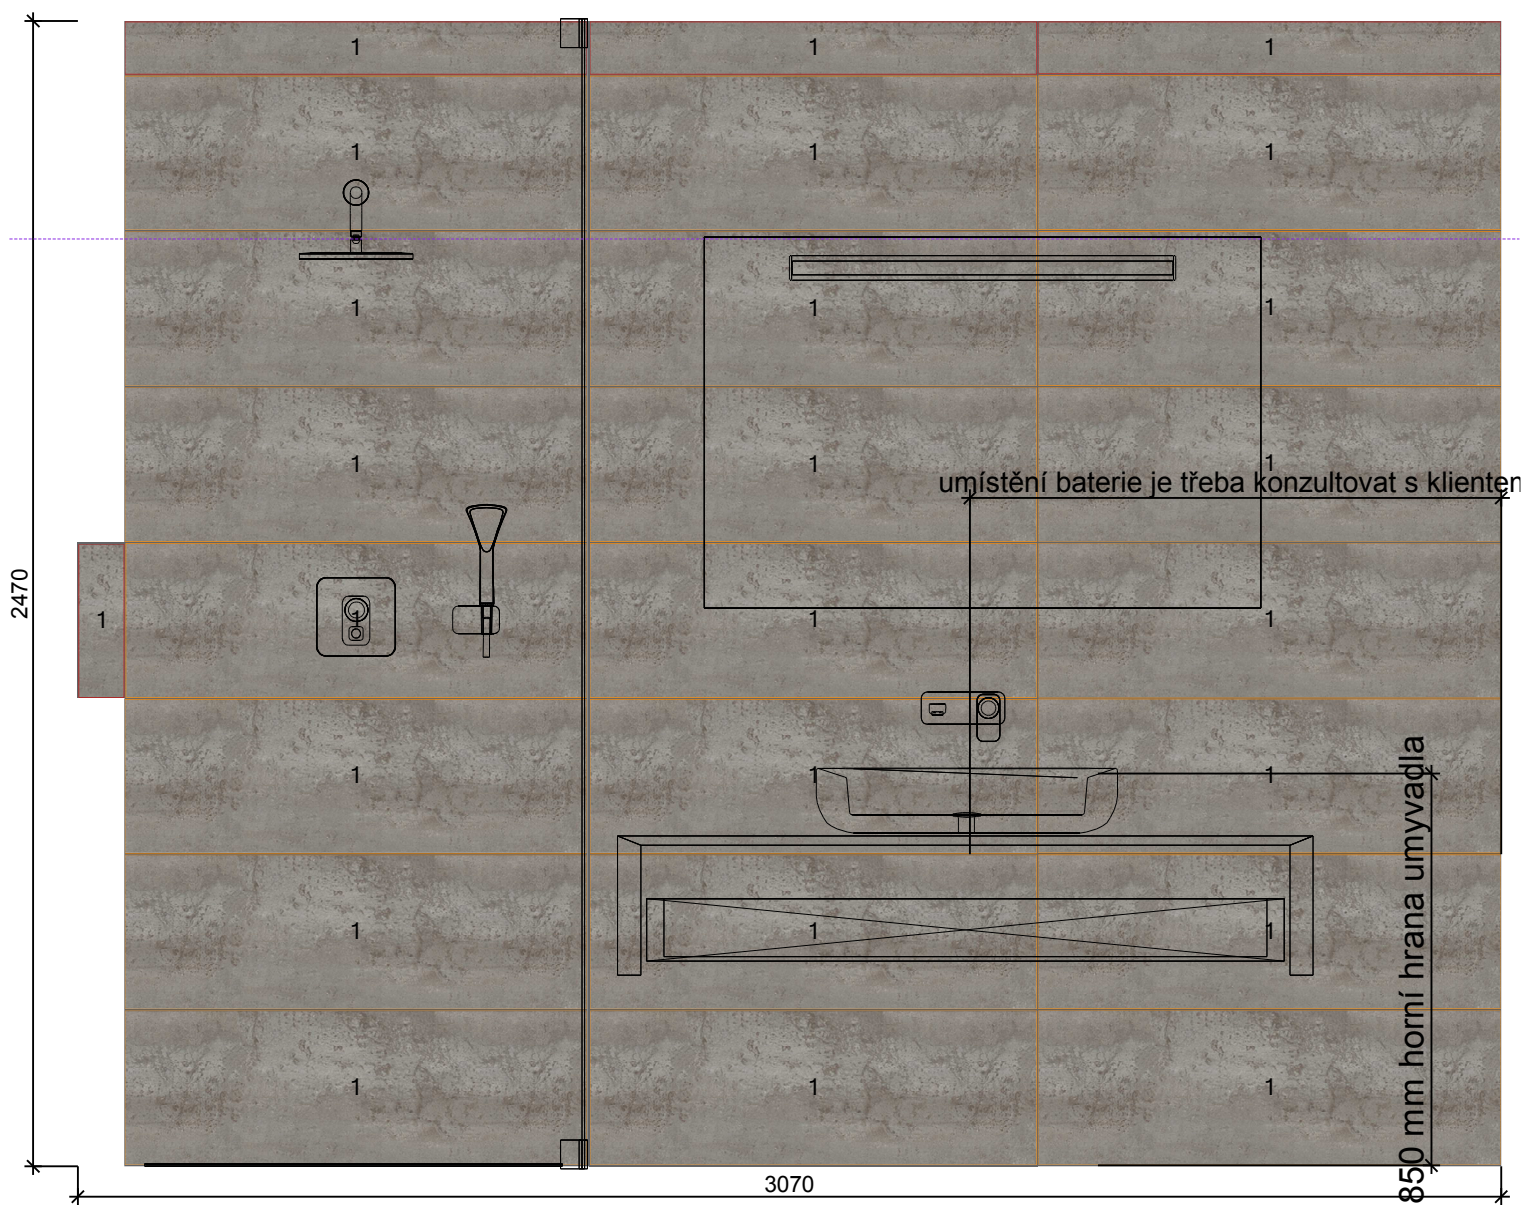

Sklo sprchového koutu je  
vloženo do U profilu,  
který je vložen mezi  
obklady

1

viega

1

1340

1

1

950