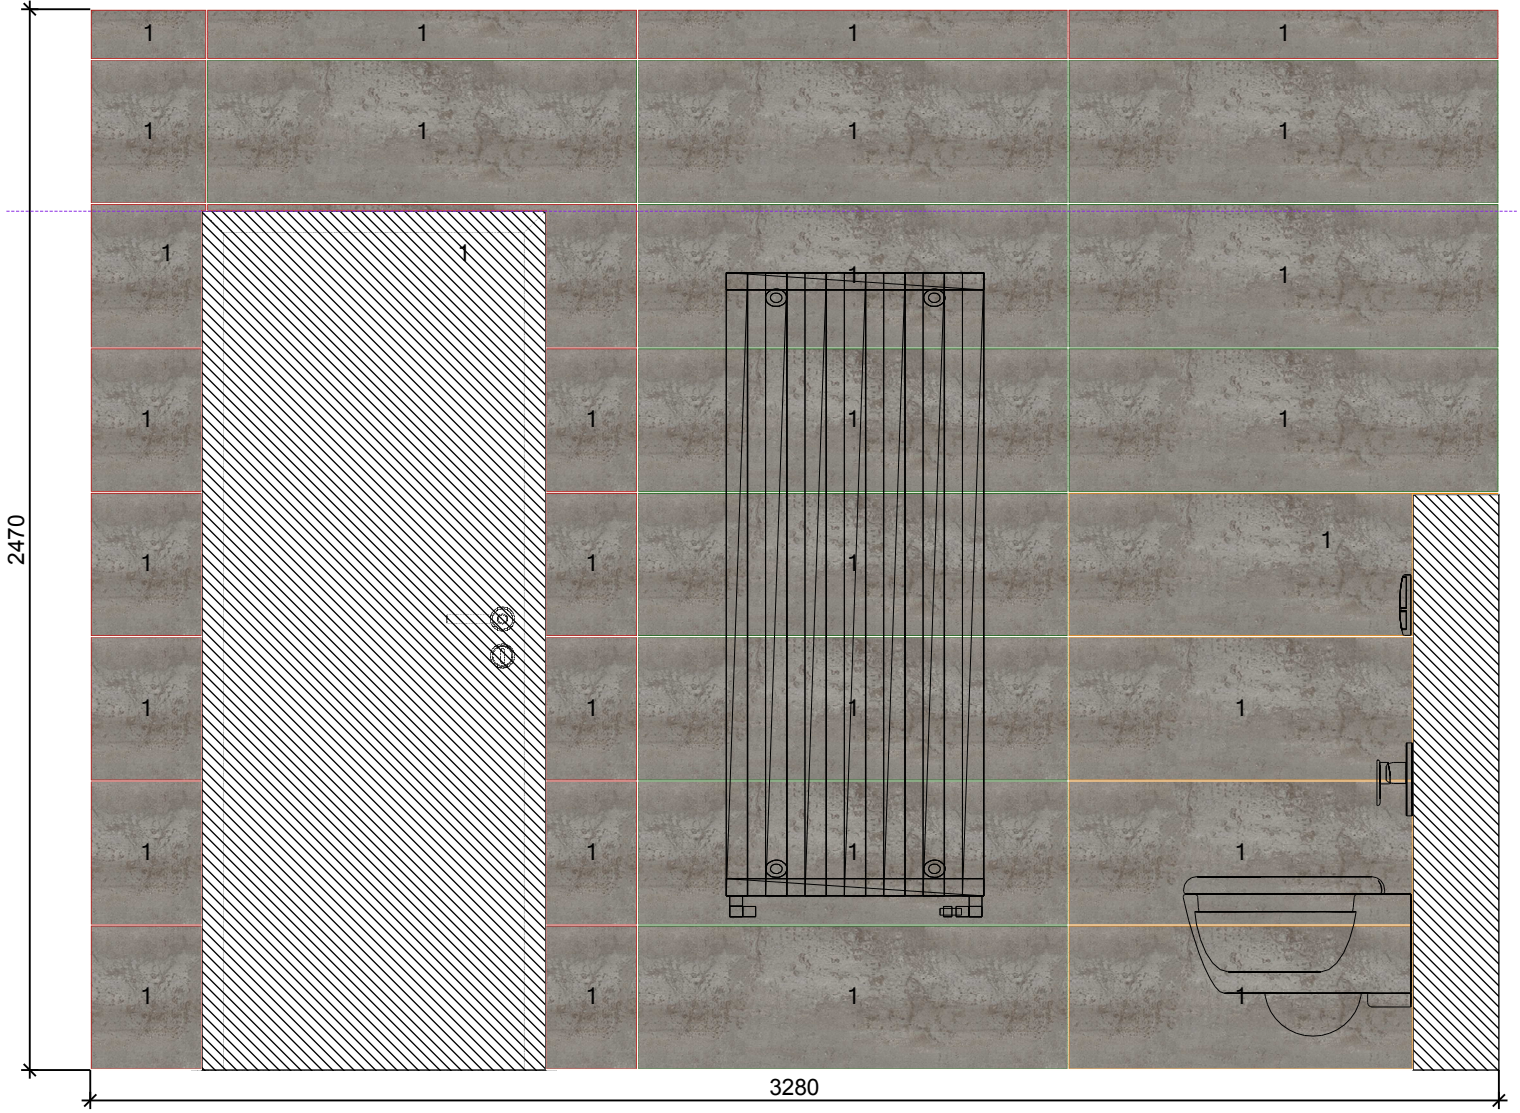

Sklo sprchového koutu je  
vloženo do U profilu,  
který je vložen mezi  
obklady

1

viega

1

1340

1

1

950

950

1

200