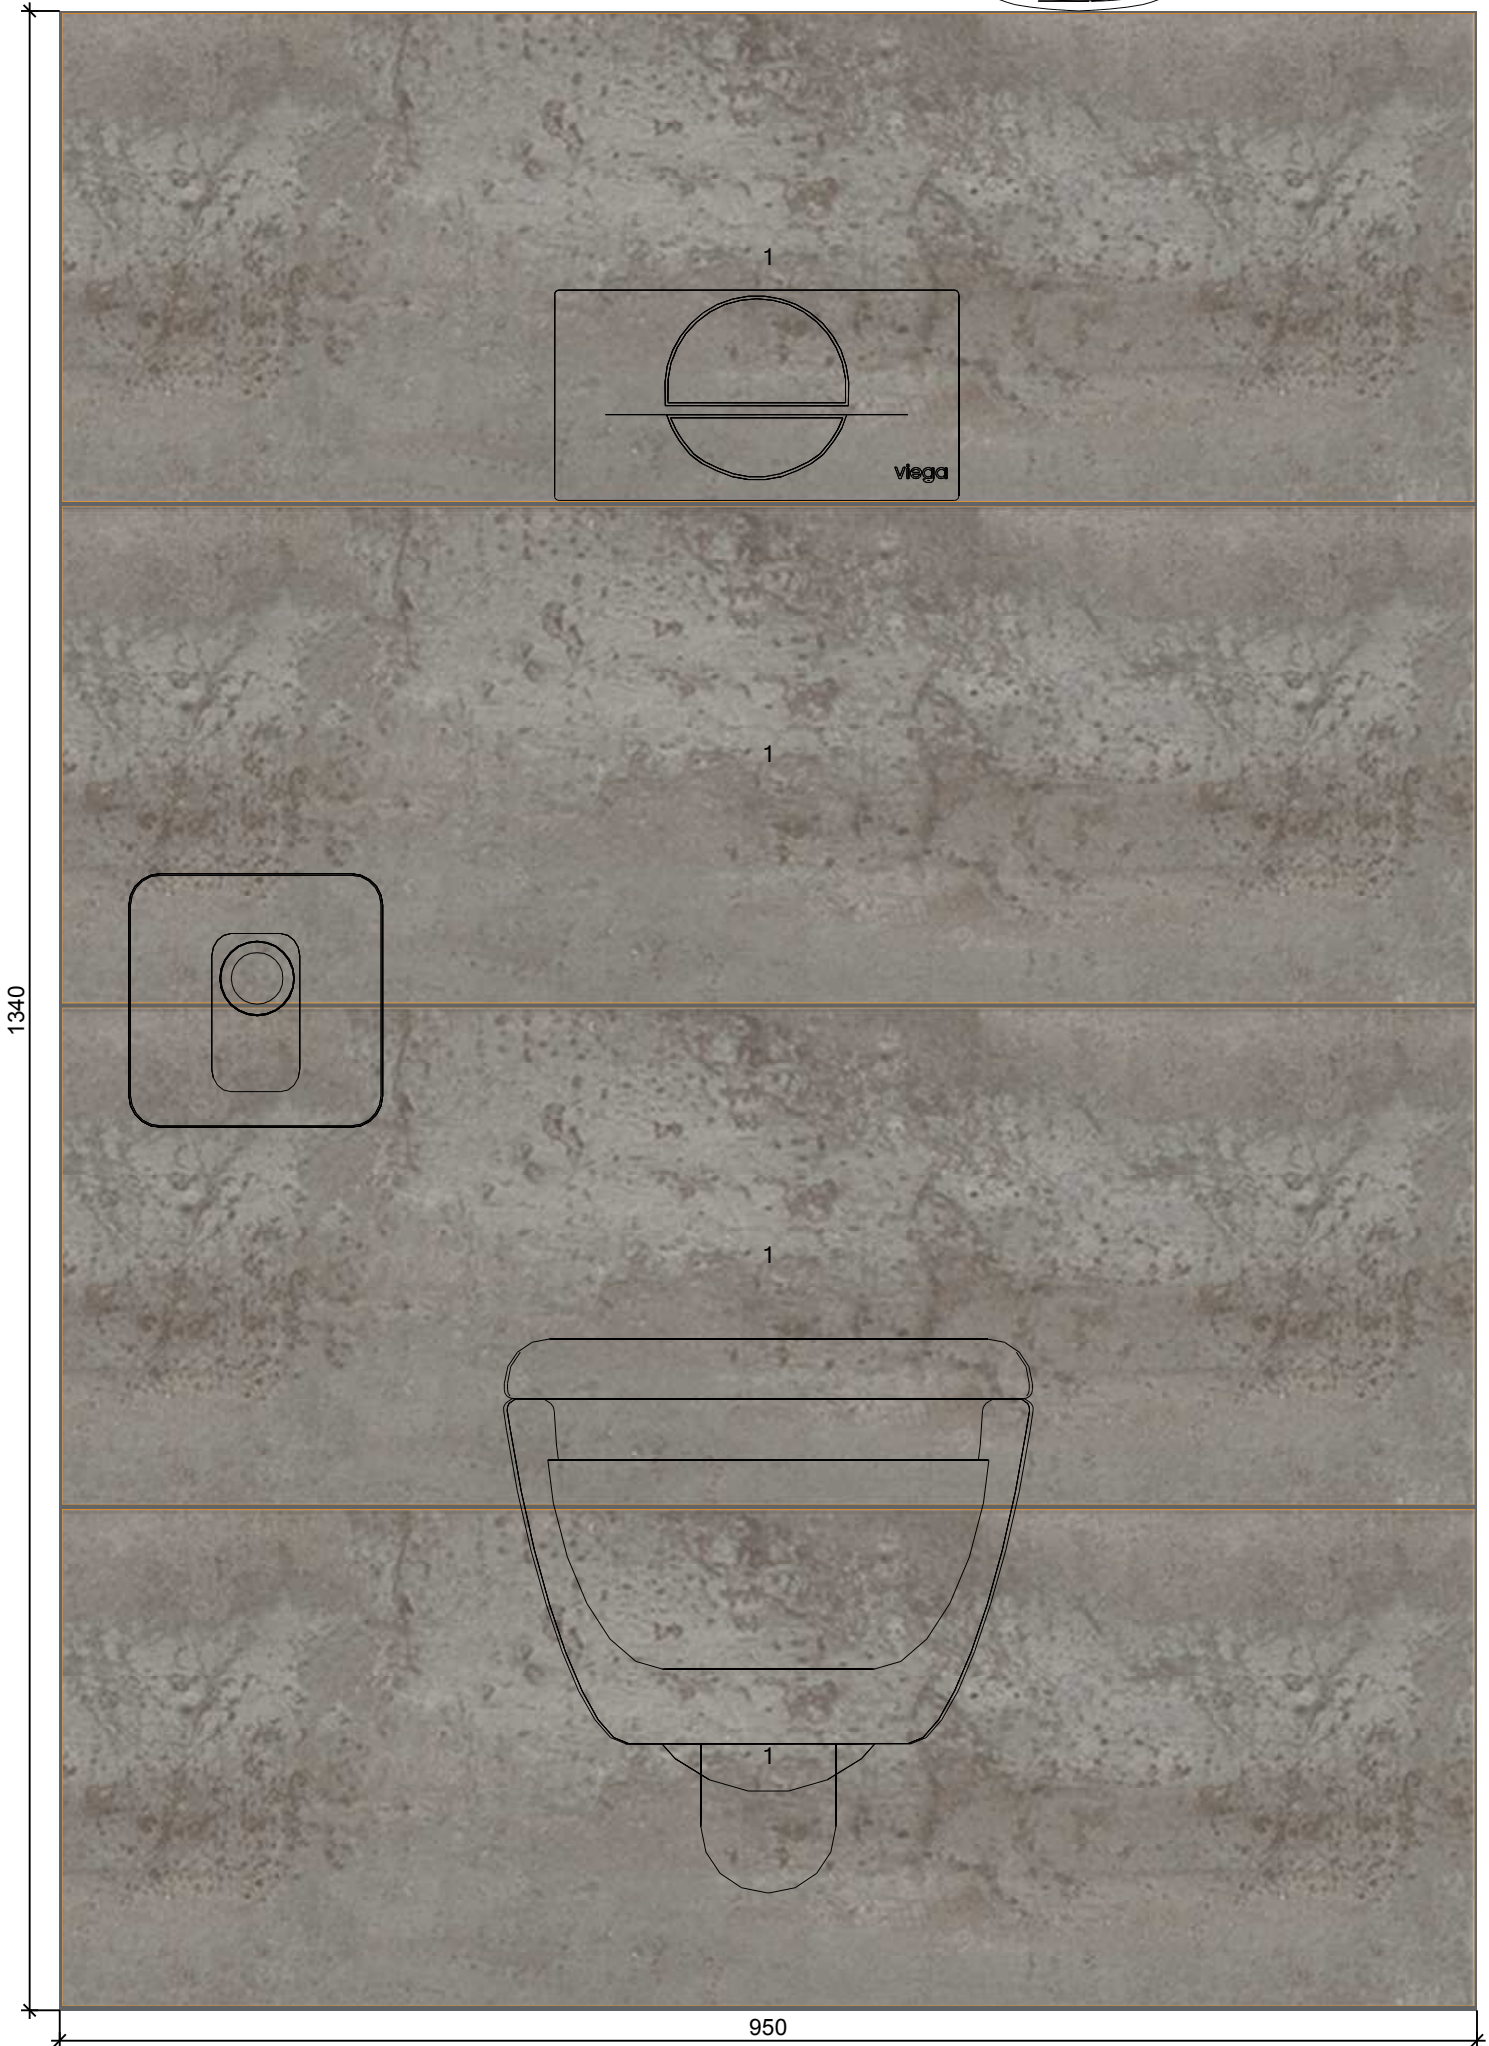

Sklo sprchového koutu je  
vloženo do U profilu,  
který je vložen mezi  
obklady

1

viega

1

1340

1

1

950