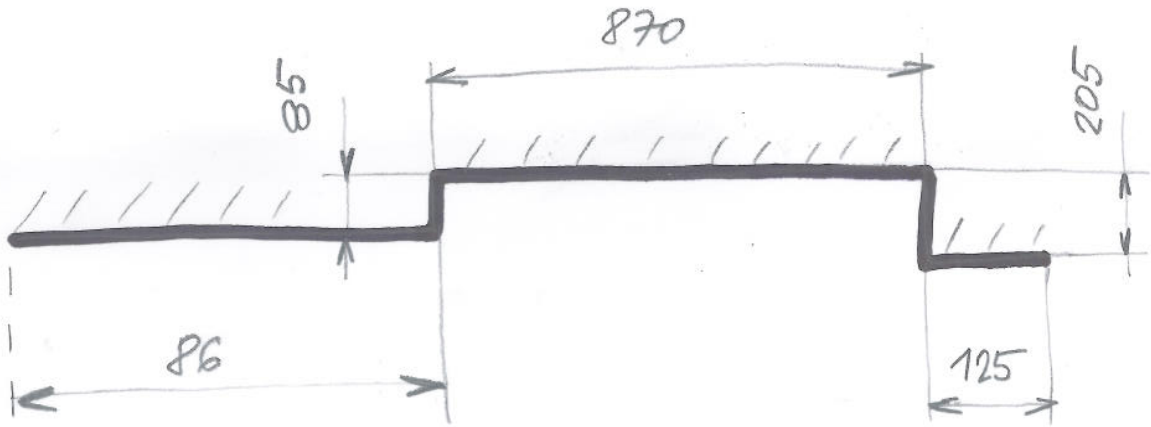

Sokl

výška 60 mm

Zbytky dřevy pro sokl