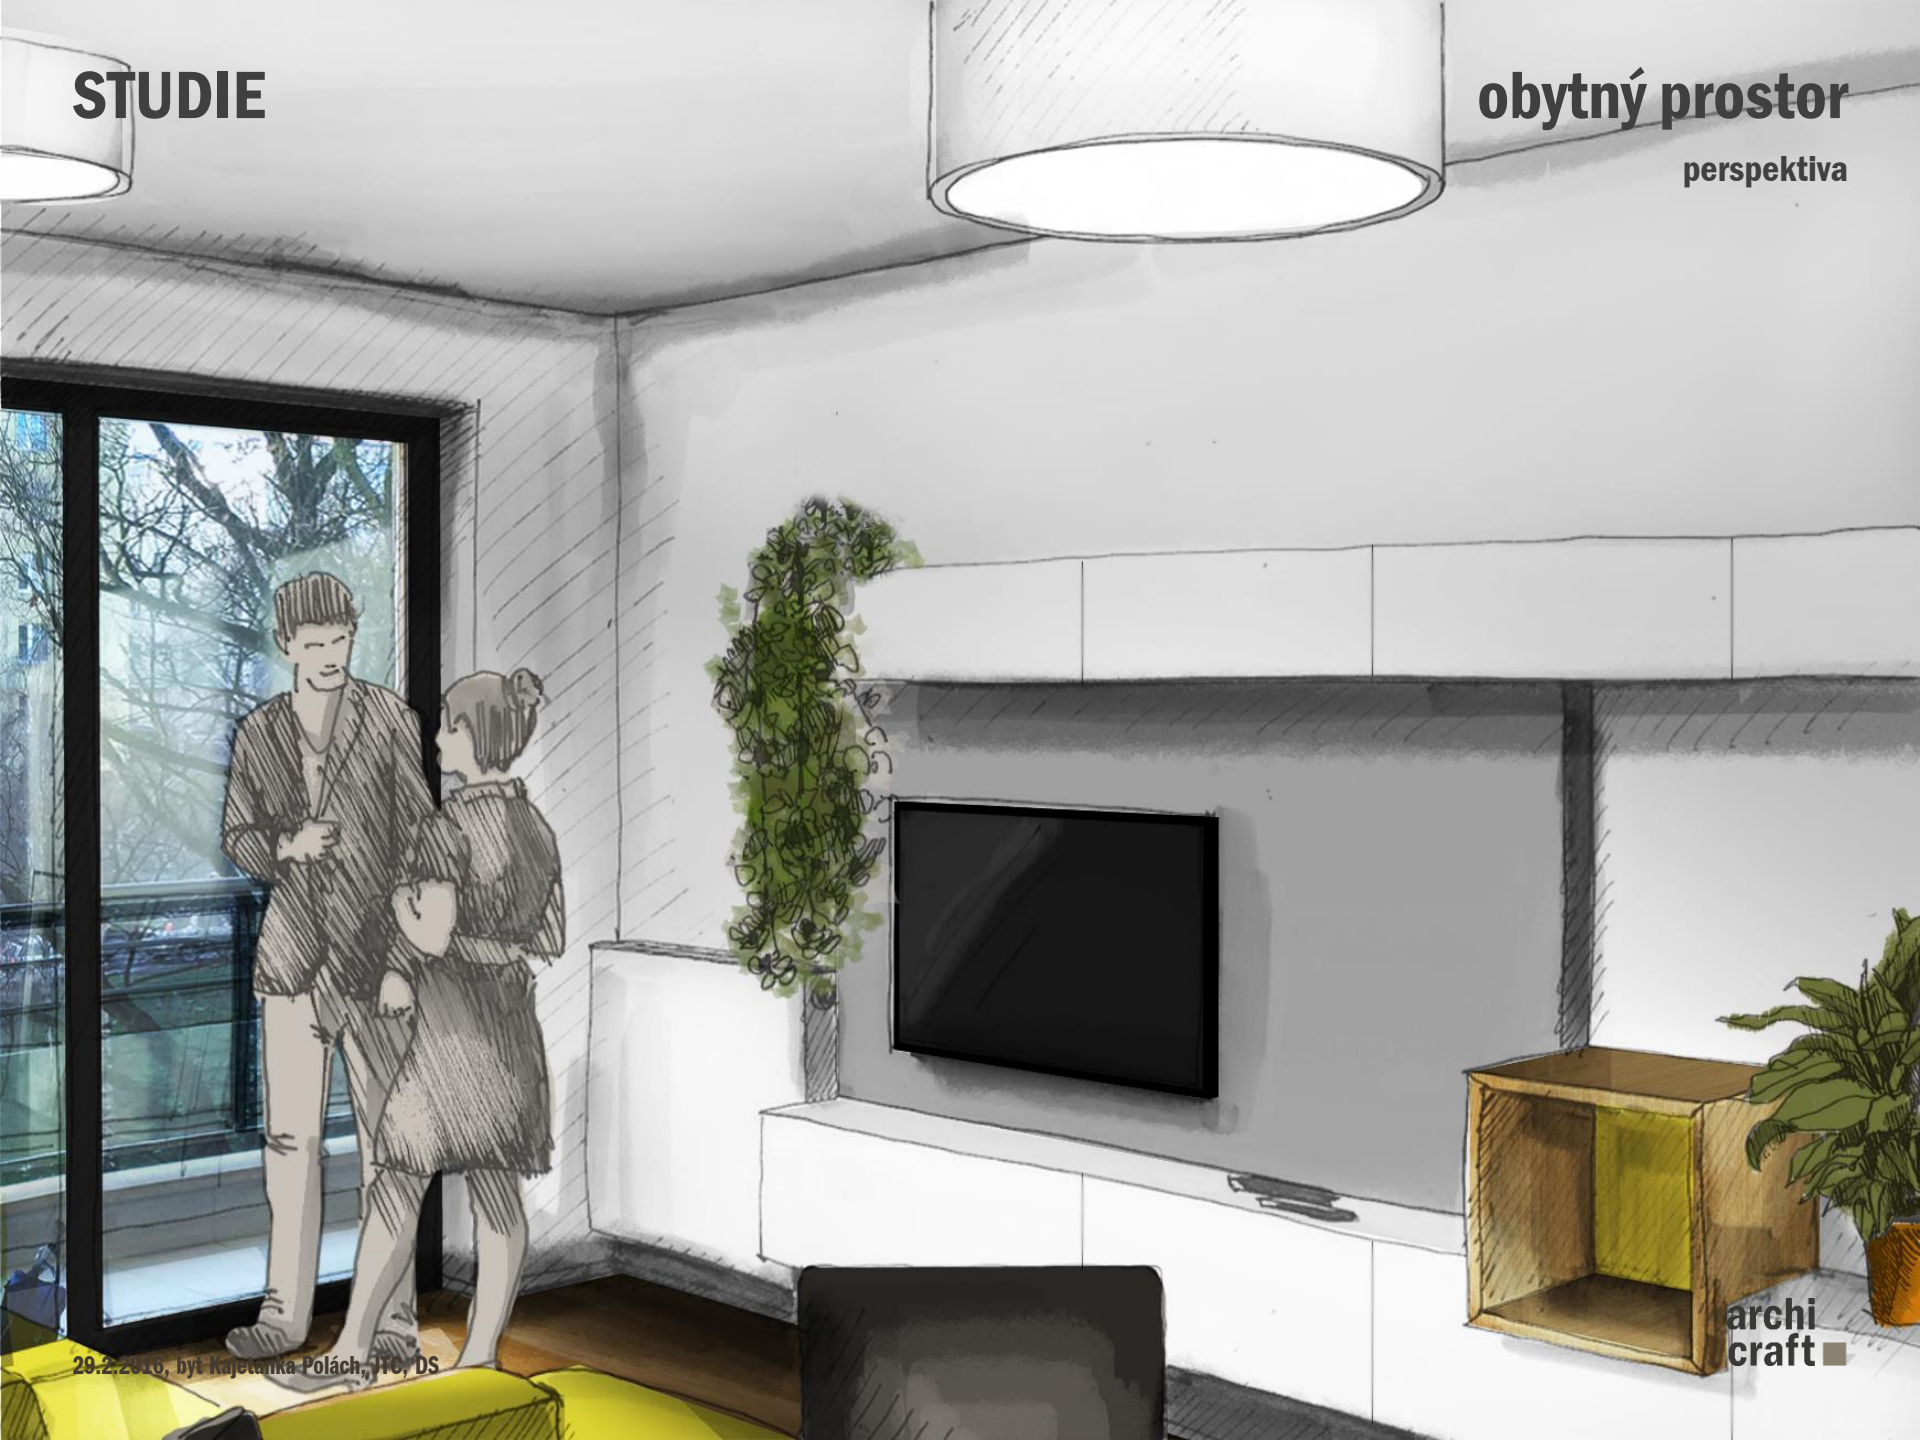

STUDIE

obytný prostor
perspektiva

29.2.2010, byt Kajetánka Polách, ITC, DS

archi
craft ■