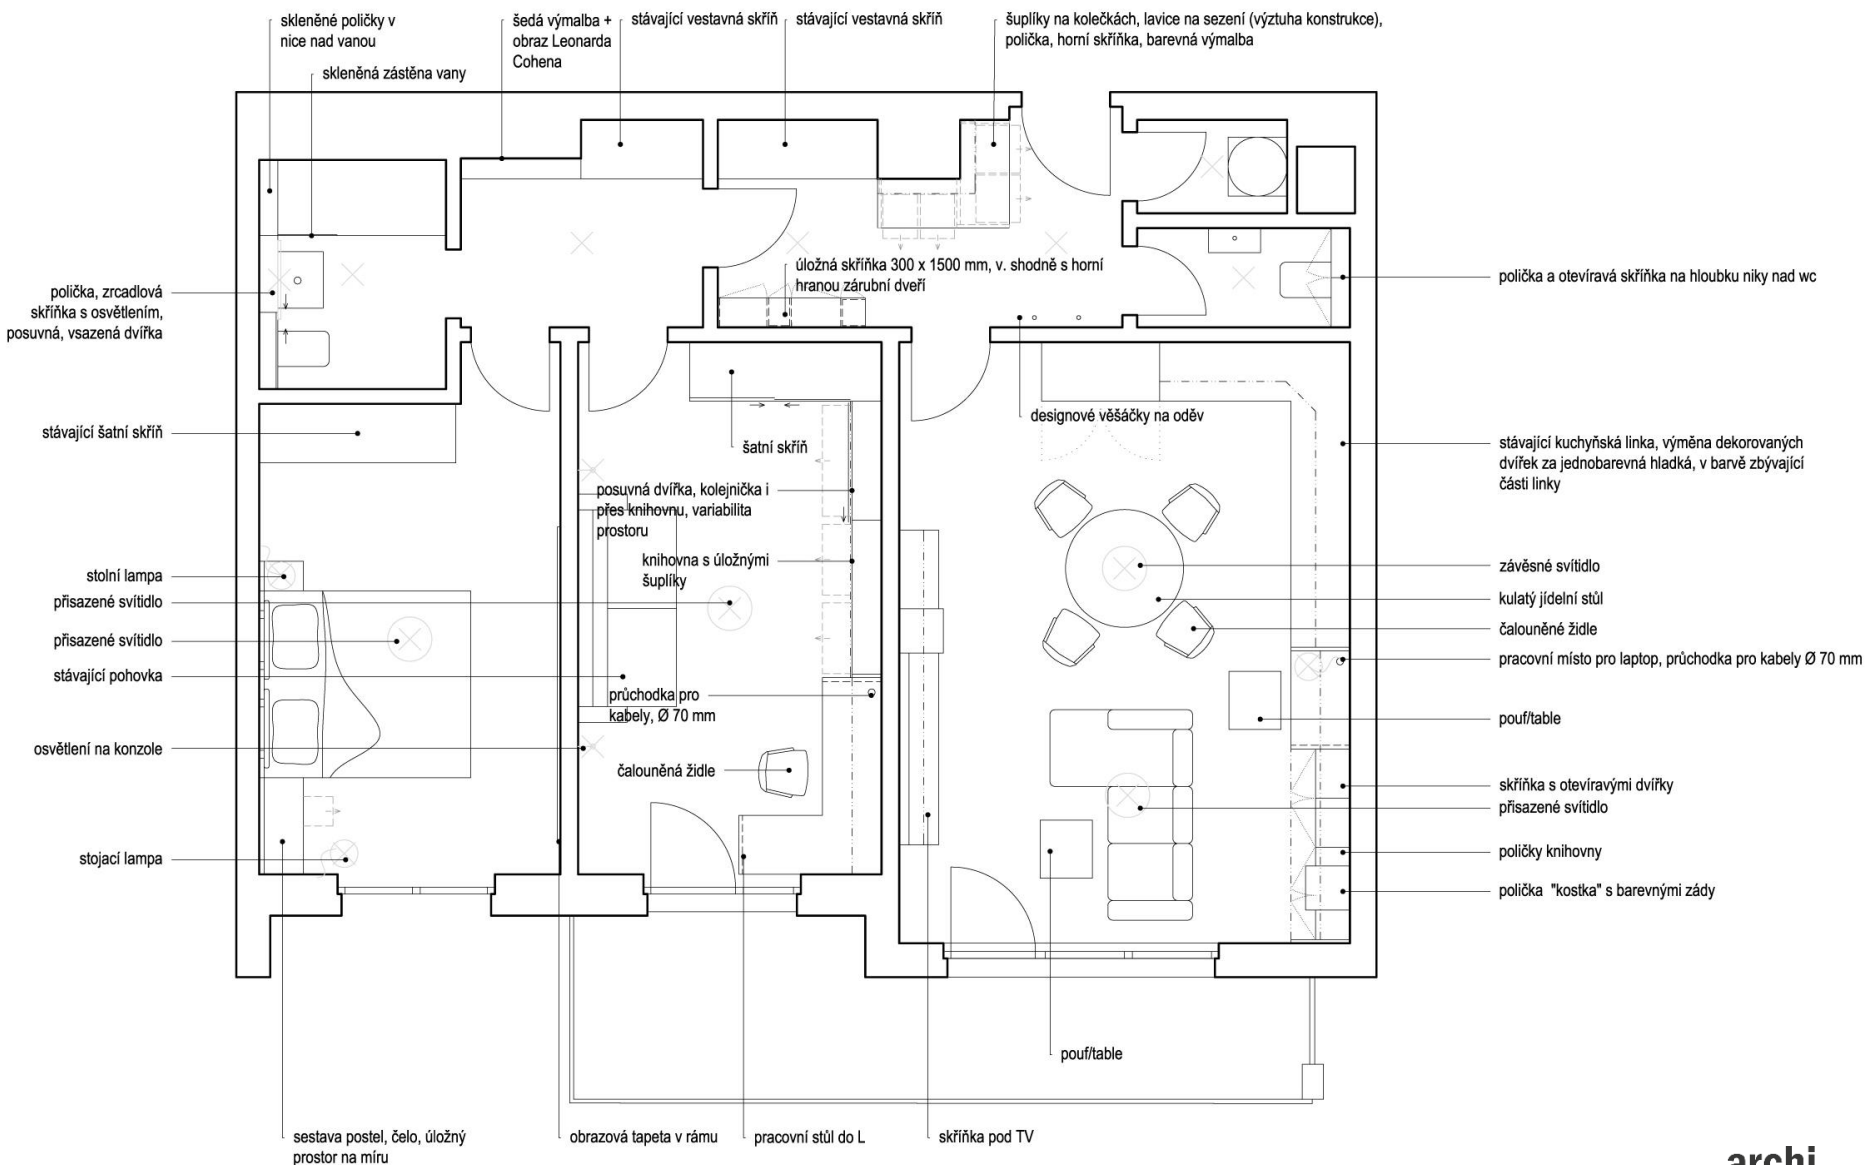

Obytný prostor plní funkci kuchyně s jídelním koutem, dále obývacího pokoje s knihovnou a pracovním koutkem, mediálním a relaxačním koutem. Knihovna doplňuje hmotou stěnu s kuchyňskou linkou. TV stěna pak narušuje monotónnost dlouhé stěny.

Návrh vstupní haly řeší chybějící prvek botníku u vstupu a odkládání oděvů. Další skříňka pro ukládání obuvi je umístěna na v chodbě.

Multifunkční pokoj uprostřed je navržen tak, aby nábytkové prvky mohly být využívány podle aktuální funkce pokoje.

Do ložnice je navrženo atypické asymetrické čelo postele s poličkami a šuplíkem, dále atypická postel a velkoformátová grafika na protější stěně. Neutrální vzhled ložnice v jemných tónech působí klidně.

Obývacímu pokoji dominuje centrálně umístěný jídelní stůl a na něj navazující sedačka.

TV stěna s knihovnou scelují prostor.

Osvětlení nad jídelním stolem je zavěšené, nad sezením přisazené, jedná se o jeden výrobek.