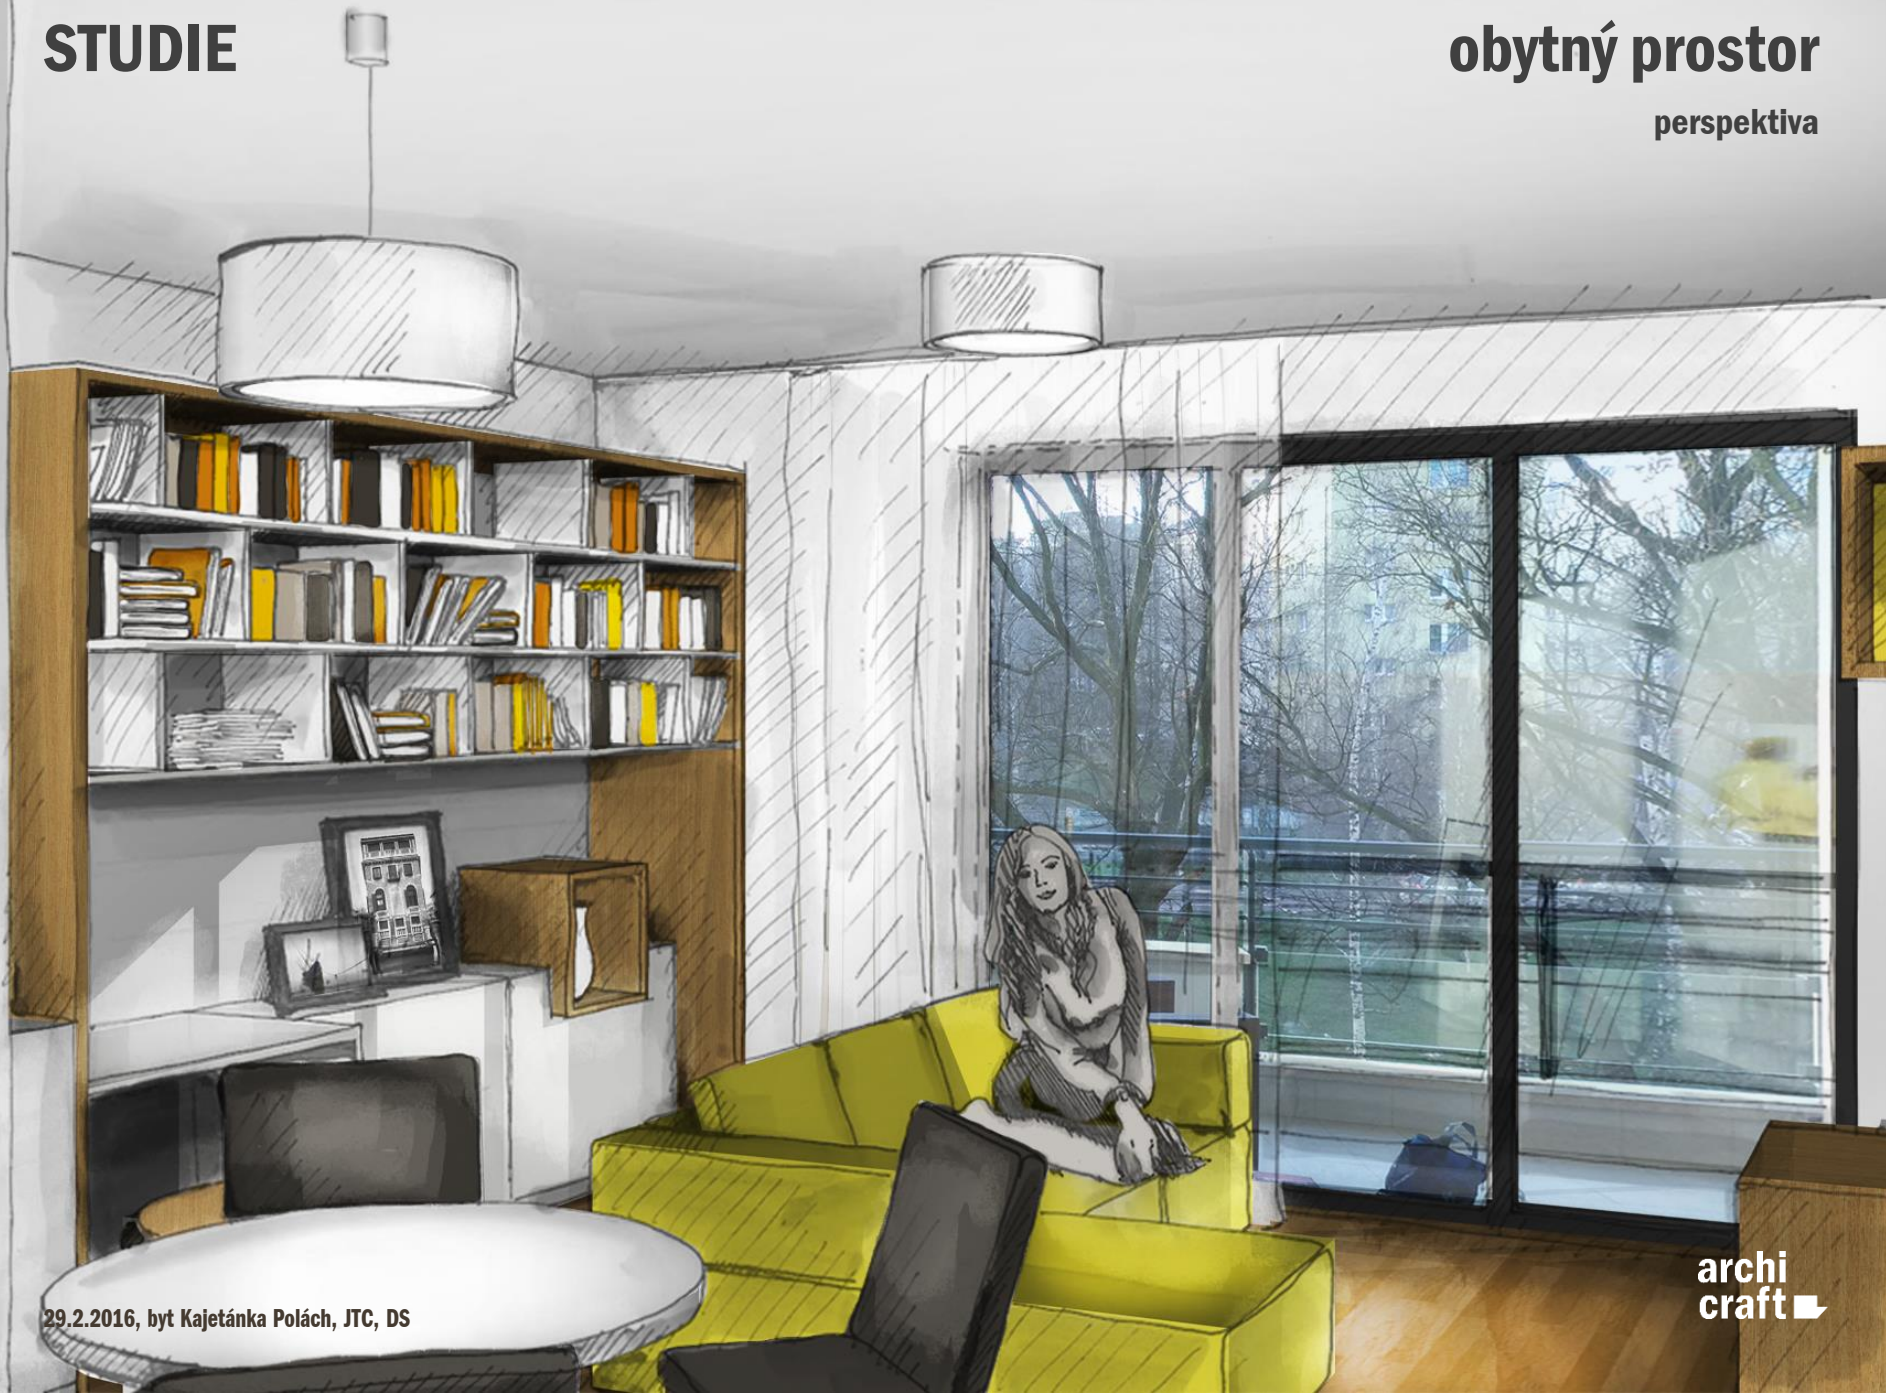

Obytný prostor plní funkci kuchyně s jídelním koutem, dále obývacího pokoje s knihovnou a pracovním koutkem, mediálním a relaxačním koutem. Knihovna doplňuje hmotou stěnu s kuchyňskou linkou. TV stěna pak narušuje monotónnost dlouhé stěny.

Obývacímu pokoji dominuje centrálně umístěný jídelní stůl a na něj navazující sedačka.

TV stěna s knihovnou scelují prostor.

Osvětlení nad jídelním stolem je zavěšené, nad sezením přisazené, jedná se o jeden výrobek.

Látková svítidla a transparentní záclona přes celou šířku okenní stěny navozují útulnou atmosféru.

Neutrální barevnost nábytku je zdůrazněna drobným akcentem v teplé barvě.

**STUDIE**

**obytný prostor**

perspektiva