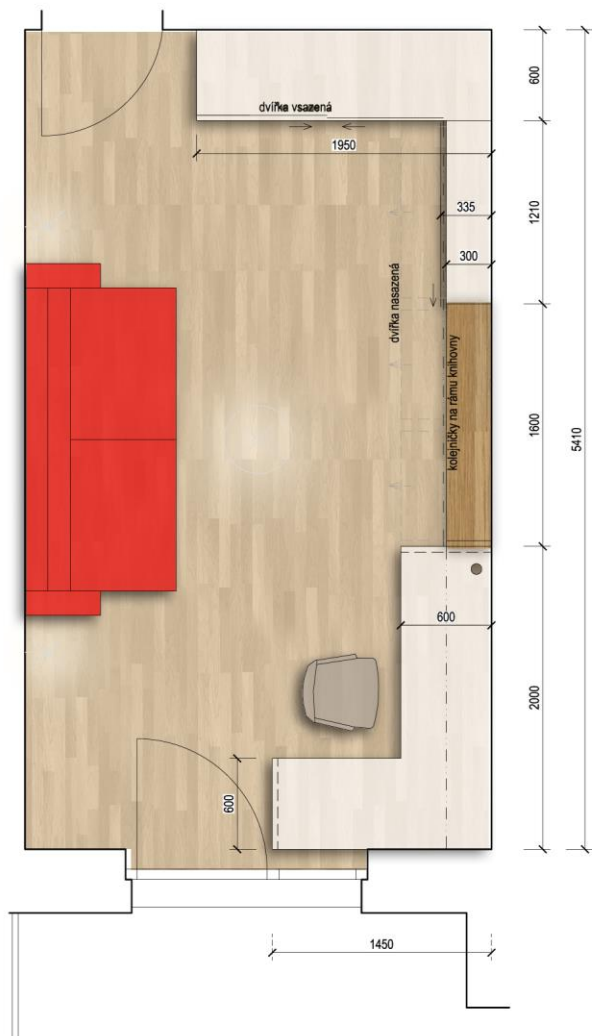

Do ložnice je navrženo atypické asymetrické čelo postele s poličkami a šuplíkem, dále atypická postel a velkoformátová grafika na protější stěně. Neutrální vzhled ložnice v jemných tónech působí klidně.

Obývacímu pokoji dominuje centrálně umístěný jídelní stůl a na něj navazující sedačka.

TV stěna s knihovnou scelují prostor.

Osvětlení nad jídelním stolem je zavěšené, nad sezením přisazené, jedná se o jeden výrobek.

29.2.2016, byt Kajetánka Polách, JTC, DS

archi  
craft

**STUDIE**

**obytný prostor**  
perspektiva

29.2.2010, byt Kajetánka Polách, ITC, DS

archi  
craft ■

STUDIE

pokoj  
perspektiva

29.2.2016, byt Kajetánka Polách, JTC, DS

archi  
craft

**STUDIE**

**chodba**  
perspektiva