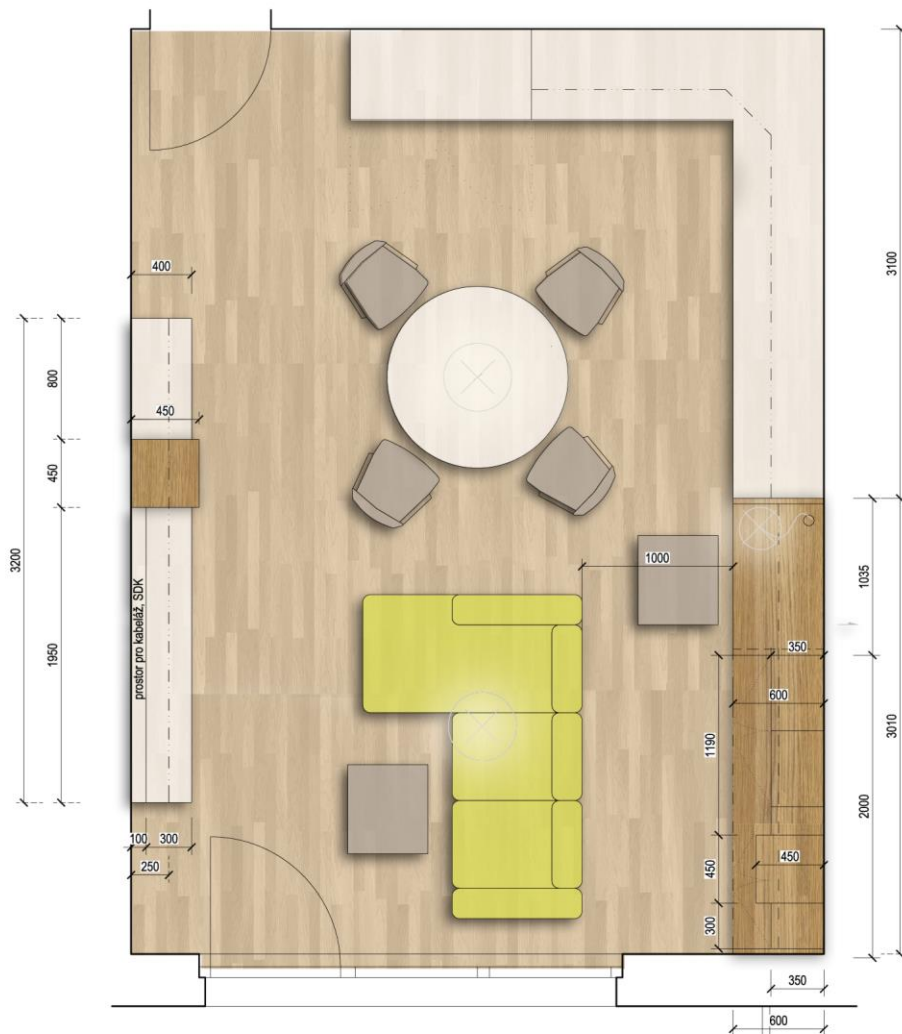

Obytný prostor plní funkci kuchyně s jídelním koutem, dále obývacího pokoje s knihovnou a pracovním koutkem, mediálním a relaxačním koutem. Knihovna doplňuje hmotou stěnu s kuchyňskou linkou. TV stěna pak narušuje monotónnost dlouhé stěny.

Návrh vstupní haly řeší chybějící prvek botníku u vstupu a odkládání oděvů. Další skříňka pro ukládání obuvi je umístěna na v chodbě.

Multifunkční pokoj uprostřed je navržen tak, aby nábytkové prvky mohly být využívány podle aktuální funkce pokoje.

Obývacímu pokoji dominuje centrálně umístěný jídelní stůl a na něj navazující sedačka.

TV stěna s knihovnou scelují prostor.

Osvětlení nad jídelním stolem je zavěšené, nad sezením přisazené, jedná se o jeden výrobek.