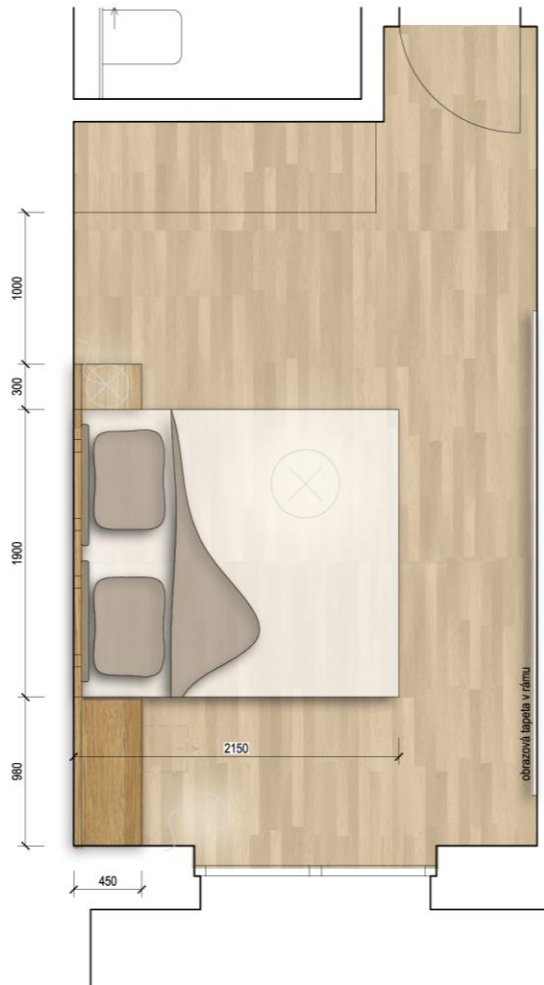

V ložnici je navrženo atypické čelo s úložnými poličkami a šuplíkem, postel je součástí této sestavy.

Na protější stěně je navržena velkoplošná fototapeta.

Osvětlení je navrženo s bílým látkovým stínítkem a dřevnou dubovou podnoží.

Centrální svítidlo je jednoduché, přisazené, stejné jako v obývacím pokoji nad sedačkou.