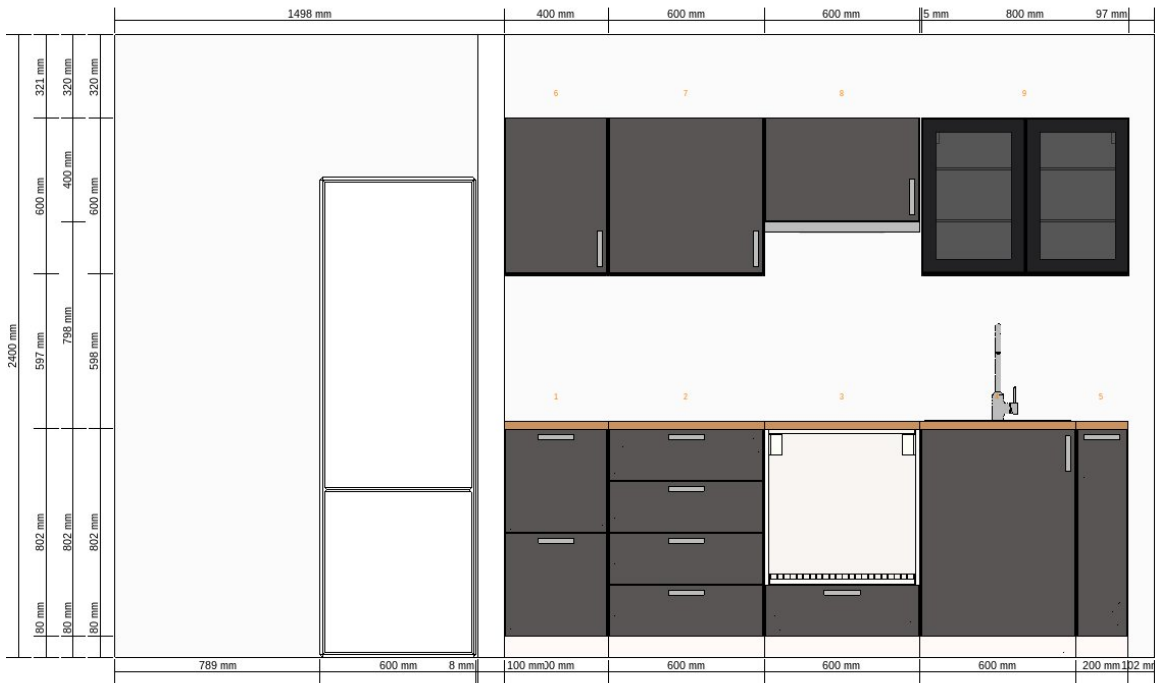

Marek kuchyň - Náhled nákresu
0000-9080-3877

Všechny rozměry v mm

Marek kuchyň - Severní stěna
0000-9080-3877

Všechny rozměry v mm

Název projektu
Marek kuchyň
Číslo projektu
0000-9080-3877

Zahrnuto v celkové ceně
Osvětlení 6 010,-
Spotřebič 1 790,-

Celková cena:
38 892,-

1

80213432 METOD
rám
spodní
skříňky
bílá
40x60x80
cm

550,-

1

550,-

60205013 RINGHULT
čelo
zásuvky
lesklá
šedá
40x40 cm

320,-

2

640,-

00204634 MAXIMERA
zásuvky,
vysoká
bílá
40x60 cm

1 000,-

2

2 000,-

2

50205626	METHOD rám spodní skříňky bílá 60x60x80 cm	600,-	1	600,-
----------	--	-------	---	-------