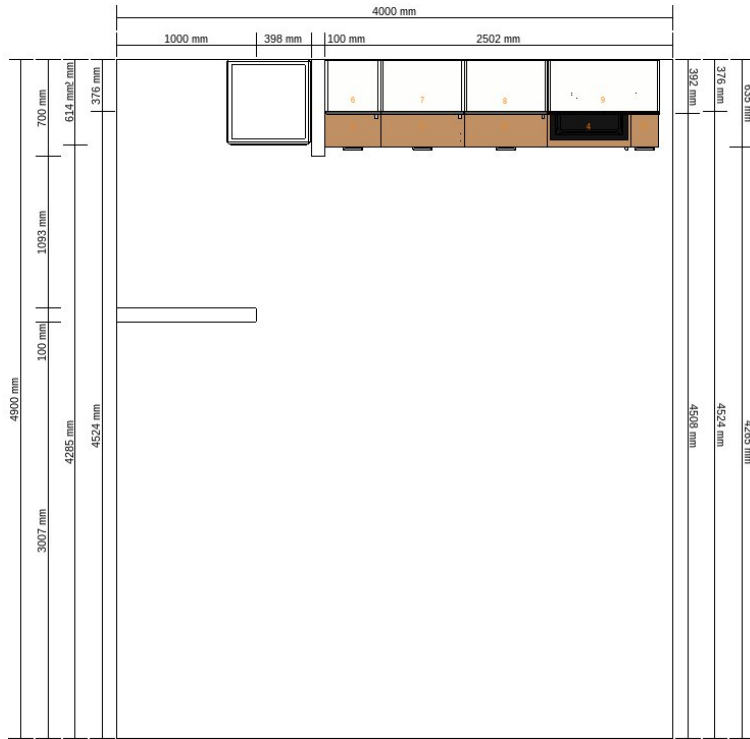

Marek kuchyň - Náhled nákresu
0000-9080-3877

Všechny rozměry v mm

Marek kuchyň - Severní stěna
0000-9080-3877

Všechny rozměry v mm

Název projektu
Marek kuchyň
Číslo projektu
0000-9080-3877

Zahrnuto v celkové ceně
Osvětlení 6 010,-
Spotřebič 1 790,-

Celková cena:
38 892,-

1

80213432 METOD
rám
spodní
skříňky
bílá
40x60x80
cm

550,-

1

550,-

60205013 RINGHULT
čelo
zásuvky
lesklá
šedá
40x40 cm

320,-

2

640,-

00204634 MAXIMERA
zásuvky,
vysoká
bílá
40x60 cm

1 000,-

2

2 000,-

2

50205626	METHOD rám spodní skříňky bílá 60x60x80 cm	600,-	1	600,-
----------	--	-------	---	-------

10204997	RINGHULT čelo zásuvky lesklá šedá 60x20 cm	200,-	4	800,-
----------	---	-------	---	-------

20204628	MAXIMERA zásuvka, nízká bílá 60x60 cm	600,-	2	1 200,-
----------	---	-------	---	---------

20221449	MAXIMERA zásuvka, střední bílá 60x60 cm	800,-	3	2 400,-
----------	---	-------	---	---------