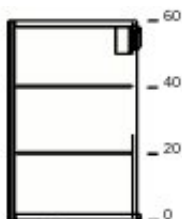

70237457	RINGHULT dveře lesklá šedá 20x80 cm	380,-	1	380,-
----------	---	-------	---	-------

90297450	UTRUSTA výsuvné vnitřní vybavení 20 cm	800,-	1	800,-
----------	--	-------	---	-------

6

10205534	METHOD korpus nastěnné skříňky bílá 40x37x60 cm	350,-	1	350,-
----------	---	-------	---	-------

7

80205535	METHOD korpus nastěnné skříňky bílá 60x37x60 cm	450,-	1	450,-
----------	---	-------	---	-------

40237468	RINGHULT dveře lesklá šedá 60x60 cm	430,-	1	430,-
----------	---	-------	---	-------

90205605	UTRUSTA police sklo 60x37 cm	300,-	1	300,-
----------	---------------------------------------	-------	---	-------