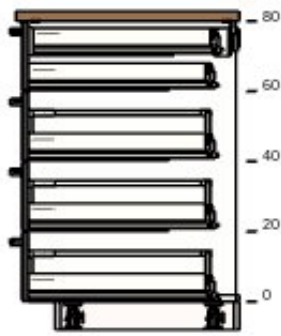

Celková cena:
38 892,-

1

80213432 METOD
rám
spodní
skříňky
bílá
40x60x80
cm

550,-

1

550,-

60205013 RINGHULT
čelo
zásuvky
lesklá
šedá
40x40 cm

320,-

2

640,-

00204634 MAXIMERA
zásuvky,
vysoká
bílá
40x60 cm

1 000,-

2

2 000,-

2

50205626	METHOD rám spodní skříňky bílá 60x60x80 cm	600,-	1	600,-
----------	--	-------	---	-------

10204997	RINGHULT čelo zásuvky lesklá šedá 60x20 cm	200,-	4	800,-
----------	---	-------	---	-------

20204628	MAXIMERA zásuvka, nízká bílá 60x60 cm	600,-	2	1 200,-
----------	---	-------	---	---------

20221449	MAXIMERA zásuvka, střední bílá 60x60 cm	800,-	3	2 400,-
----------	---	-------	---	---------