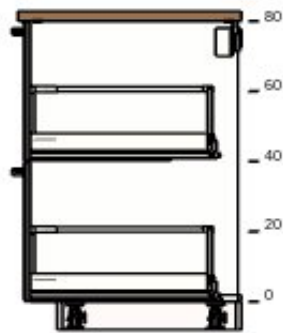

Celková cena:
38 892,-

1

80213432 METOD
rám
spodní
skříňky
bílá
40x60x80
cm

550,-

1

550,-

60205013 RINGHULT
čelo
zásuvky
lesklá
šedá
40x40 cm

320,-

2

640,-

00204634 MAXIMERA
zásuvky,
vysoká
bílá
40x60 cm

1 000,-

2

2 000,-

2

50205626	METHOD rám spodní skříňky bílá 60x60x80 cm	600,-	1	600,-
----------	--	-------	---	-------

10204997	RINGHULT čelo zásuvky lesklá šedá 60x20 cm	200,-	4	800,-
----------	---	-------	---	-------

20204628	MAXIMERA zásuvka, nízká bílá 60x60 cm	600,-	2	1 200,-
----------	---	-------	---	---------

20221449	MAXIMERA zásuvka, střední bílá 60x60 cm	800,-	3	2 400,-
----------	---	-------	---	---------