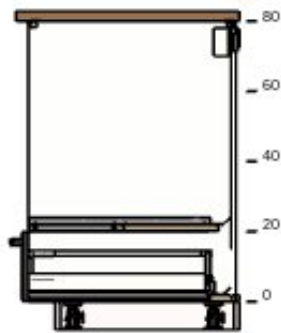

70213569	METHOD spodní skříňka pro troubu/dřez bílá 60x60x80 cm	800,-	1	800,-

10204997	RINGHULT čelo zásuvky lesklá šedá 60x20 cm	200,-	1	200,-

20221449	MAXIMERA zásuvka, střední bílá 60x60 cm	800,-	1	800,-

04375085	FIXA difúzní bariéra pochromov	99,-	1	99,-

50244835	UTRUSTA zesílená odvětrávací police bílá 60x60 cm 150 kg	300,-	1	300,-