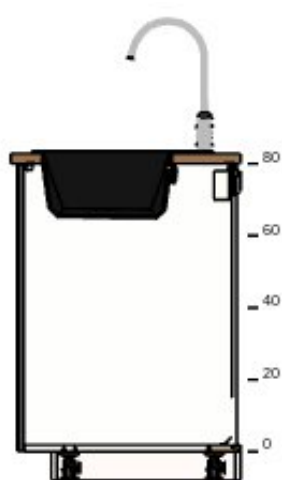

40204651	UTRUSTA čelo zásuvky, nízké bílá 60 cm	150,-	1	150,-
----------	---	-------	---	-------

3

70213569	METHOD spodní skříňka pro troubu/dřez bílá 60x60x80 cm	800,-	1	800,-
----------	--	-------	---	-------

10204997	RINGHULT čelo zásuvky lesklá šedá 60x20 cm	200,-	1	200,-
----------	--	-------	---	-------

20221449	MAXIMERA zásuvka, střední bílá 60x60 cm	800,-	1	800,-
----------	---	-------	---	-------

04375085	FIXA difúzní bariéra pochromov	99,-	1	99,-
----------	---	------	---	------

50244835	UTRUSTA zesílená odvětrávací police bílá 60x60 cm 150 kg	300,-	1	300,-
----------	--	-------	---	-------

4

70213569	METOD spodní skříňka pro troubu/dřez bílá 60x60x80 cm	800,-	1	800,-
----------	---	-------	---	-------