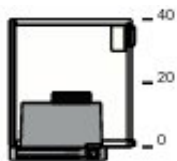

8

30205533	METOD korpus nastěnné skříňky bílá 60x37x40 cm	400,-	1	400,-

20304623	UTDRAG vestavná digestoř nerezavějící ocel 60 cm	1 790,-	1	1 790,-

60237467	RINGHULT dveře lesklá šedá 60x40 cm	360,-	1	360,-

60204645	UTRUSTA panty 125 °	100,-	1	100,-

30245223	OMLOPP osvětlení prac. desky LED bílá 60 cm	999,-	1	999,-