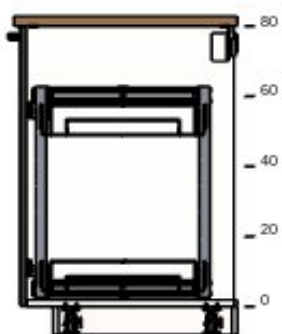

20237469	RINGHULT dveře lesklá šedá 60x80 cm	530,-	1	530,-
----------	--	-------	---	-------

60204645	UTRUSTA panty 125 °	100,-	1	100,-
----------	---------------------------	-------	---	-------

5

30212562	METOD rám spodní skříňky bílá 20x60x80 cm	450,-	1	450,-
----------	---	-------	---	-------