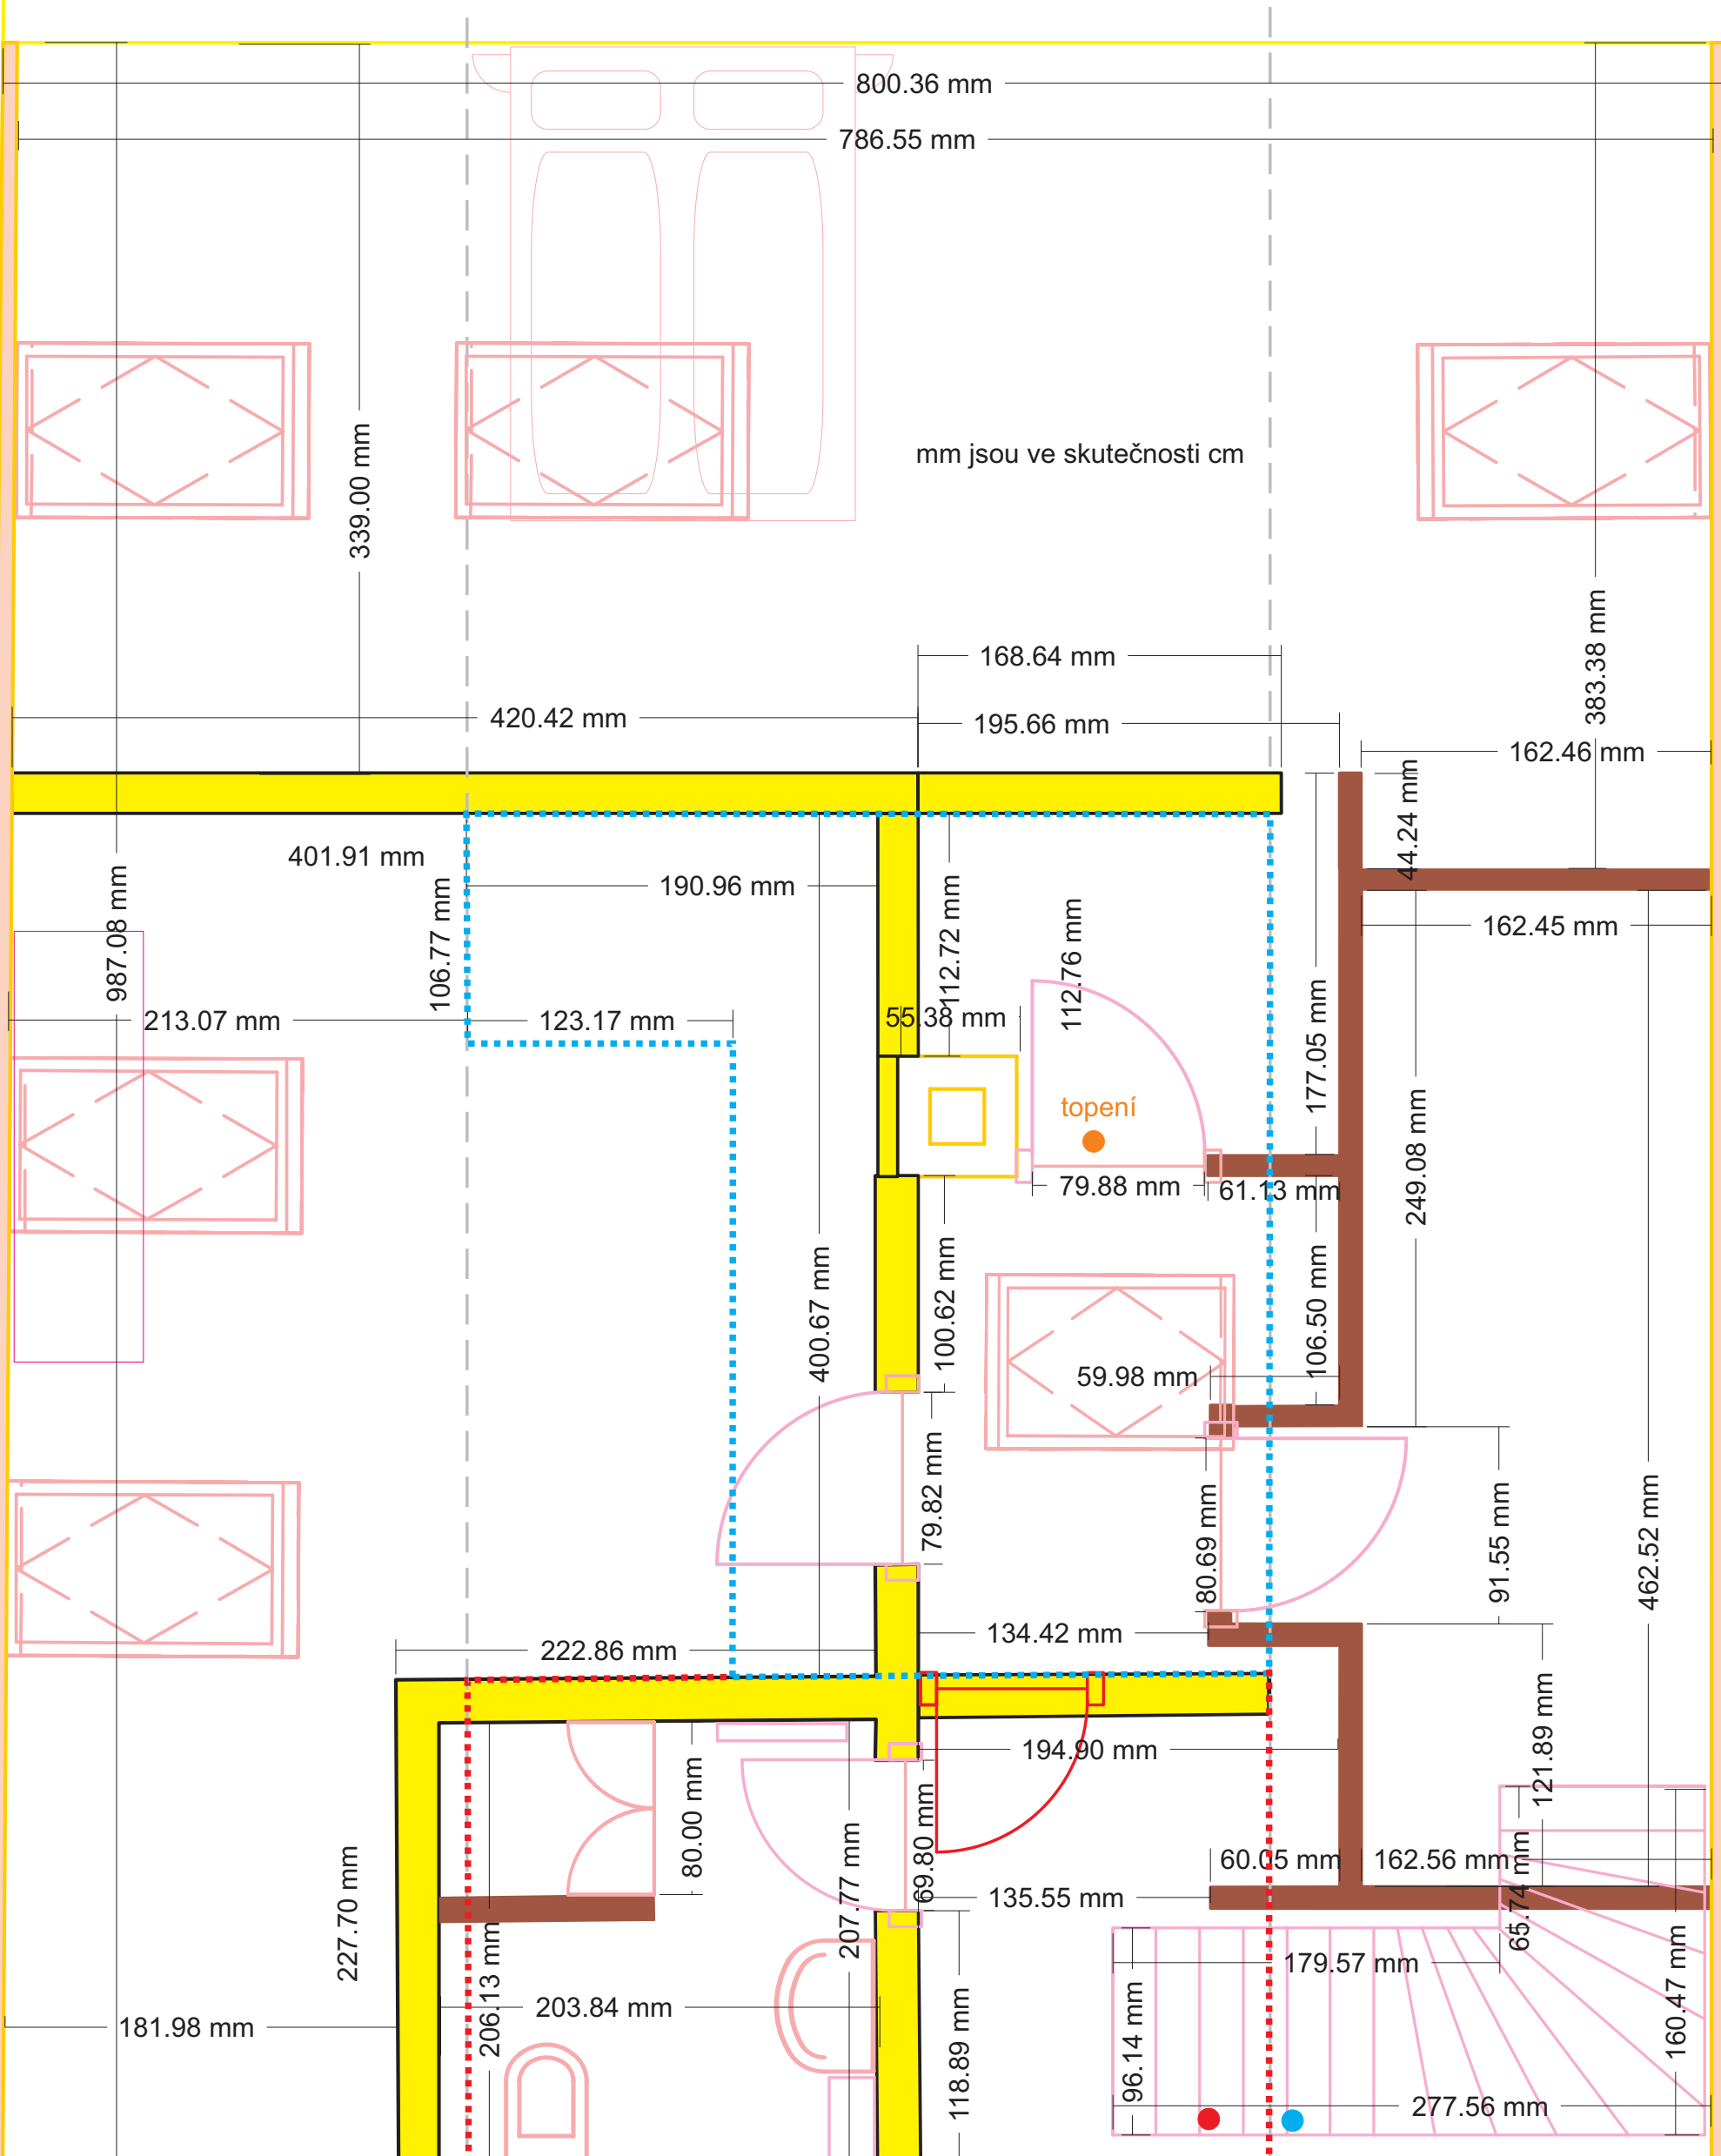

mm jsou ve skutečnosti cm

elektro

Rovný strop ve výšce 2,33 m

77-197 cm okenní otvory bez parapetu nad budoucí podlahou

Rovný strop ve výšce 2,33 m