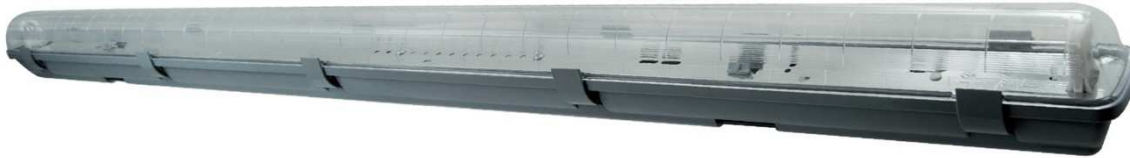

Společenství vlastníků pro dům 1623 a 1624 v Břevnově vyhlašuje poptávku na rekonstrukci osvětlení podest mezi vchody do bytů, za následujících podmínek
počet osvětlených podest – 2 x 6 (2 samostatné vchody - 5 poschodí a suterén)
Zájemce zašle nabídku na realizaci prací do 28.2.2016
Nabídka bude cenově členěna na

- cena svítidel
- cena LED trubice
- cena práce a nezbytného elektroinstalačního materiálu

Zájemce uvede délku záruky, kterou poskytuje na práci

Požadujeme - Greenlux Svítidlo pro LED trubice 1X 120cm

Požadujeme - LED TRUBICE 18W 120CM SMD2835 T8 ALU STUDENÁ

Technické údaje:

Počet LED	160x SMD typu 2835
Objímka	T8 (G13)
Příkon	18 W
Napájení	85-265V AC
Barva světla	studená bílá
Teplota barvy světla	studená bílá 6000-6500K
Světelný tok, lumény	1620 lm
Rozměr	Ø30 x 1200 mm
Úhel vyzařování	120°
Životnost	50 000 hodin