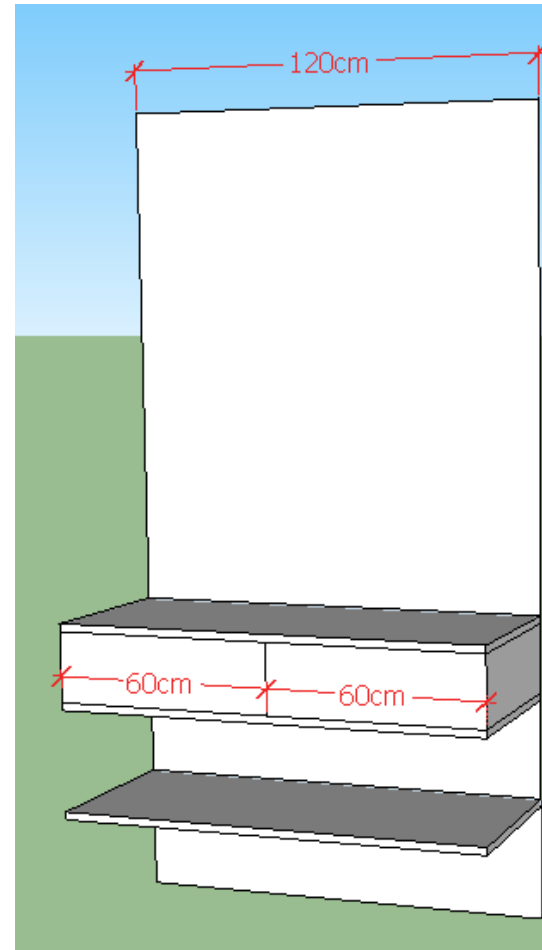

vzor: přední desky z borovicové překližky

vzor: otevírání

Botník se skříňkou

- 2x vyklápěcí skříňka s otvíráním integrovaným do plochy
- vnitřek z bílého korpusu
- skříňky a vnější viditelné části z nelakované překližky (vzor borovice)

Hloubka 45 cm

sezení = vyšší nosnost

Vestavná skříň

- 1x police, 2x šuplík (bez tlumeného dojezdu), 1x tyč (na kabáty)
- vše z bílé desky
- posuvné dveře (2 panely) se zrcadlem přes celou plochu

Vsazeno do niky místo zrušených dveří
– připevnění police a šuplíků na stěny

Skříňka do obývacího pokoje

- 1x otevřená police z boční strany
- 2x hluboká otevřená police z přední strany
- vnější i vnitřní strany desek z lamina (teak nebo dub)