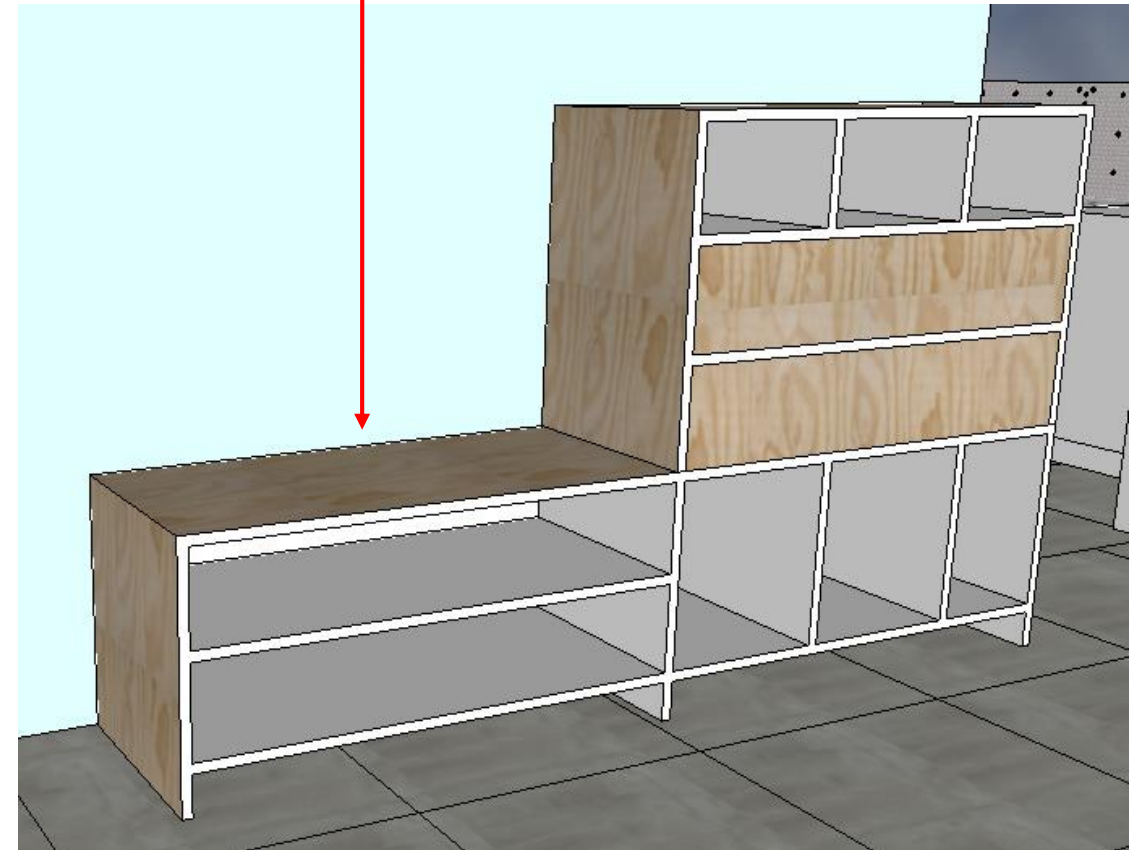

Nábytek do předsíně

Botník se skříňkou

Vestavná skříň

Botník

Výklopný botník

Závěsná skříň (20 cm nad zemí)

- 9x vyklápecí skříňka
- otvírání integrované do plochy
- korpus bílá deska, desky skříňek z nelakovaná překližky (vzor borovice)

vzor: přední desky z borovicové překližky

vzor: otevírání

Botník se skříňkou

- 2x vyklápěcí skříňka s otvíráním integrovaným do plochy
- vnitřek z bílého korpusu
- skříňky a vnější viditelné části z nelakované překližky (vzor borovice)

Hloubka 45 cm

sezení = vyšší nosnost

Vestavná skříň

- 1x police, 2x šuplík (bez tlumeného dojezdu), 1x tyč (na kabáty)
- vše z bílé desky
- posuvné dveře (2 panely) se zrcadlem přes celou plochu

Vsazeno do niky místo zrušených dveří
– připevnění police a šuplíků na stěny

Skříňka do obývacího pokoje

- 1x otevřená police z boční strany
- 2x hluboká otevřená police z přední strany
- vnější i vnitřní strany desek z lamina (teak nebo dub)