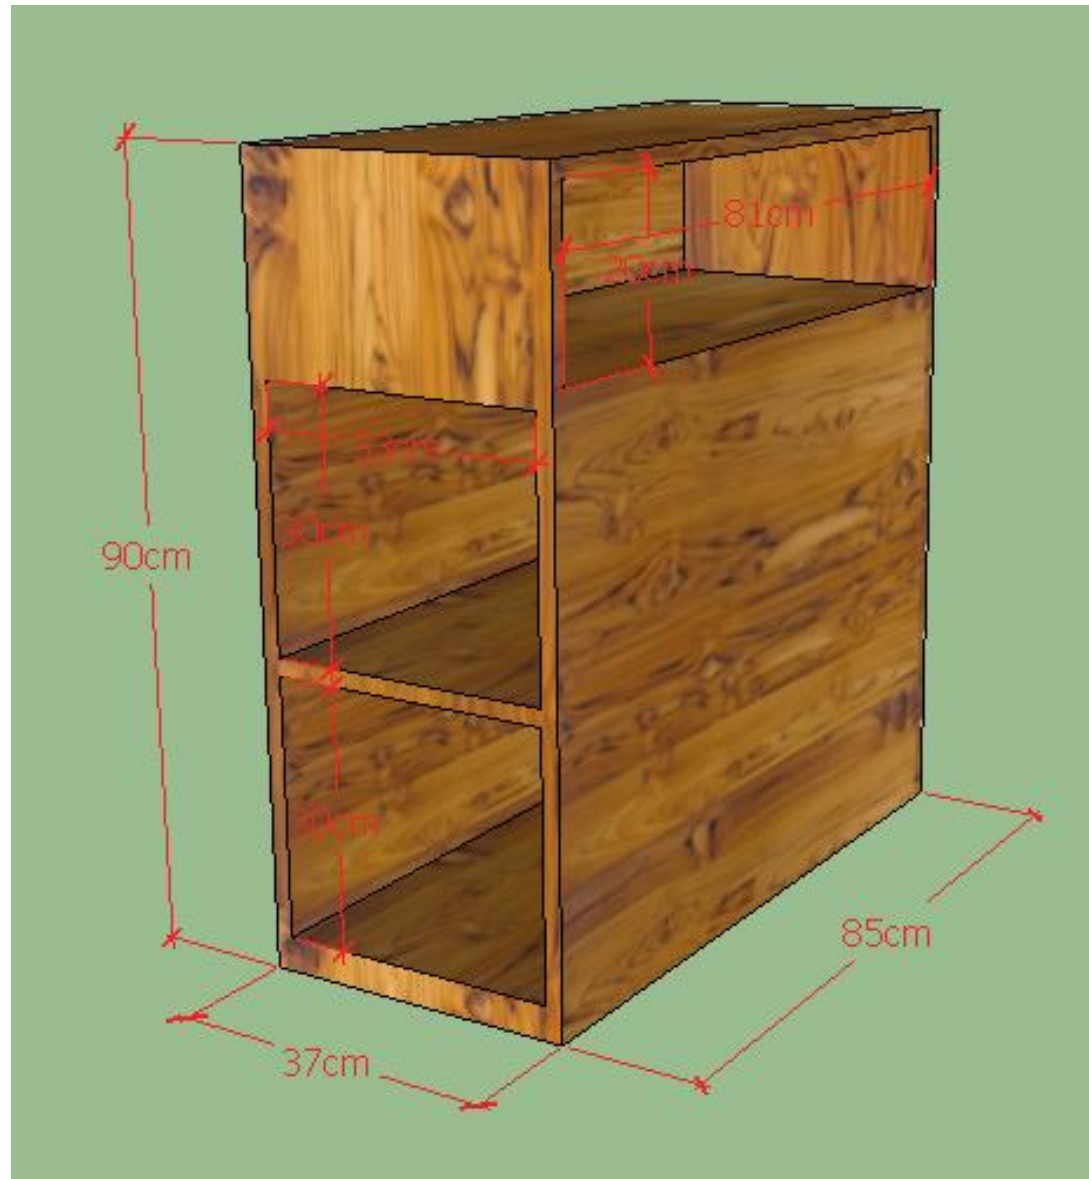

Nábytek do předsíně

Botník se skříňkou

Vestavná skříň

Botník

Výklopný botník

Závěsná skříň (20 cm nad zemí)

- 9x vyklápecí skříňka
- otvírání integrované do plochy
- korpus bílá deska, desky skříňek z nelakovaná překližky (vzor borovice)

vzor: přední desky z borovicové překližky

vzor: otevírání

Botník se skříňkou

- 2x vyklápěcí skříňka s otvíráním integrovaným do plochy
- vnitřek z bílého korpusu
- skříňky a vnější viditelné části z nelakované překližky (vzor borovice)

Hloubka 45 cm

sezení = vyšší nosnost

Vestavná skříň

- 1x police, 2x šuplík (bez tlumeného dojezdu), 1x tyč (na kabáty)
- vše z bílé desky
- posuvné dveře (2 panely) se zrcadlem přes celou plochu

Vsazeno do niky místo zrušených dveří
– připevnění police a šuplíků na stěny

Skříňka do obývacího pokoje

- 1x otevřená police z boční strany
- 2x hluboká otevřená police z přední strany
- vnější i vnitřní strany desek z lamina (teak nebo dub)