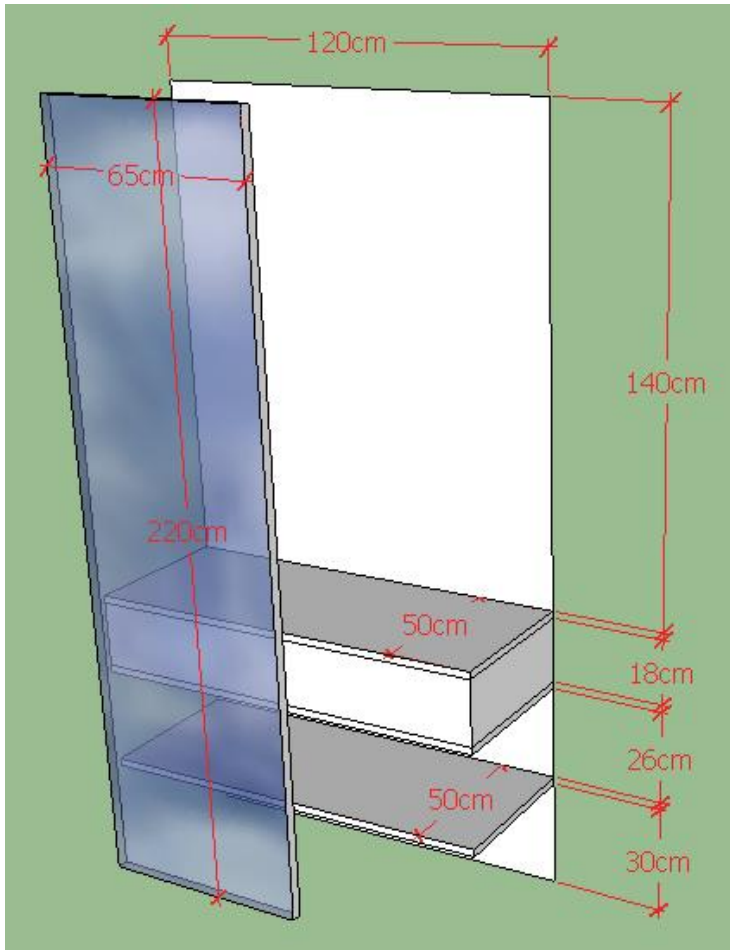

vzor: přední desky z borovicové překližky

vzor: otevírání

Botník se skříňkou

- 2x vyklápěcí skříňka s otvíráním integrovaným do plochy
- vnitřek z bílého korpusu
- skříňky a vnější viditelné části z nelakované překližky (vzor borovice)

Hloubka 45 cm

sezení = vyšší nosnost

Vestavná skříň

- 1x police, 2x šuplík (bez tlumeného dojezdu), 1x tyč (na kabáty)
- vše z bílé desky
- posuvné dveře (2 panely) se zrcadlem přes celou plochu

Vsazeno do niky místo zrušených dveří
– připevnění police a šuplíků na stěny

Skříňka do obývacího pokoje

- 1x otevřená police z boční strany
- 2x hluboká otevřená police z přední strany
- vnější i vnitřní strany desek z lamina (teak nebo dub)