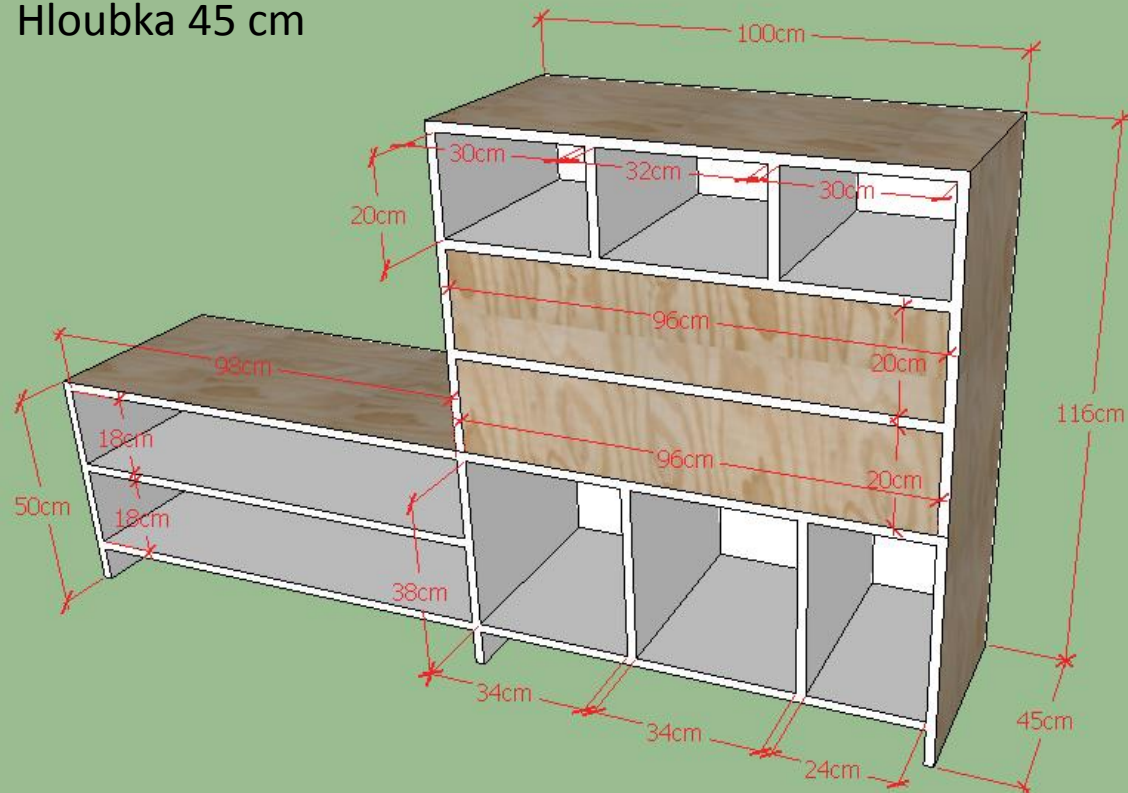

Nábytek do předsíně

Botník se skříňkou

Vestavná skříň

Botník

Výklopný botník

Závěsná skříň (20 cm nad zemí)

- 9x vyklápecí skříňka
- otvírání integrované do plochy
- korpus bílá deska, desky skříňek z nelakovaná překližky (vzor borovice)

vzor: přední desky z borovicové překližky

vzor: otevírání

Botník se skříňkou

- 2x vyklápěcí skříňka s otvíráním integrovaným do plochy
- vnitřek z bílého korpusu
- skříňky a vnější viditelné části z nelakované překližky (vzor borovice)

Hloubka 45 cm

sezení = vyšší nosnost

Vestavná skříň

- 1x police, 2x šuplík (bez tlumeného dojezdu), 1x tyč (na kabáty)
- vše z bílé desky
- posuvné dveře (2 panely) se zrcadlem přes celou plochu

Vsazeno do niky místo zrušených dveří
– připevnění police a šuplíků na stěny

Skříňka do obývacího pokoje

- 1x otevřená police z boční strany
- 2x hluboká otevřená police z přední strany
- vnější i vnitřní strany desek z lamina (teak nebo dub)