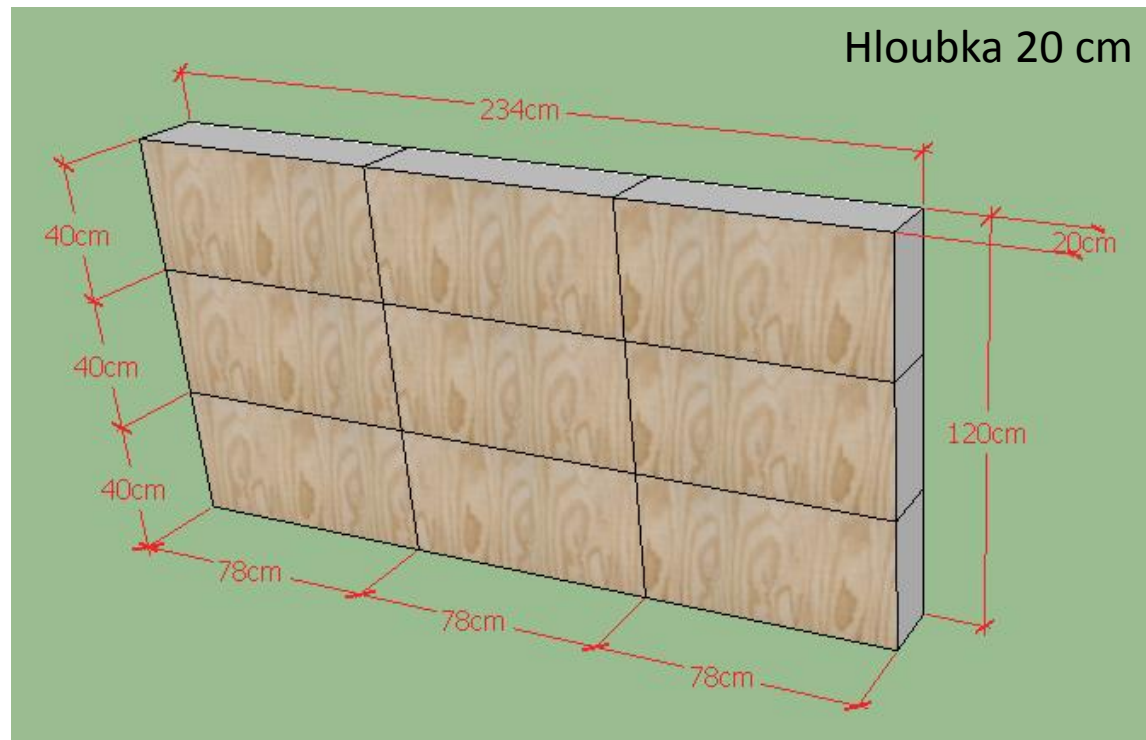

Nábytek do předsíně

Botník se skříňkou

Vestavná skříň

Botník

Výklopný botník

Závěsná skříň (20 cm nad zemí)

- 9x vyklápecí skříňka
- otvírání integrované do plochy
- korpus bílá deska, desky skříňek z nelakovaná překližky (vzor borovice)

vzor: přední desky z borovicové překližky

vzor: otevírání

Botník se skříňkou

- 2x vyklápěcí skříňka s otvíráním integrovaným do plochy
- vnitřek z bílého korpusu
- skříňky a vnější viditelné části z nelakované překližky (vzor borovice)

Hloubka 45 cm

sezení = vyšší nosnost

Vestavná skříň

- 1x police, 2x šuplík (bez tlumeného dojezdu), 1x tyč (na kabáty)
- vše z bílé desky
- posuvné dveře (2 panely) se zrcadlem přes celou plochu

Vsazeno do niky místo zrušených dveří
– připevnění police a šuplíků na stěny

Skříňka do obývacího pokoje

- 1x otevřená police z boční strany
- 2x hluboká otevřená police z přední strany
- vnější i vnitřní strany desek z lamina (teak nebo dub)