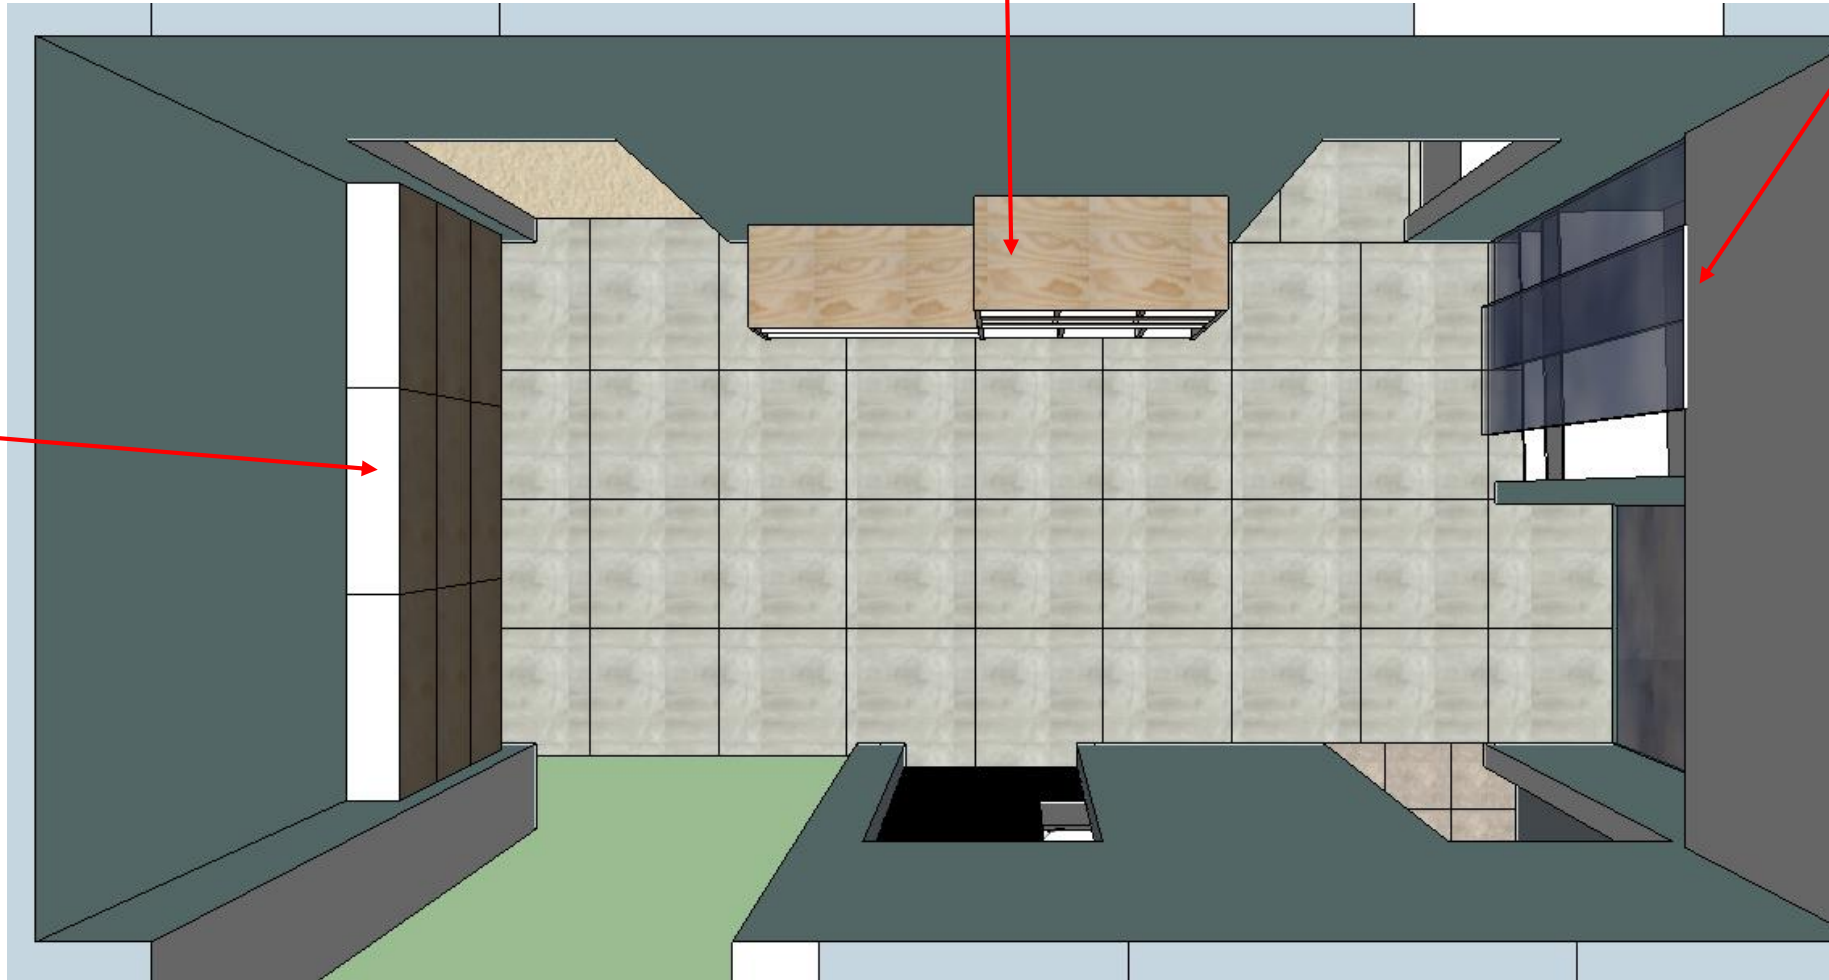

Nábytek do předsíně

Botník se skříňkou

Vestavná skříň

Botník

Výklopný botník

Závěsná skříň (20 cm nad zemí)

- 9x vyklápecí skříňka
- otvírání integrované do plochy
- korpus bílá deska, desky skříňek z nelakovaná překližky (vzor borovice)

vzor: přední desky z borovicové překližky

vzor: otevírání

Botník se skříňkou

- 2x vyklápěcí skříňka s otvíráním integrovaným do plochy
- vnitřek z bílého korpusu
- skříňky a vnější viditelné části z nelakované překližky (vzor borovice)

Hloubka 45 cm

sezení = vyšší nosnost

Vestavná skříň

- 1x police, 2x šuplík (bez tlumeného dojezdu), 1x tyč (na kabáty)
- vše z bílé desky
- posuvné dveře (2 panely) se zrcadlem přes celou plochu

Vsazeno do niky místo zrušených dveří
– připevnění police a šuplíků na stěny

Skříňka do obývacího pokoje

- 1x otevřená police z boční strany
- 2x hluboká otevřená police z přední strany
- vnější i vnitřní strany desek z lamina (teak nebo dub)