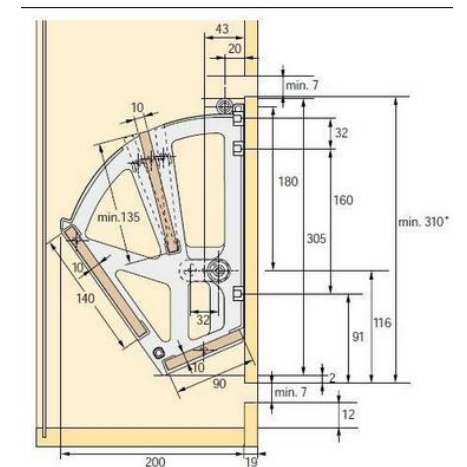

vzor: přední desky z borovicové překližky

vzor: otevírání

Botník se skříňkou

- 2x vyklápěcí skříňka s otvíráním integrovaným do plochy
- vnitřek z bílého korpusu
- skříňky a vnější viditelné části z nelakované překližky (vzor borovice)

Hloubka 45 cm

sezení = vyšší nosnost

Vestavná skříň

- 1x police, 2x šuplík (bez tlumeného dojezdu), 1x tyč (na kabáty)
- vše z bílé desky
- posuvné dveře (2 panely) se zrcadlem přes celou plochu

Vsazeno do niky místo zrušených dveří
– připevnění police a šuplíků na stěny