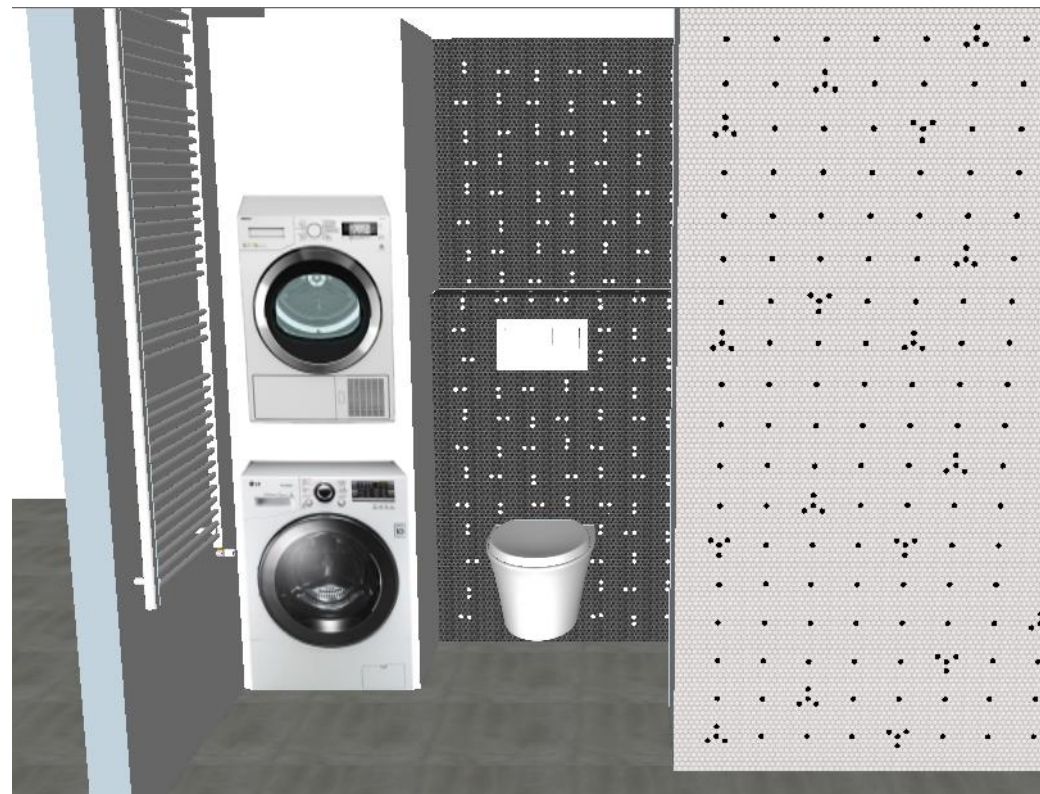

Nábytek do koupelny

Skříň na pračku a sušičku

- spodní díl na umístění pračky (bez spodního a zadního korpusu)
- střední díl na umístění sušičky (bez zadního korpusu)
- horní díl vyklápěcí skříňka do vrchu, dotyková
- dvířka rozdělená na 2 díly (33 cm) z důvodu nedostatku místa (z levé strany bude žebříkové topení)
- materiál HPL bílá vysoký lesk

Sušička

Rozměry

Výška	85 cm
Šířka	60 cm
Hloubka	61 cm
Hmotnost	50 kg

<http://susicky.heureka.cz/beko-dpy-8506-gxb1/specifikace/#section>

Pračka

Rozměry

Šířka	60 cm
Hloubka	59 cm
Výška	85 cm

<http://pracky.heureka.cz/lg-f-74a8qds/specifikace/#section>

Koupelna 3D pohled

Koupelna 3D pohled