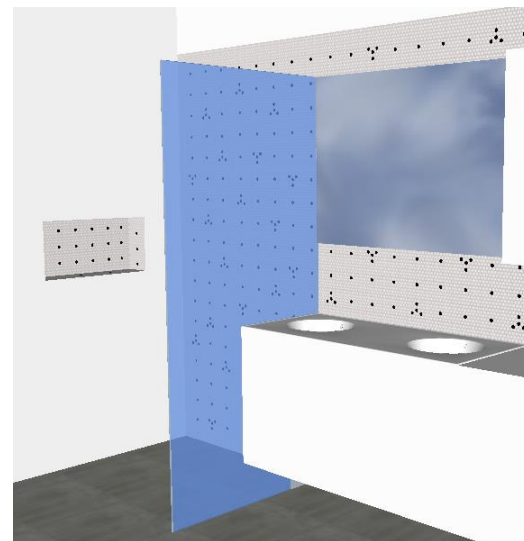

Nábytek do koupelny

Skříň na pračku a sušičku

- spodní díl na umístění pračky (bez spodního a zadního korpusu)
- střední díl na umístění sušičky (bez zadního korpusu)
- horní díl vyklápěcí skříňka do vrchu, dotyková
- dvířka rozdělená na 2 díly (33 cm) z důvodu nedostatku místa (z levé strany bude žebříkové topení)
- materiál HPL bílá vysoký lesk

Sušička

Rozměry

Výška	85 cm
Šířka	60 cm
Hloubka	61 cm
Hmotnost	50 kg

<http://susicky.heureka.cz/beko-dpy-8506-gxb1/specifikace/#section>

Pračka

Rozměry

Šířka	60 cm
Hloubka	59 cm
Výška	85 cm

<http://pracky.heureka.cz/lg-f-74a8qds/specifikace/#section>

Koupelna 3D pohled

Koupelna 3D pohled