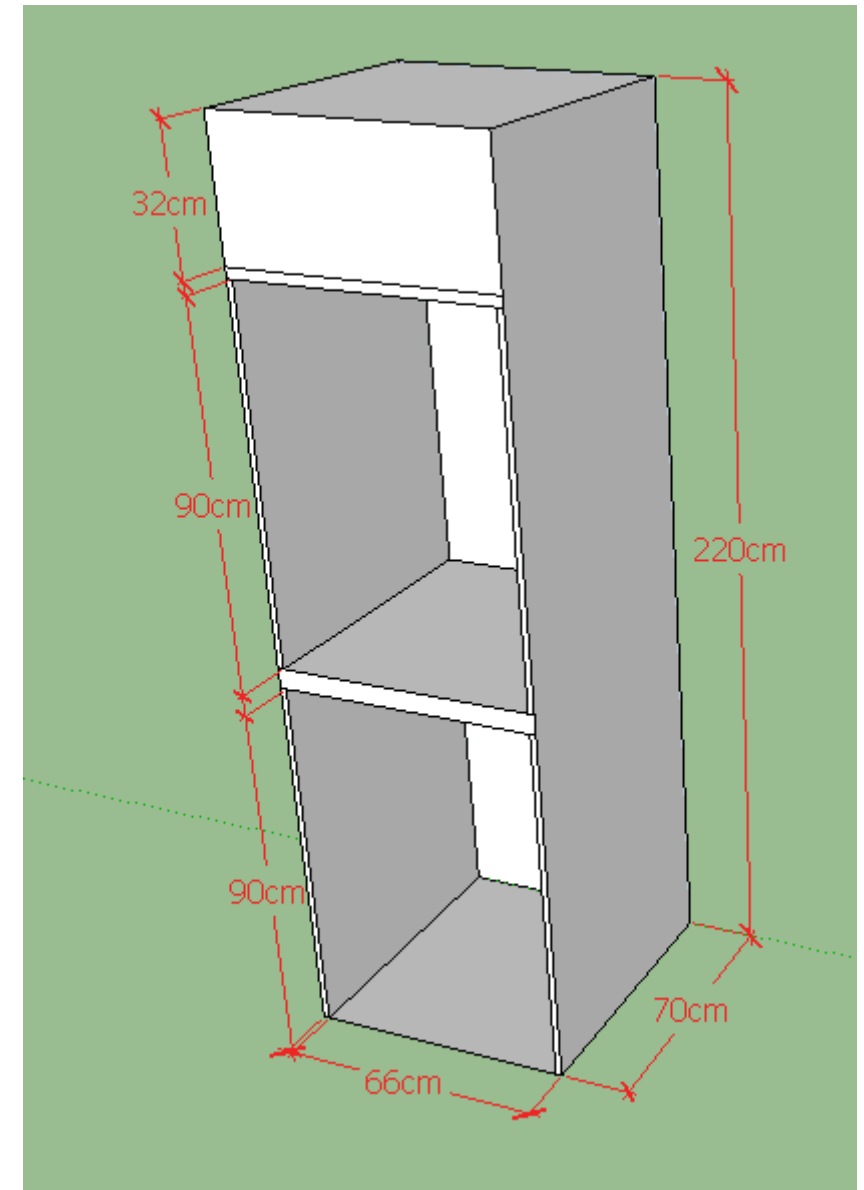

Nábytek do koupelny

Skříň na pračku a sušičku

- spodní díl na umístění pračky (bez spodního a zadního korpusu)
- střední díl na umístění sušičky (bez zadního korpusu)
- horní díl vyklápěcí skříňka do vrchu, dotyková
- dvířka rozdělená na 2 díly (33 cm) z důvodu nedostatku místa (z levé strany bude žebříkové topení)
- materiál HPL bílá vysoký lesk

Sušička

Rozměry

Výška	85 cm
Šířka	60 cm
Hloubka	61 cm
Hmotnost	50 kg

<http://susicky.heureka.cz/beko-dpy-8506-gxb1/specifikace/#section>

Pračka

Rozměry

Šířka	60 cm
Hloubka	59 cm
Výška	85 cm

<http://pracky.heureka.cz/lg-f-74a8qds/specifikace/#section>

Koupelna 3D pohled

Koupelna 3D pohled