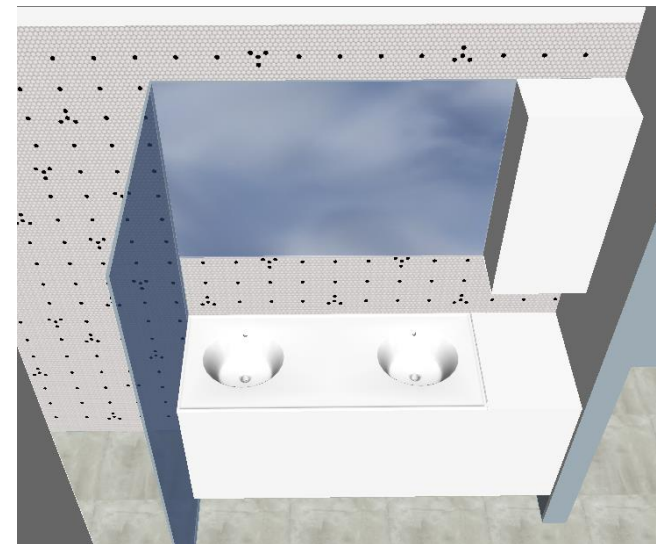

Nábytek do koupelny

Skříň na pračku a sušičku

- spodní díl na umístění pračky (bez spodního a zadního korpusu)
- střední díl na umístění sušičky (bez zadního korpusu)
- horní díl vyklápěcí skříňka do vrchu, dotyková
- dvířka rozdělená na 2 díly (33 cm) z důvodu nedostatku místa (z levé strany bude žebříkové topení)
- materiál HPL bílá vysoký lesk

Sušička

Rozměry

Výška	85 cm
Šířka	60 cm
Hloubka	61 cm
Hmotnost	50 kg

<http://susicky.heureka.cz/beko-dpy-8506-gxb1/specifikace/#section>

Pračka

Rozměry

Šířka	60 cm
Hloubka	59 cm
Výška	85 cm

<http://pracky.heureka.cz/lg-f-74a8qds/specifikace/#section>

Koupelna 3D pohled

Koupelna 3D pohled