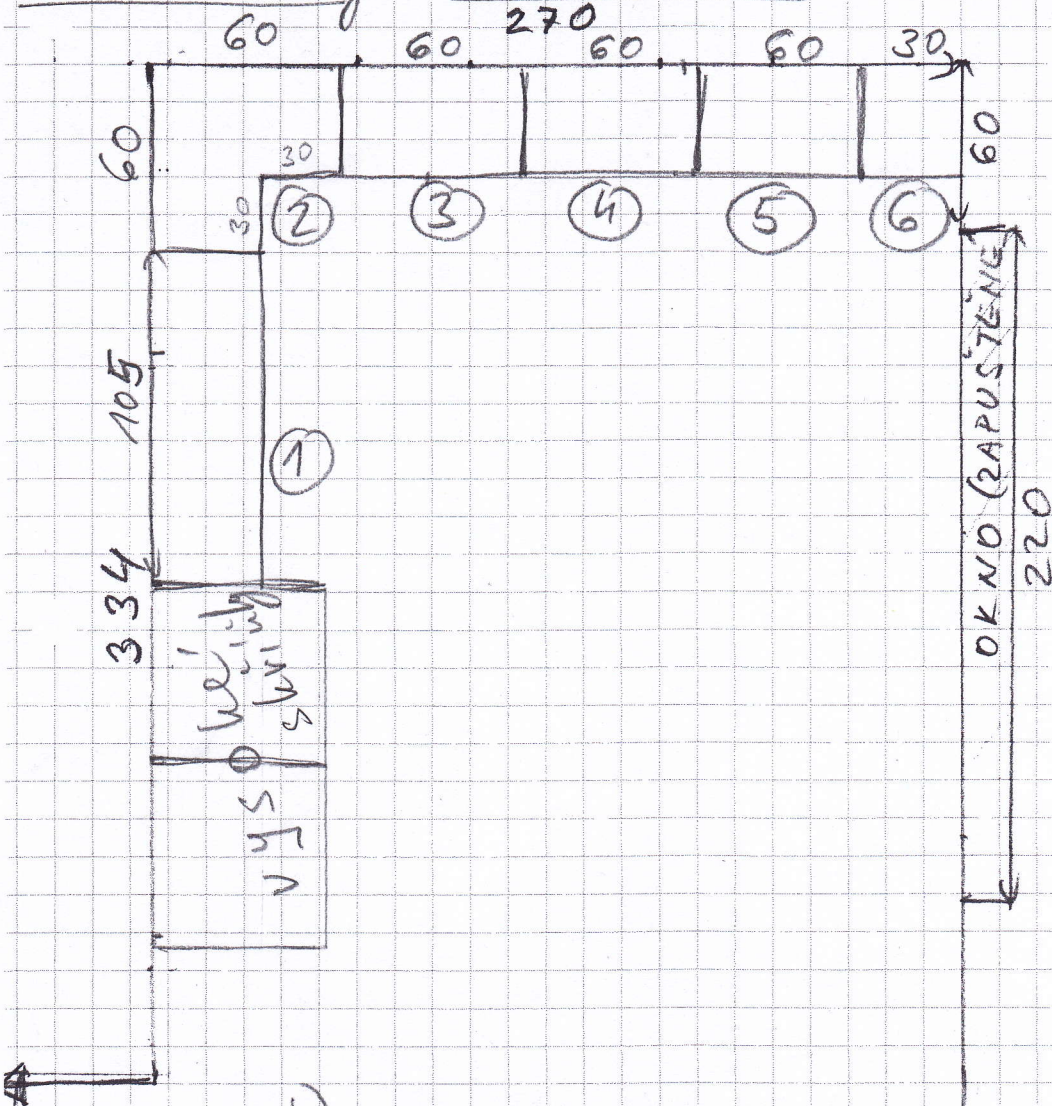

Kuchyně

Horní skříňky - Varianta 3

výška stropu: 255
výška okna (parapetu): 115

60 (rohová)
60

čelní pohled

levá strana