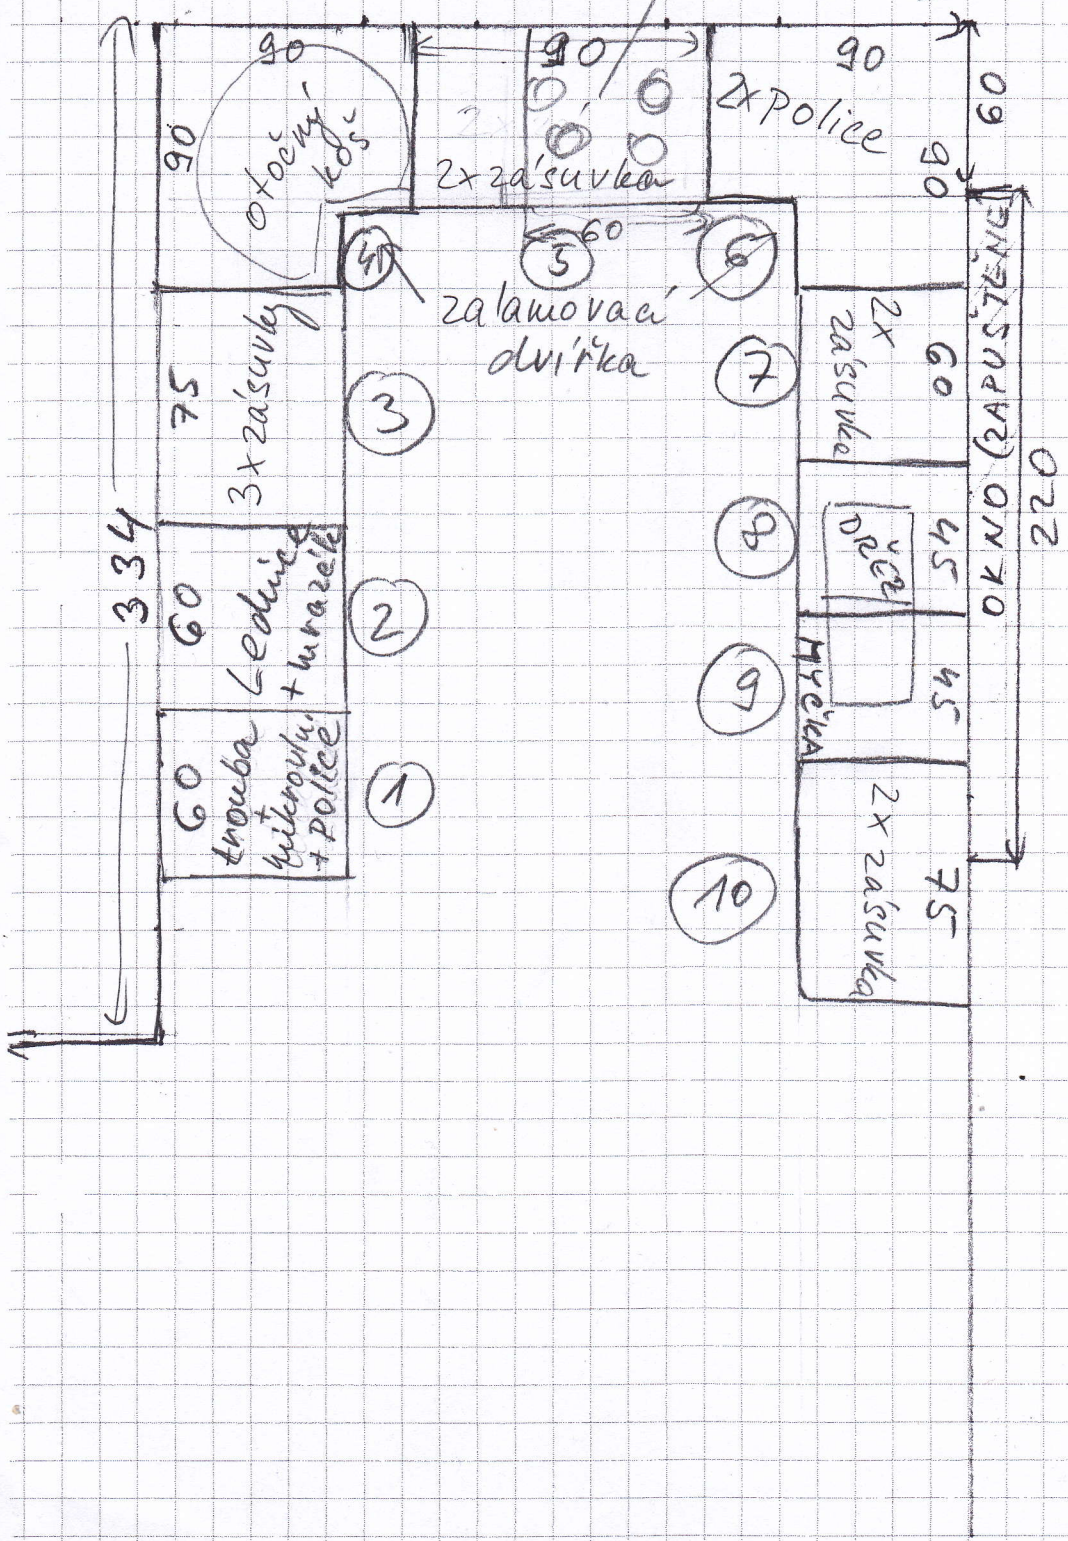

Kuchyně

indukční  
deska 60cm

výška stropu: 255  
výška okna (parapet)  
115

Spodní skříňky

270

334

60  
60  
75

trouba  
mikrovlna  
+ police

lednice  
+ hrázek

3x zásuvky

otáčivý  
koš

1

2

3

zalamovací  
dvířka

60

2x zásuvka

10

9

8

7

2 police

2x zásuvka

myčka

okno

2x zásuvka

90  
90  
60

OKNO (ZAPUSTĚNÉ)

220

90

90

90