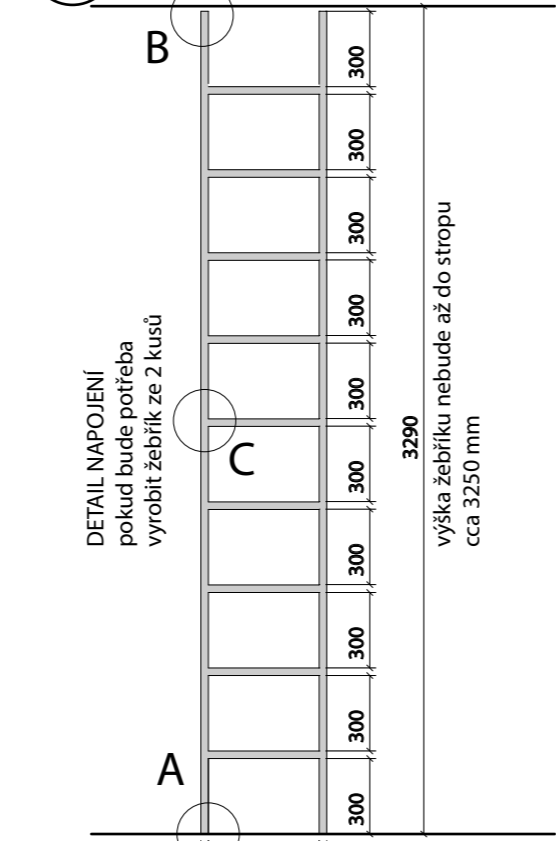

1 POHLED - ŽEBŘÍK DO PATRA

PŮDORYS

2 POHLED - ŽEBŘÍK V CHODBĚ

PŮDORYS

3 ŽEBŘÍK posuvný na knihovnu, kuchyni

POHLED

POHLED Z BOKU

- žebřík nebude na pevně, bude přenosný s možností zaháknout za jakl upevněný k nábytku

4 POHLED KONSTUKCE NA ZAVĚŠENÍ SVĚTEL

PŮDORYS - KONSTUKCE NA ZAVĚŠENÍ SVĚTEL

5 OCELOVÁ NIKA VSUNUTÁ DO NIKY V KOUPELNĚ - 3 kusy dle rozměrů níže + 1 kus menší

- ocelové niky budou i se zádami celé vloženy do stavebních nik v koupelně
- přesné rozměry bude nutné zaměřit na místě!

6 JAKL NA ZAVĚŠENÍ ŽEBŘÍKU - KUCHYNĚ

7

JAKLY NA ZAVĚŠENÍ ŽEBŘÍKU - KNIHOVNA

8

- přesné rozměry všech výrobků bude nutné zaměřit a upravit na místě a po konzultaci

SMLXL
WWW.SMLXL.CZ, TEL: +420 733 738 051; +420 733 738 054, ADRESA: CHLUMOVA 196/15, PRAHA 3 - ŽIŽKOV

PROJEKT	ZENKLOVA	DATUM	02/07/2014
ADRESA	ZENKLOVA 40, PRAHA 8, 18000	MĚŘÍTKO	1:30
VYKRES	KUCHYNĚ	ČÍSLO VYKRESU	01