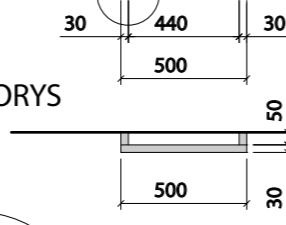

1 POHLED - ŽEBŘÍK DO PATRA

PŮDORYS

2 POHLED - ŽEBŘÍK V CHODBĚ

PŮDORYS

3 ŽEBŘÍK posuvný na knihovnu, kuchyni

POHLED

POHLED Z BOKU

- žebřík nebude na pevně, bude přenosný s možností zaháknout za jakl upevněný k nábytku

4 POHLED KONSTUKCE NA ZAVĚŠENÍ SVĚTEL

PŮDORYS - KONSTUKCE NA ZAVĚŠENÍ SVĚTEL

5 OCELOVÁ NIKA VSUNUTÁ DO NIKY V KOUPELNĚ - 3 kusy dle rozměrů níže + 1 kus menší

- ocelové niky budou i se zádami celé vloženy do stavebních nik v koupelně
- přesné rozměry bude nutné zaměřit na místě!

6 JAKL NA ZAVĚŠENÍ ŽEBŘÍKU - KUCHYNĚ

7

JAKLY NA ZAVĚŠENÍ ŽEBŘÍKU - KNIHOVNA

8

- přesné rozměry všech výrobků bude nutné zaměřit a upravit na místě a po konzultaci

SMLXL
WWW.SMLXL.CZ, TEL: +420 733 738 051; +420 733 738 054, ADRESA: CHLUMOVA 196/15, PRAHA 3 - ŽIŽKOV

PROJEKT	ZENKLOVA	DATUM	02/07/2014
ADRESA	ZENKLOVA 40, PRAHA 8, 18000	MĚŘÍTKO	1:30
VYKRES	KUCHYNĚ	ČÍSLO VYKRESU	01