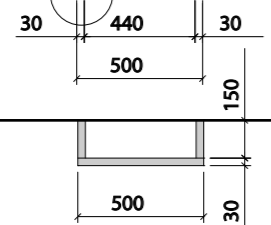

1 POHLED - ŽEBŘÍK DO PATRA

PŮDORYS

2 POHLED - ŽEBŘÍK V CHODBĚ

PŮDORYS

3 ŽEBŘÍK posuvný na knihovnu, kuchyni

POHLED

POHLED Z BOKU

- žebřík nebude na pevně, bude přenosný s možností zaháknout za jakl upevněný k nábytku

4 POHLED KONSTUKCE NA ZAVĚŠENÍ SVĚTEL

PŮDORYS - KONSTUKCE NA ZAVĚŠENÍ SVĚTEL

5 OCELOVÁ NIKA VSUNUTÁ DO NIKY V KOUPELNĚ - 3 kusy dle rozměrů níže + 1 kus menší

- ocelové niky budou i se zádami celé vloženy do stavebních nik v koupelně
- přesné rozměry bude nutné zaměřit na místě!

6 JAKL NA ZAVĚŠENÍ ŽEBŘÍKU - KUCHYNĚ

7

JAKLY NA ZAVĚŠENÍ ŽEBŘÍKU - KNIHOVNA

8

- přesné rozměry všech výrobků bude nutné zaměřit a upravit na místě a po konzultaci

SMLXL
WWW.SMLXL.CZ, TEL: +420 733 738 051; +420 733 738 054, ADRESA: CHLUMOVA 196/15, PRAHA 3 - ŽIŽKOV

PROJEKT	ZENKLOVA	DATUM	02/07/2014
ADRESA	ZENKLOVA 40, PRAHA 8, 18000	MĚŘÍTKO	1:30
VYKRES	KUCHYNĚ	ČÍSLO VYKRESU	01