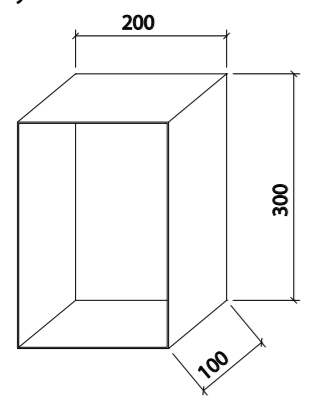

1 POHLED - ŽEBŘÍK DO PATRA

PŮDORYS

2 POHLED - ŽEBŘÍK V CHODBĚ

PŮDORYS

3 ŽEBŘÍK posuvný na knihovnu, kuchyni

POHLED

POHLED Z BOKU

- žebřík nebude na pevně, bude přenosný s možností zaháknout za jakl upevněný k nábytku

4 POHLED KONSTUKCE NA ZAVĚŠENÍ SVĚTEL

PŮDORYS - KONSTUKCE NA ZAVĚŠENÍ SVĚTEL

5 OCELOVÁ NIKA VSUNUTÁ DO NIKY V KOUPELNĚ - 3 kusy dle rozměrů níže + 1 kus menší

- ocelové niky budou i se zádami celé vloženy do stavebních nik v koupelně
- přesné rozměry bude nutné zaměřit na místě!

6 JAKL NA ZAVĚŠENÍ ŽEBŘÍKU - KUCHYNĚ

7

JAKLY NA ZAVĚŠENÍ ŽEBŘÍKU - KNIHOVNA

8

- přesné rozměry všech výrobků bude nutné zaměřit a upravit na místě a po konzultaci

SMLXL
WWW.SMLXL.CZ, TEL: +420 733 738 051; +420 733 738 054, ADRESA: CHLUMOVA 196/15, PRAHA 3 - ŽIŽKOV