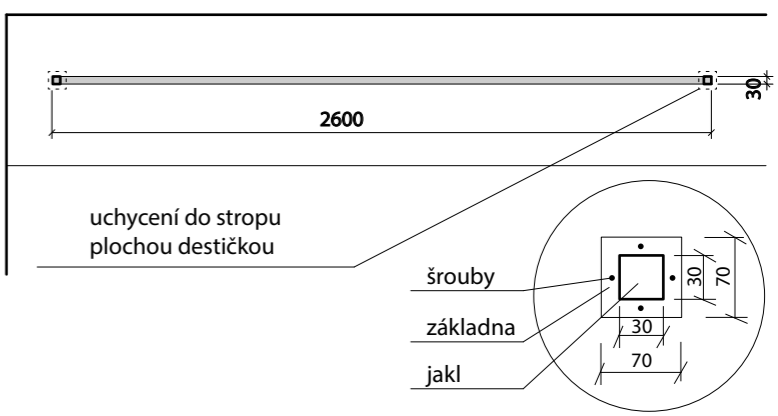

1 POHLED - ŽEBŘÍK DO PATRA

PŮDORYS

2 POHLED - ŽEBŘÍK V CHODBĚ

PŮDORYS

3 ŽEBŘÍK posuvný na knihovnu, kuchyni

POHLED

POHLED Z BOKU

- žebřík nebude na pevně, bude přenosný s možností zaháknout za jakl upevněný k nábytku

4 POHLED KONSTUKCE NA ZAVĚŠENÍ SVĚTEL

PŮDORYS - KONSTUKCE NA ZAVĚŠENÍ SVĚTEL

5 OCELOVÁ NIKA VSUNUTÁ DO NIKY V KOUPELNĚ - 3 kusy dle rozměrů níže + 1 kus menší

- ocelové niky budou i se zádami celé vloženy do stavebních nik v koupelně
- přesné rozměry bude nutné zaměřit na místě!

6 JAKL NA ZAVĚŠENÍ ŽEBŘÍKU - KUCHYNĚ

7

JAKLY NA ZAVĚŠENÍ ŽEBŘÍKU - KNIHOVNA

8

- přesné rozměry všech výrobků bude nutné zaměřit a upravit na místě a po konzultaci

SMLXL
WWW.SMLXL.CZ, TEL: +420 733 738 051; +420 733 738 054, ADRESA: CHLUMOVA 196/15, PRAHA 3 - ŽIŽKOV