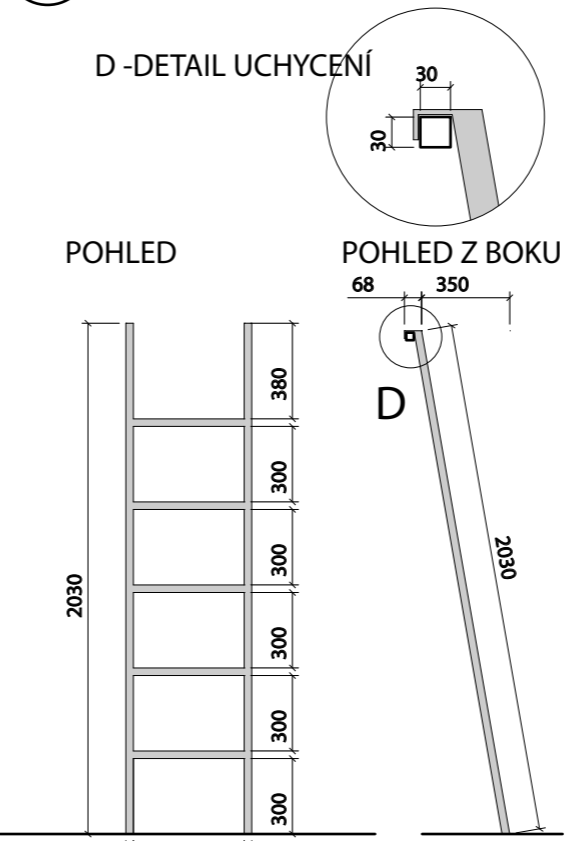

1 POHLED - ŽEBŘÍK DO PATRA

PŮDORYS

2 POHLED - ŽEBŘÍK V CHODBĚ

PŮDORYS

3 ŽEBŘÍK posuvný na knihovnu, kuchyni

POHLED

POHLED Z BOKU

- žebřík nebude na pevně, bude přenosný s možností zaháknout za jakl upevněný k nábytku

4 POHLED KONSTUKCE NA ZAVĚŠENÍ SVĚTEL

PŮDORYS - KONSTUKCE NA ZAVĚŠENÍ SVĚTEL

5 OCELOVÁ NIKA VSUNUTÁ DO NIKY V KOUPELNĚ - 3 kusy dle rozměrů níže + 1 kus menší

- ocelové niky budou i se zádami celé vloženy do stavebních nik v koupelně
- přesné rozměry bude nutné zaměřit na místě!

6 JAKL NA ZAVĚŠENÍ ŽEBŘÍKU - KUCHYNĚ

7

JAKLY NA ZAVĚŠENÍ ŽEBŘÍKU - KNIHOVNA

8

- přesné rozměry všech výrobků bude nutné zaměřit a upravit na místě a po konzultaci

SMLXL
WWW.SMLXL.CZ, TEL: +420 733 738 051; +420 733 738 054, ADRESA: CHLUMOVA 196/15, PRAHA 3 - ŽIŽKOV

PROJEKT	ZENKLOVA	DATUM	02/07/2014
ADRESA	ZENKLOVA 40, PRAHA 8, 18000	MĚŘÍTKO	1:30
VYKRES	KUCHYNĚ	ČÍSLO VYKRESU	01