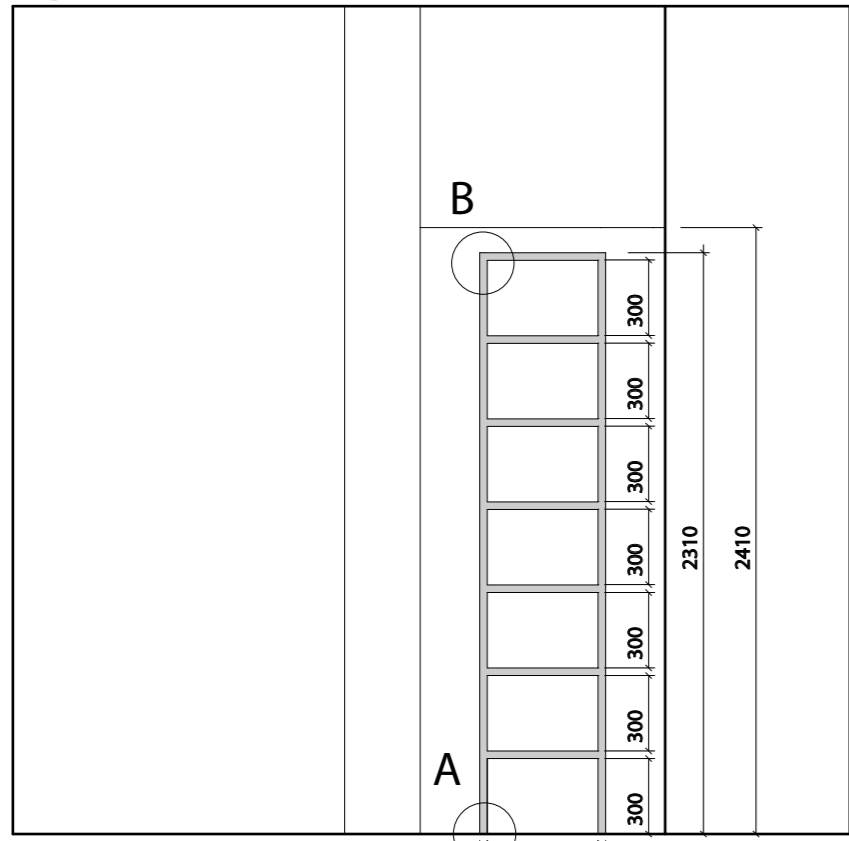

1 POHLED - ŽEBŘÍK DO PATRA

PŮDORYS

2 POHLED - ŽEBŘÍK V CHODBĚ

PŮDORYS

3 ŽEBŘÍK posuvný na knihovnu, kuchyni

POHLED

POHLED Z BOKU

- žebřík nebude na pevně, bude přenosný s možností zaháknout za jakl upevněný k nábytku

4 POHLED KONSTUKCE NA ZAVĚŠENÍ SVĚTEL

PŮDORYS - KONSTUKCE NA ZAVĚŠENÍ SVĚTEL

5 OCELOVÁ NIKA VSUNUTÁ DO NIKY V KOUPELNĚ - 3 kusy dle rozměrů níže + 1 kus menší

- ocelové niky budou i se zádami celé vloženy do stavebních nik v koupelně
- přesné rozměry bude nutné zaměřit na místě!

6 JAKL NA ZAVĚŠENÍ ŽEBŘÍKU - KUCHYNĚ

7

JAKLY NA ZAVĚŠENÍ ŽEBŘÍKU - KNIHOVNA

8

- přesné rozměry všech výrobků bude nutné zaměřit a upravit na místě a po konzultaci

SMLXL
WWW.SMLXL.CZ, TEL: +420 733 738 051; +420 733 738 054, ADRESA: CHLUMOVA 196/15, PRAHA 3 - ŽIŽKOV

PROJEKT	ZENKLOVA	DATUM	02/07/2014
ADRESA	ZENKLOVA 40, PRAHA 8, 18000	MĚŘÍTKO	1:30
VYKRES	KUCHYNĚ	ČÍSLO VYKRESU	01