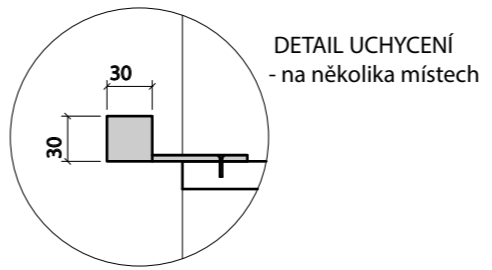

4 POHLED KONSTUKCE NA ZAVĚŠENÍ SVĚTEL

PŮDORYS - KONSTUKCE NA ZAVĚŠENÍ SVĚTEL

5 OCELOVÁ NIKA VSUNUTÁ DO NIKY V KOUPELNĚ - 3 kusy dle rozměrů níže + 1 kus menší

- ocelové niky budou i se zádami celé vloženy do stavebních nik v koupelně
- přesné rozměry bude nutné zaměřit na místě!

6 JAKL NA ZAVĚŠENÍ ŽEBŘÍKU - KUCHYNĚ

7

JAKLY NA ZAVĚŠENÍ ŽEBŘÍKU - KNIHOVNA

8

- přesné rozměry všech výrobků bude nutné zaměřit a upravit na místě a po konzultaci

SMLXL
WWW.SMLXL.CZ, TEL: +420 733 738 051; +420 733 738 054, ADRESA: CHLUMOVA 196/15, PRAHA 3 - ŽIŽKOV