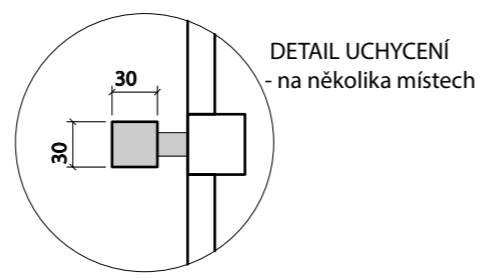

1 POHLED - ŽEBŘÍK DO PATRA

PŮDORYS

2 POHLED - ŽEBŘÍK V CHODBĚ

PŮDORYS

3 ŽEBŘÍK posuvný na knihovnu, kuchyni

POHLED

POHLED Z BOKU

- žebřík nebude na pevně, bude přenosný s možností zaháknout za jakl upevněný k nábytku

4 POHLED KONSTUKCE NA ZAVĚŠENÍ SVĚTEL

PŮDORYS - KONSTUKCE NA ZAVĚŠENÍ SVĚTEL

5 OCELOVÁ NIKA VSUNUTÁ DO NIKY V KOUPELNĚ - 3 kusy dle rozměrů níže + 1 kus menší

- ocelové niky budou i se zádami celé vloženy do stavebních nik v koupelně
- přesné rozměry bude nutné zaměřit na místě!

6 JAKL NA ZAVĚŠENÍ ŽEBŘÍKU - KUCHYNĚ

7

JAKLY NA ZAVĚŠENÍ ŽEBŘÍKU - KNIHOVNA

8

- přesné rozměry všech výrobků bude nutné zaměřit a upravit na místě a po konzultaci

SMLXL
WWW.SMLXL.CZ, TEL: +420 733 738 051; +420 733 738 054, ADRESA: CHLUMOVA 196/15, PRAHA 3 - ŽIŽKOV