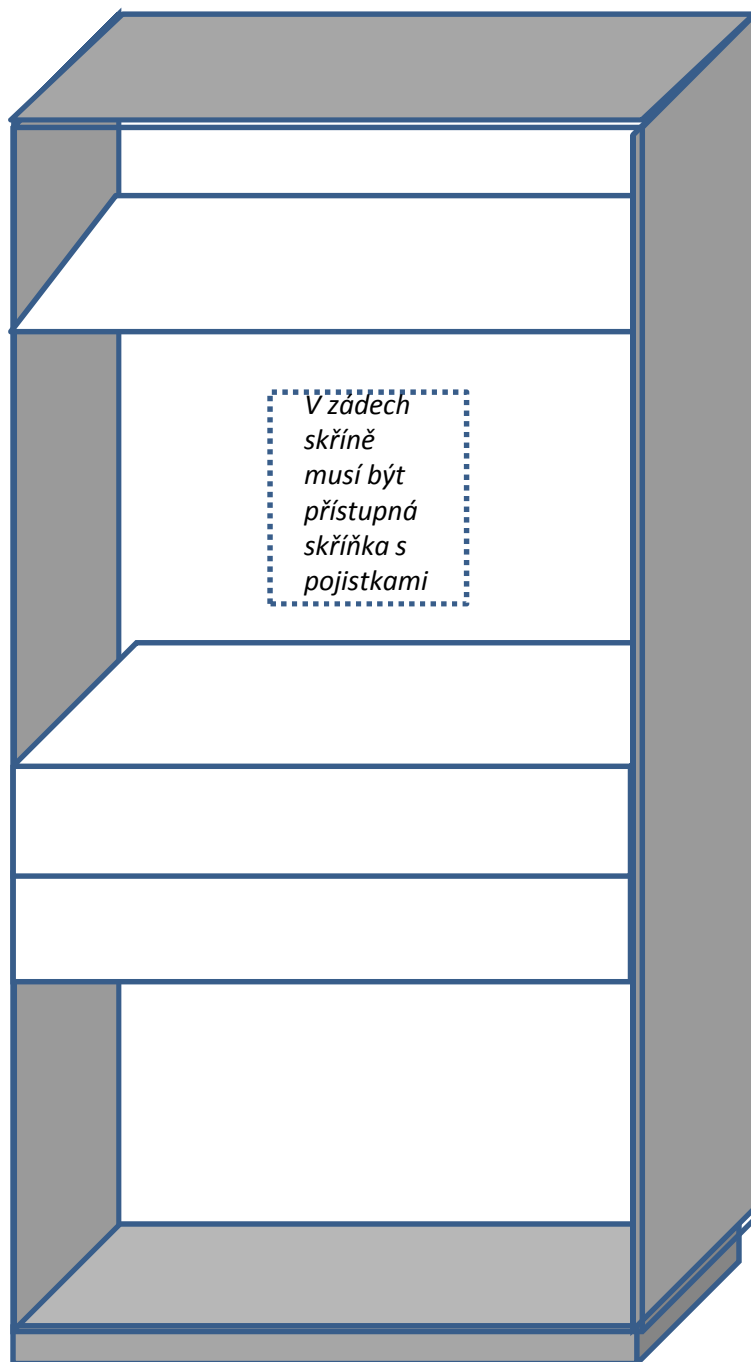

Šatní skříň do předsíně

- Horní část uzavřená (dveře na panty + 2 zásuvky)
- Dolní část otevřená (botník)
- Rozměry:
 - šířka (vnější) 101 cm
 - výška (ke stropu) 249 cm
 - hloubka 40 cm
- Materiál
 - lamino (bílé + šedý rám a sokl)
 - bezúchytkové otevírání dveří a zásuvek

Šatní část: výška 139 cm

Zásuvky: výška 2 x 15 cm

Prostor na botník: výška 70 cm

Sokl: výška 10 cm

(ideálně zapuštěný s hloubkou pouze 25 – 30 cm)

Vnitřní vybavení

- 1 x police
- 2 x zásuvka
- 3 x police do botníku

Police do botníku dle dohody:
např. vysouvací police nebo
sklopené police