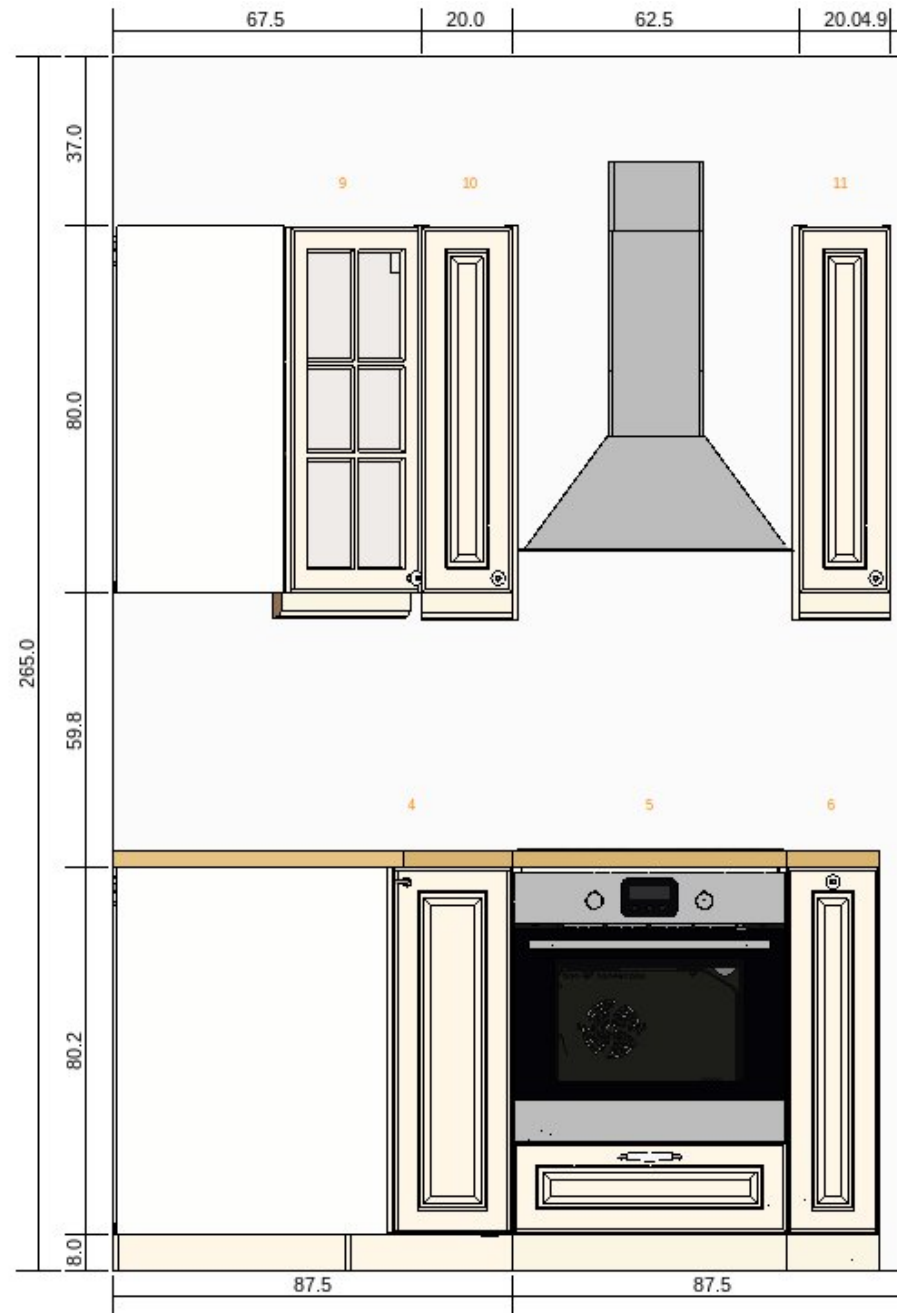

návrh 1 - Východní stěna  
0000-8578-3919

Všechny rozměry v cm

návrh 1 - Severní stěna  
0000-8578-3919

Všechny rozměry v cm

návrh 1 - Náhled nákresu  
0000-8578-3919

Všechny rozměry v cm

IKEA nezodpovídá za rozdíly v měření nebo nabytkovém rozvržení. Uvedené ceny nezahrnují žádné služby. Transport a montáž si zákazník hradí sám. Po dobu platnosti si IKEA vyhrazuje právo na změny v sortimentu.