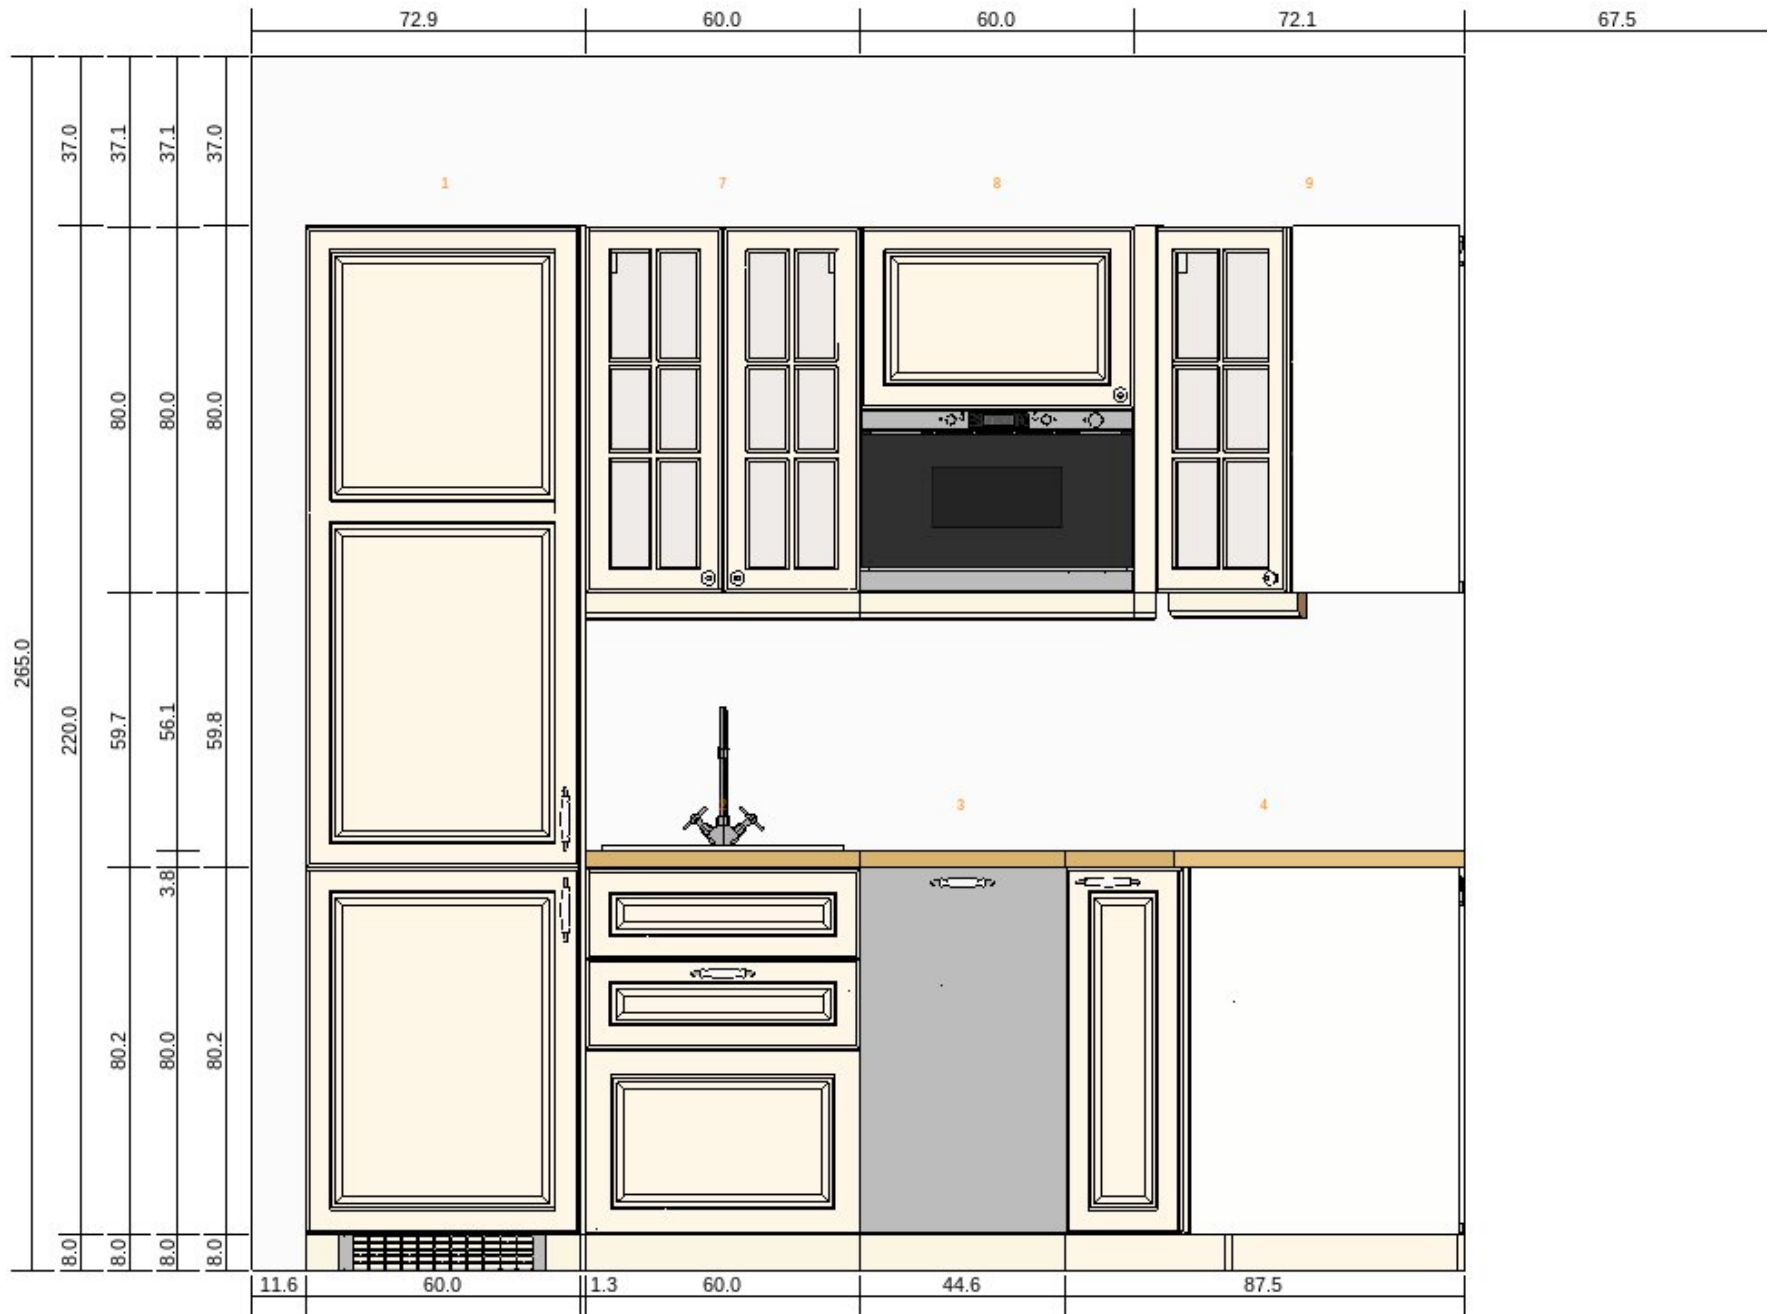

návrh 1 - Východní stěna  
0000-8578-3919

Všechny rozměry v cm

návrh 1 - Severní stěna  
0000-8578-3919

Všechny rozměry v cm

návrh 1 - Náhled nákresu  
0000-8578-3919

Všechny rozměry v cm

IKEA nezodpovídá za rozdíly v měření nebo nabytkovém rozvržení. Uvedené ceny nezahrnují žádné služby. Transport a montáž si zákazník hradí sám. Po dobu platnosti si IKEA vyhrazuje právo na změny v sortimentu.