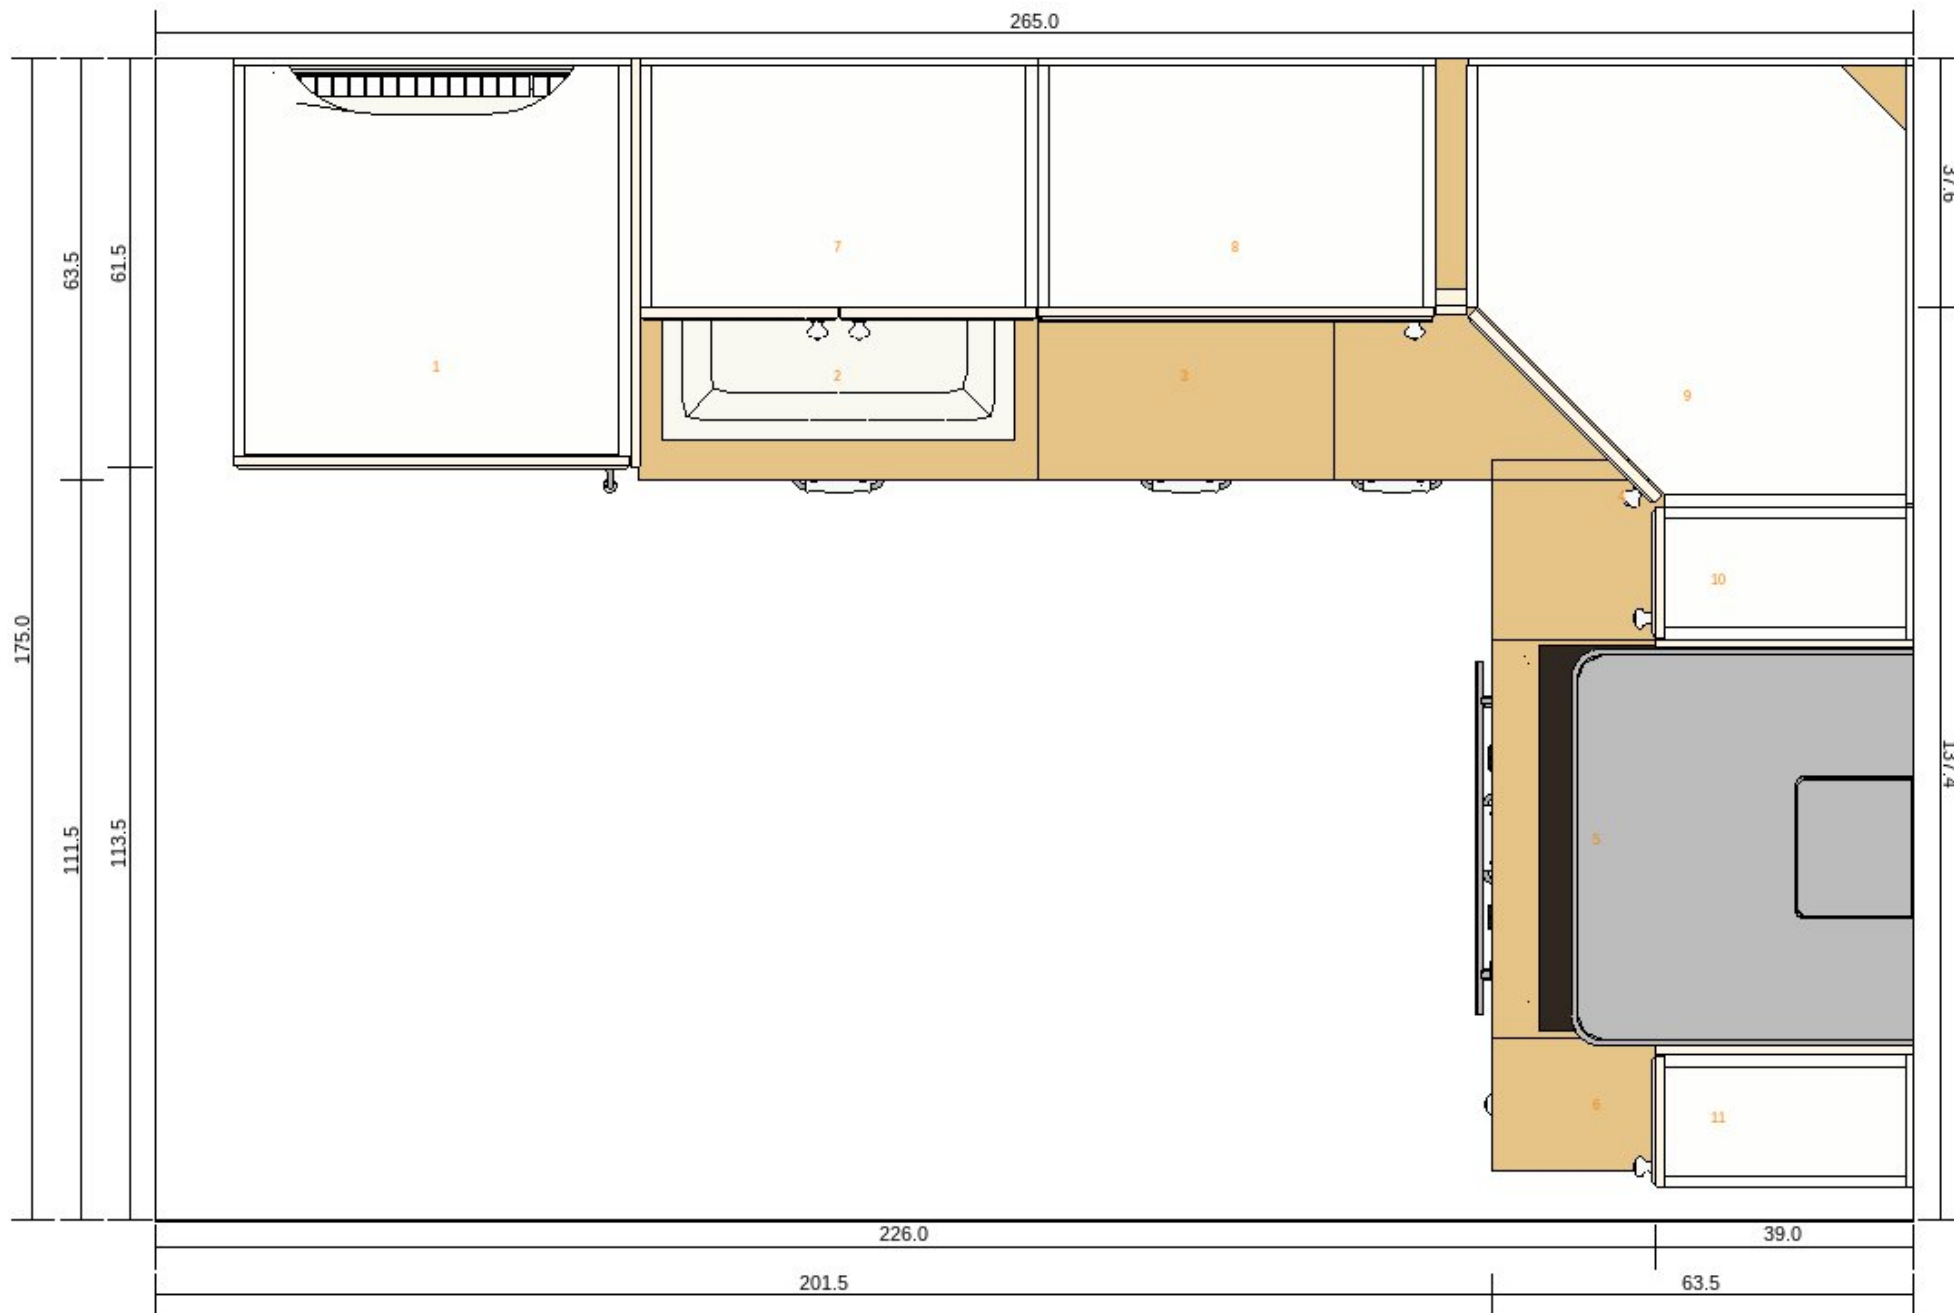

návrh 1 - Východní stěna  
0000-8578-3919

Všechny rozměry v cm

návrh 1 - Severní stěna  
0000-8578-3919

Všechny rozměry v cm

návrh 1 - Náhled nákresu  
0000-8578-3919

Všechny rozměry v cm

IKEA nezodpovídá za rozdíly v měření nebo nabytkovém rozvržení. Uvedené ceny nezahrnují žádné služby. Transport a montáž si zákazník hradí sám. Po dobu platnosti si IKEA vyhrazuje právo na změny v sortimentu.