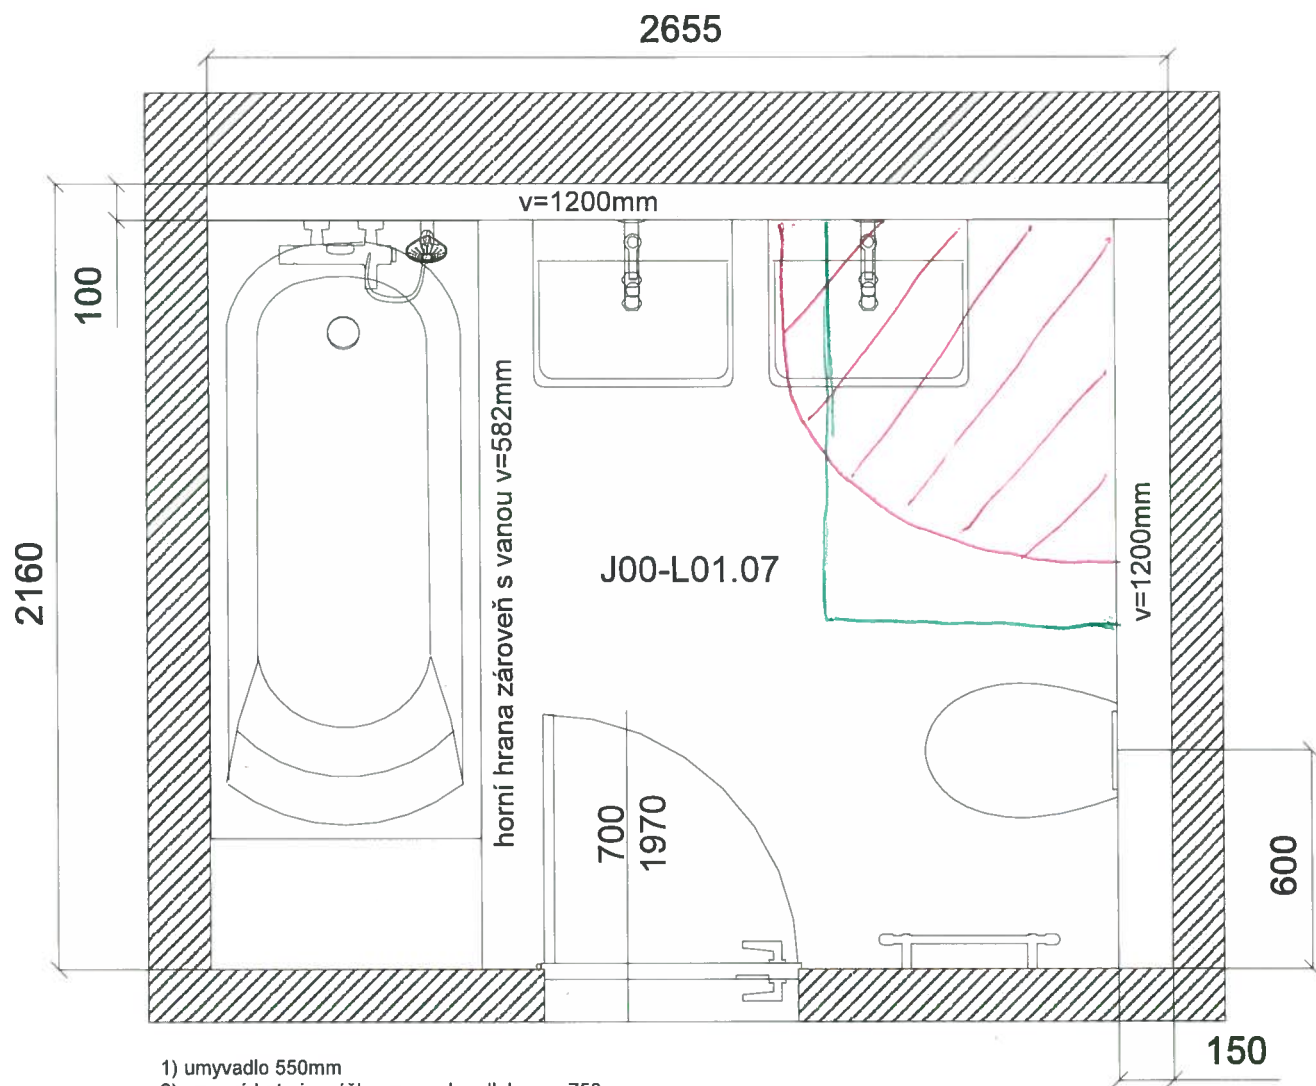

Varianta 1
Varianta 2

- 1) umyvadlo 550mm
- 2) vanová baterie, výška osy nad podlahou v=750mm
- 3) vana 1700x750mm obezděna

ProCeram [®] DESIGN FOR YOU	Zákazník : Lužická_J00-L01	Měřítko 1 : 20
	Zpracoval : Hoffmann	č. : PRG--1345-3198
	Název : koupelna 07	Datum : 4. 8. 2014