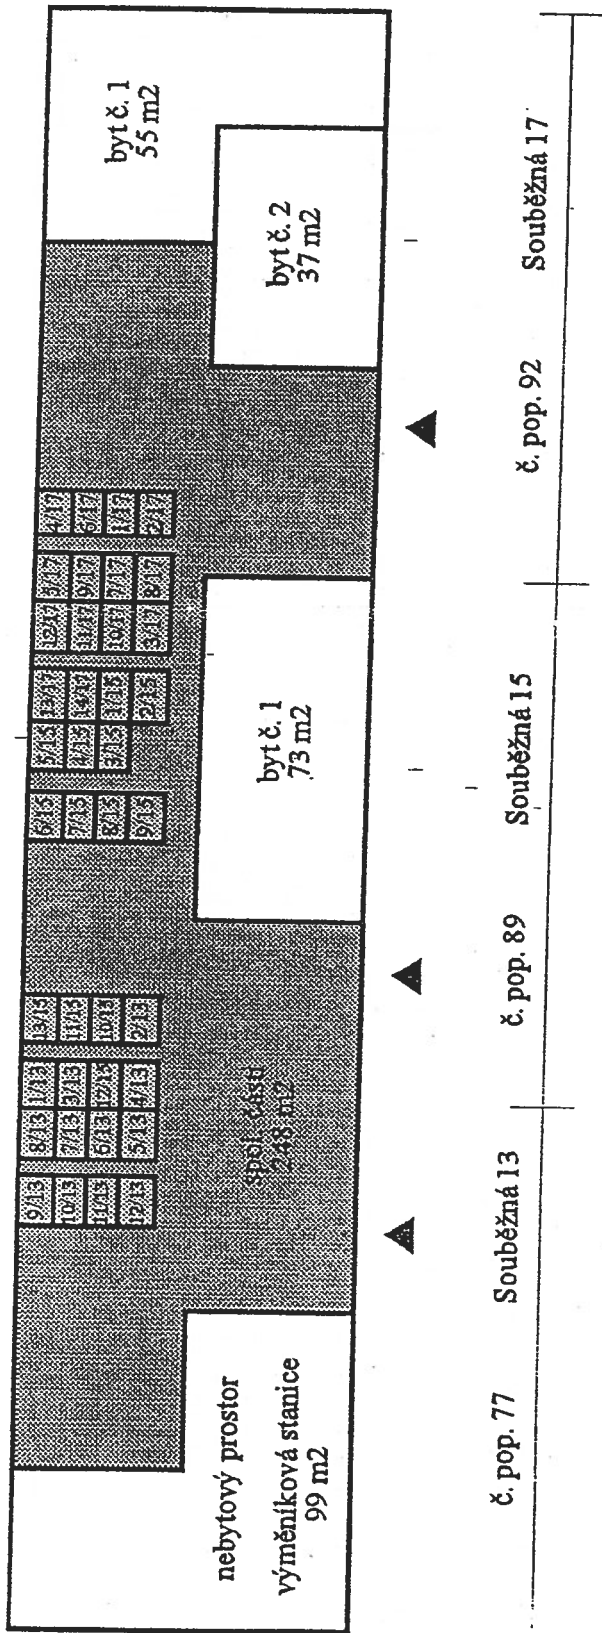

K.Ú. pro JM kraj	Okres	Obec
KP Brno-město	Brno-město	Brno
Katastrální území	Mapový list	Měřítko
ŽIDENICE	254	1:1000

Datum **28.6.2010**

Podpis *Pomyj*

Číslo **PÚ 4433/26**

Razítko

KOPIE KATASTRÁLNÍ MAPY

Vyhotovil **SMEJKALOVÁ** Dne **28.6.2010**

Plán č. 1, str. 1

Katastrální území : Židenice
 Číslo parcelní : 4400, 4399, 4398
 Číslo popisné : 77, 89, 92
 Ulice : Souběžná
 Číslo orientační : 13, 15, 17

-  převáděná jednotka
-  společné části
-  sklep - dle příslušnosti k bytu

říloha č. 1, str. 2

Katastrální území: Židenice
 Číslo parcelní: 4400, 4399, 4398
 Číslo popisné: 77, 89, 92
 Ulice: Souběžná
 Číslo orientační: 13, 15, 17

převáděná jednotka

společné části

Plán č. 1, str. 3

Byt č. 6 (55m²)