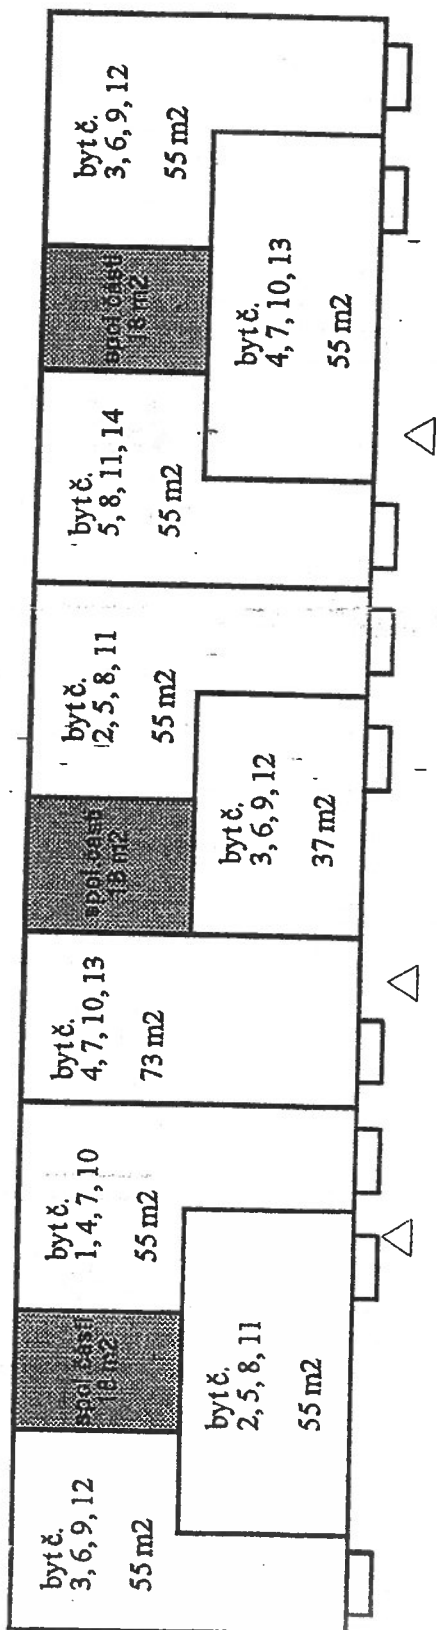

K.Ú. pro JM kraj	Okres	Obec
KP Brno-město	Brno-město	Brno
Katastrální území	Mapový list	Měřítko
ŽIDENICE	254	1:1000

Datum **28.6.2010**

Podpis *Pomyj*

Číslo **PÚ 4433/26**

Razítko

KOPIE KATASTRÁLNÍ MAPY

Vyhotovil **SMEJKALOVÁ** Dne **28.6.2010**

Plán č. 1, str. 1

Katastrální území : Židenice
 Číslo parcelní : 4400, 4399, 4398
 Číslo popisné : 77, 89, 92
 Ulice : Souběžná
 Číslo orientační : 13, 15, 17

-  převáděná jednotka
-  společné části
-  sklep - dle příslušnosti k bytu

říloha č. 1, str. 2

Katastrální území: Židenice
 Číslo parcelní: 4400, 4399, 4398
 Číslo popisné: 77, 89, 92
 Ulice: Souběžná
 Číslo orientační: 13, 15, 17

převáděná jednotka

společné části

Plán č. 1, str. 3

Byt č. 6 (55m²)