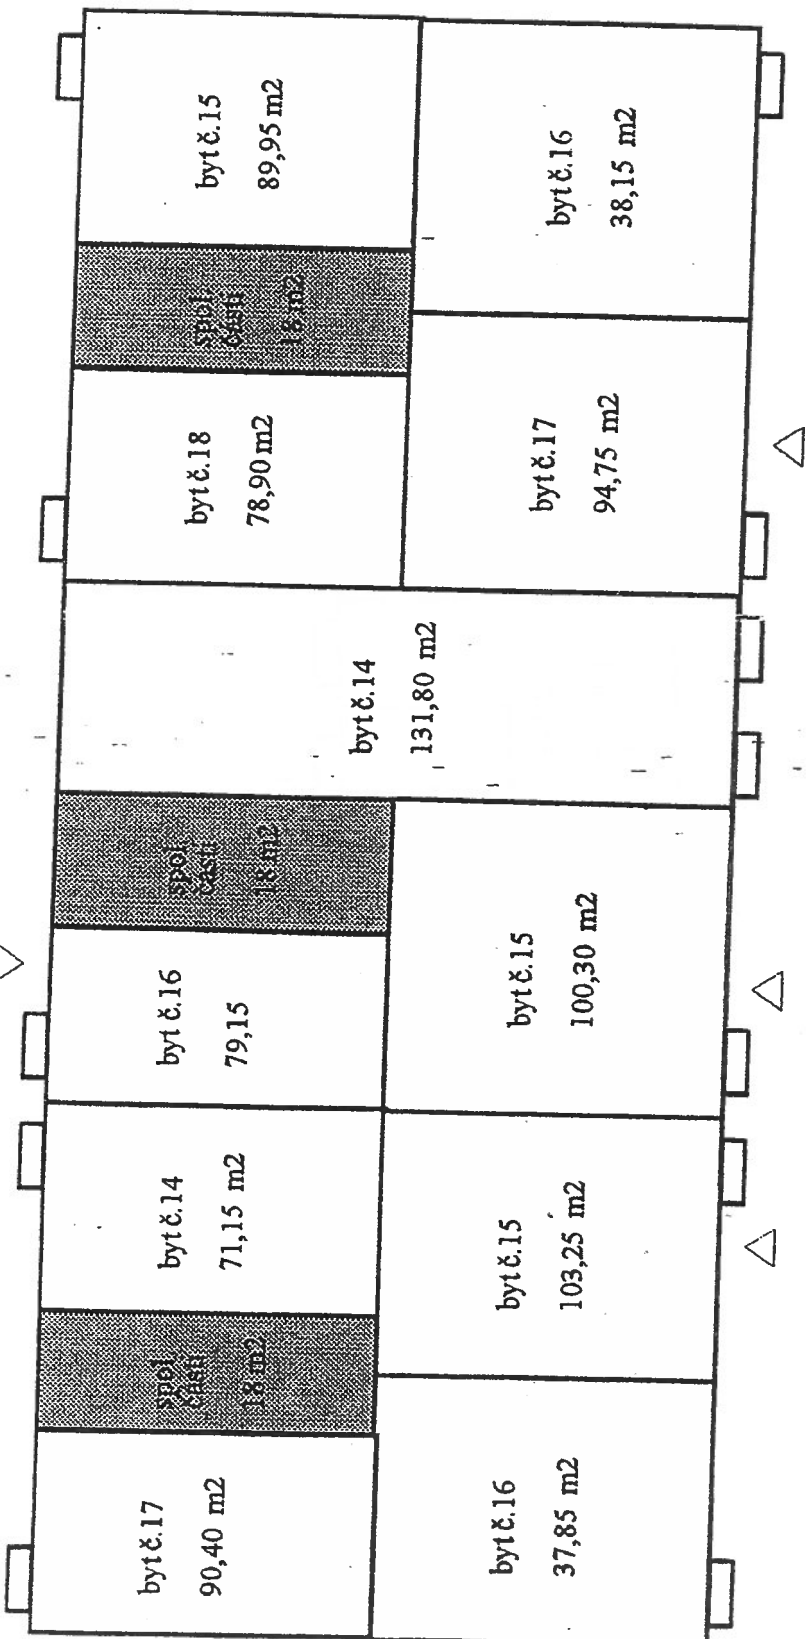

Plán č. 1, str. 1

Katastrální území : Židenice
 Číslo parcelní : 4400, 4399, 4398
 Číslo popisné : 77, 89, 92
 Ulice : Souběžná
 Číslo orientační : 13, 15, 17

-  převáděná jednotka
-  společné části
-  sklep - dle příslušnosti k bytu

říloha č. 1, str. 2

Katastrální území: Židenice
 Číslo parcelní: 4400, 4399, 4398
 Číslo popisné: 77, 89, 92
 Ulice: Souběžná
 Číslo orientační: 13, 15, 17

převáděná jednotka

společné části

Plán č. 1, str. 3

Katastrální území: Židenice
 Číslo parcelní: 4400, 4399, 4398
 Číslo popisné: 77, 89, 92
 Ulice: Souběžná
 Číslo orientační: 13, 15, 17

 převáděná jednotka
 společné části

636 00 BRNO - Juliánov, Souběžná 92/17

Byt č. 6 (55m²)