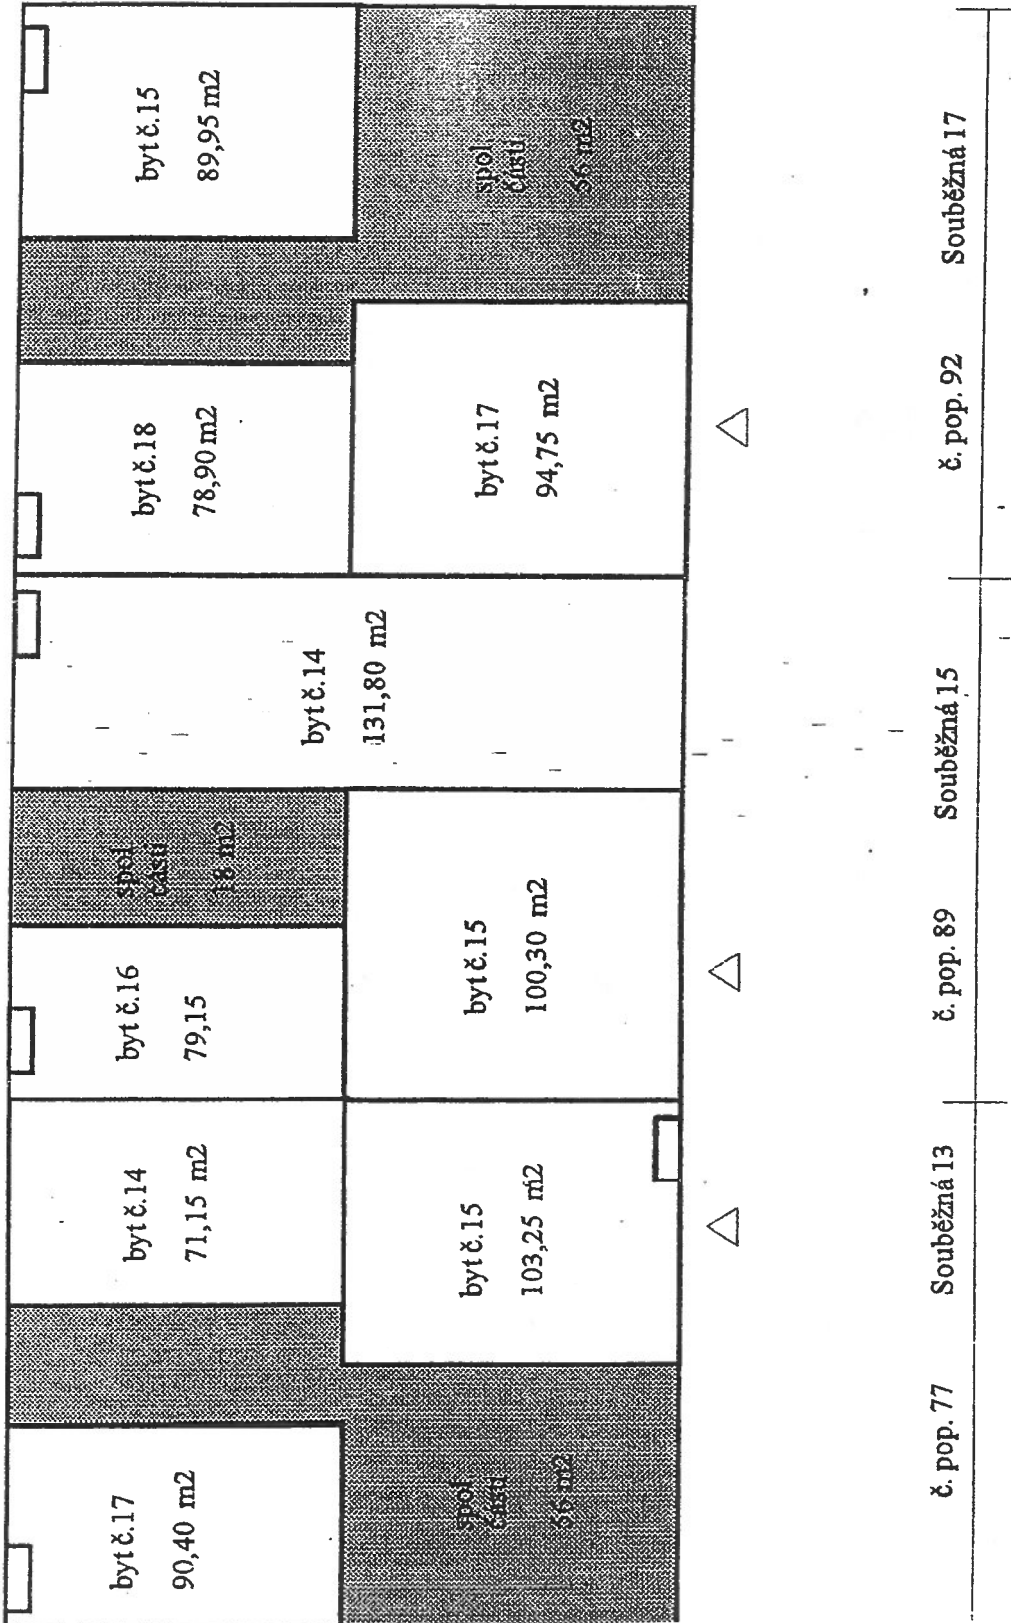

Plán č. 1, str. 1

Katastrální území : Židenice
 Číslo parcelní : 4400, 4399, 4398
 Číslo popisné : 77, 89, 92
 Ulice : Souběžná
 Číslo orientační : 13, 15, 17

-  převáděná jednotka
-  společné části
-  sklep - dle příslušnosti k bytu

říloha č. 1, str. 2

Katastrální území: Židenice
 Číslo parcelní: 4400, 4399, 4398
 Číslo popisné: 77, 89, 92
 Ulice: Souběžná
 Číslo orientační: 13, 15, 17

převáděná jednotka

společné části

Plán č. 1, str. 3

Katastrální území: Židenice
 Číslo parcelní: 4400, 4399, 4398
 Číslo popisné: 77, 89, 92
 Ulice: Souběžná
 Číslo orientační: 13, 15, 17

 převáděná jednotka
 společné části

636 00 BRNO - Juliánov, Souběžná 92/17

Byt č. 6 (55m²)