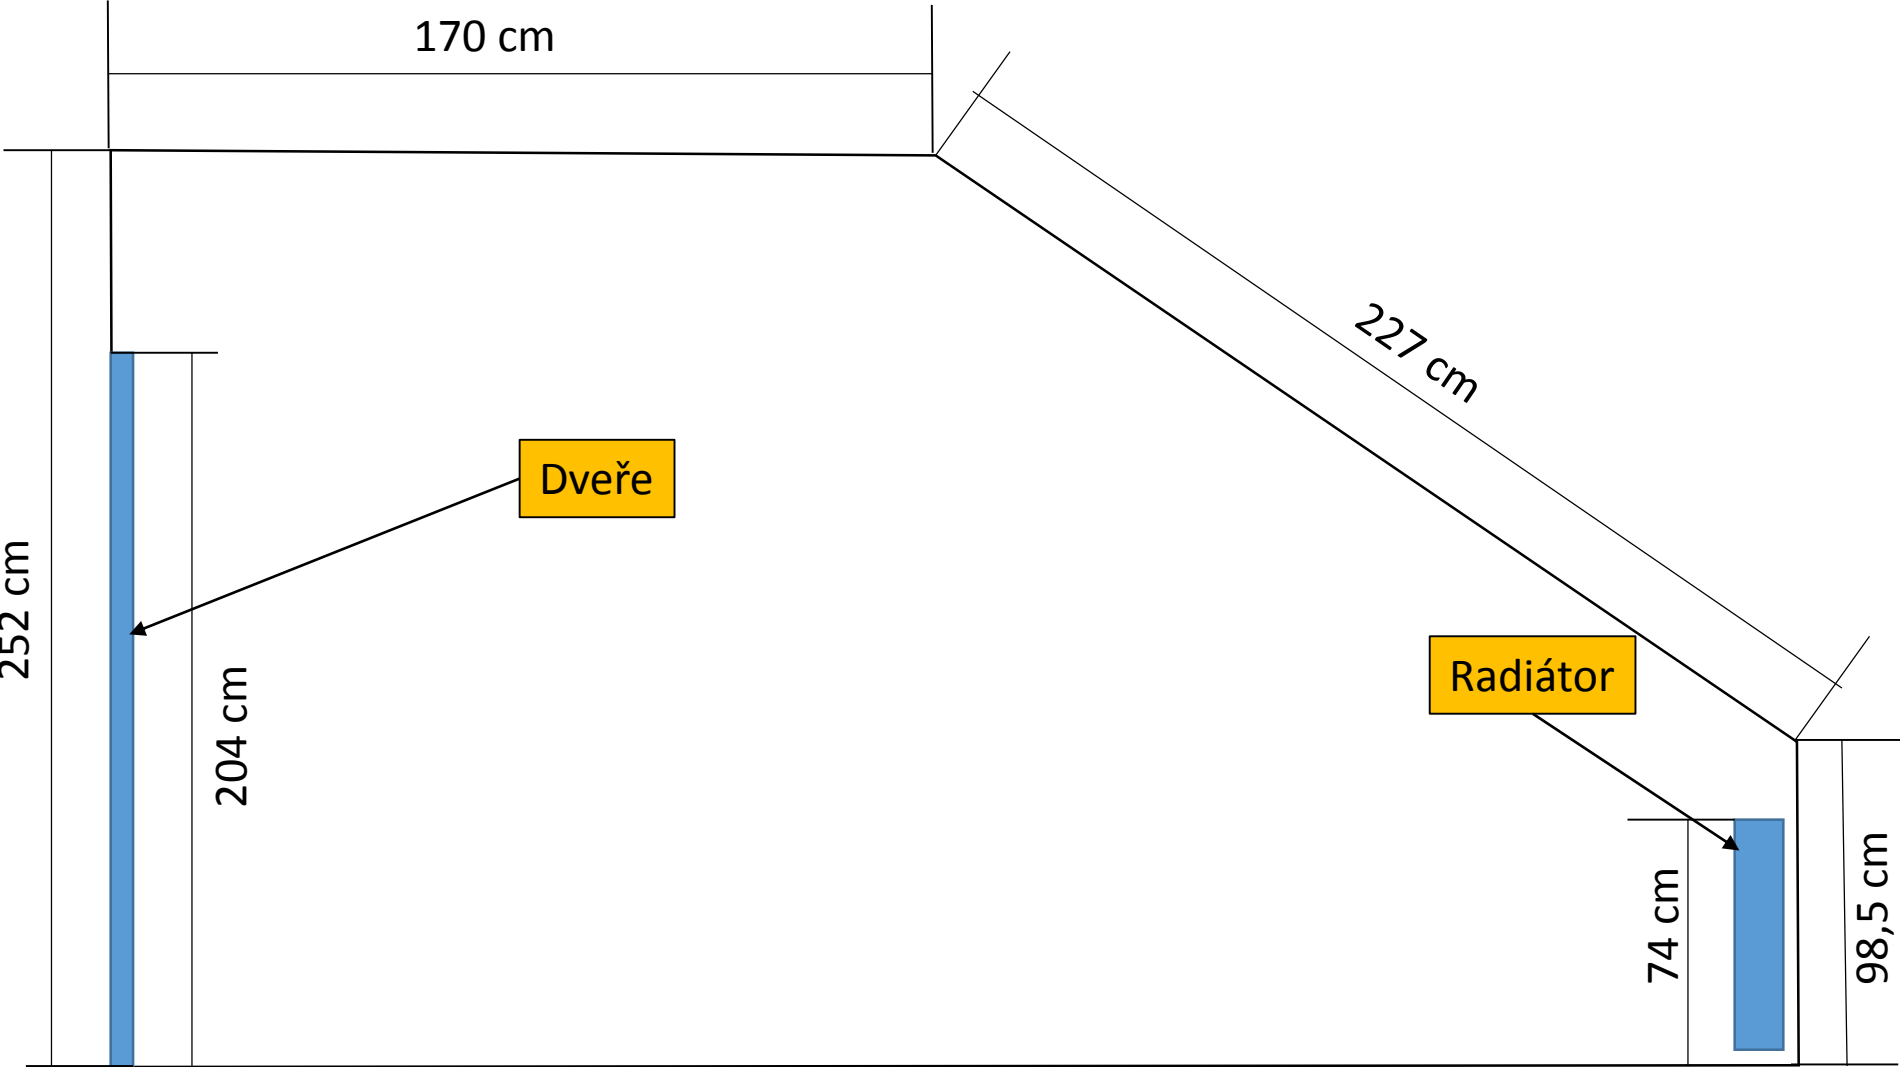

Půdorys

Bokorys

170 cm

227 cm

Dveře

Radiátor

252 cm

204 cm

74 cm

98,5 cm

339 cm