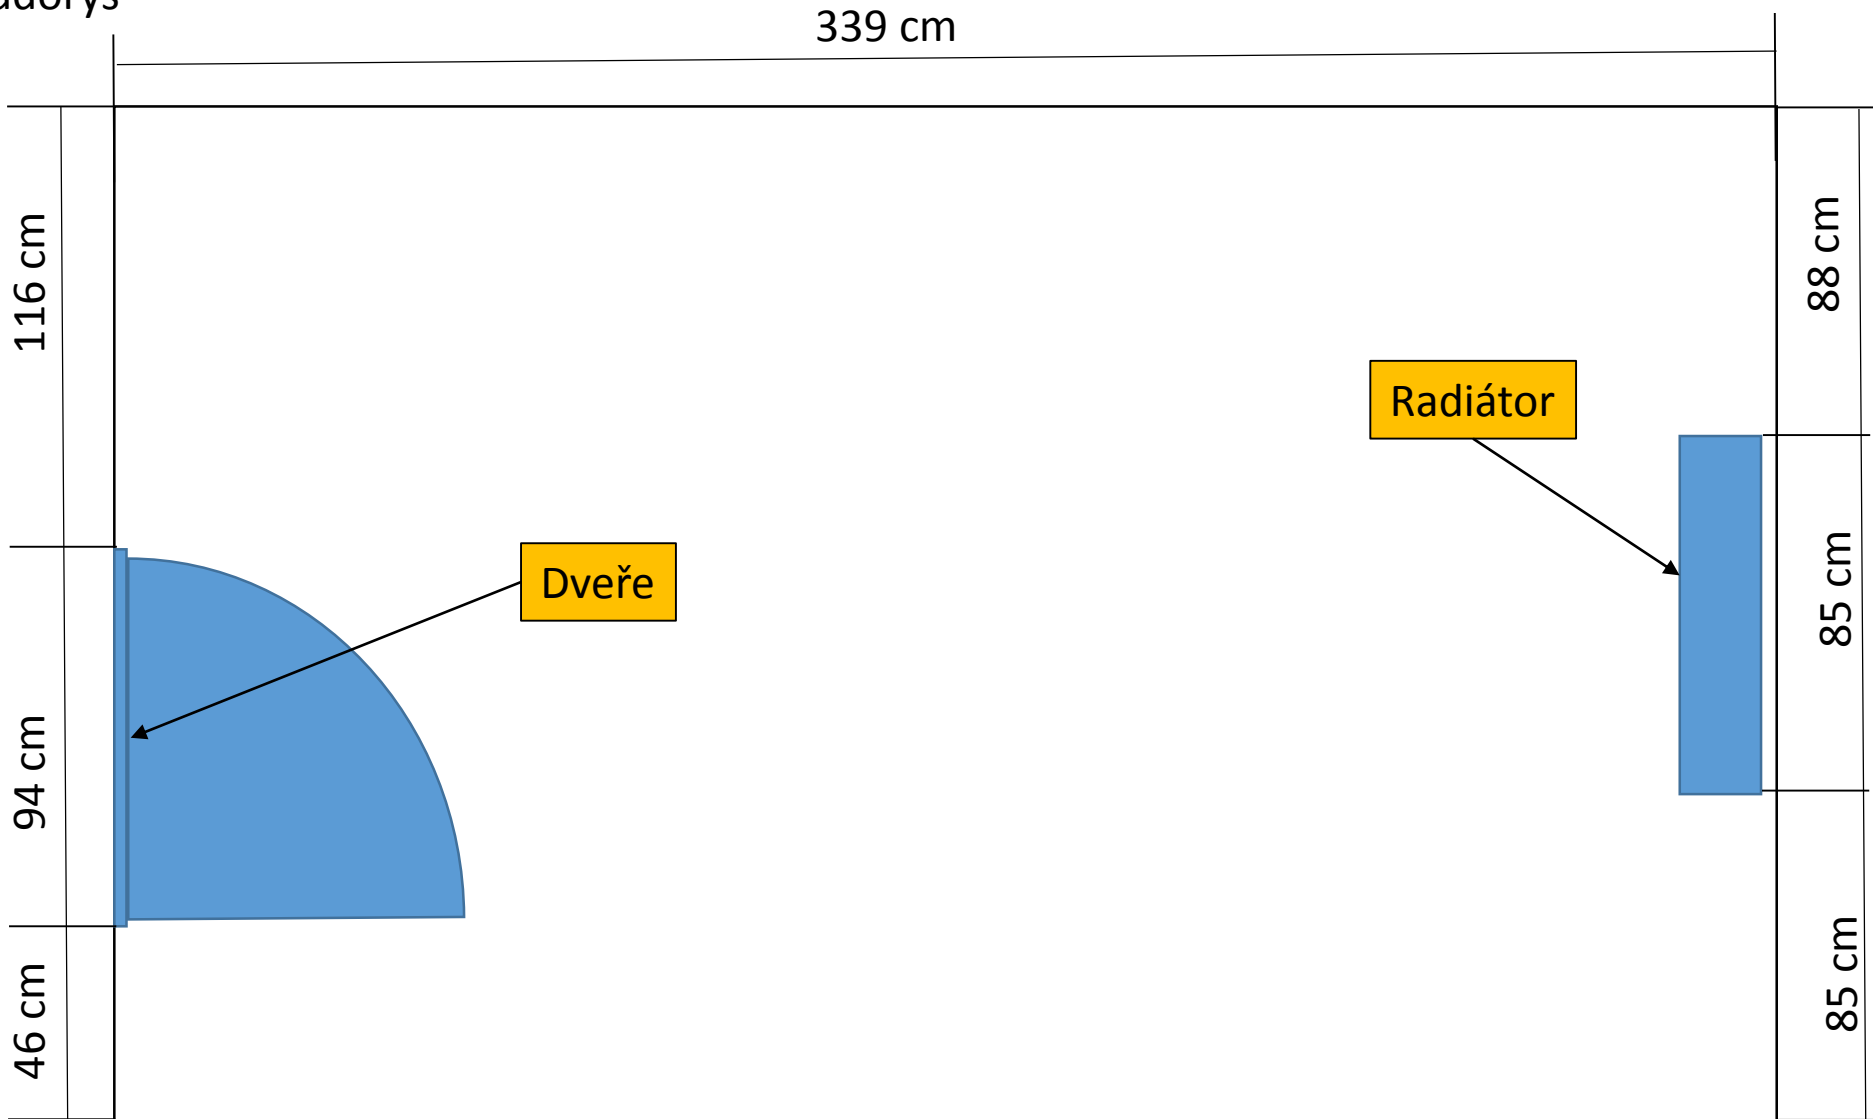

Půdorys

Bokorys

170 cm

227 cm

Dveře

Radiátor

252 cm

204 cm

74 cm

98,5 cm

339 cm