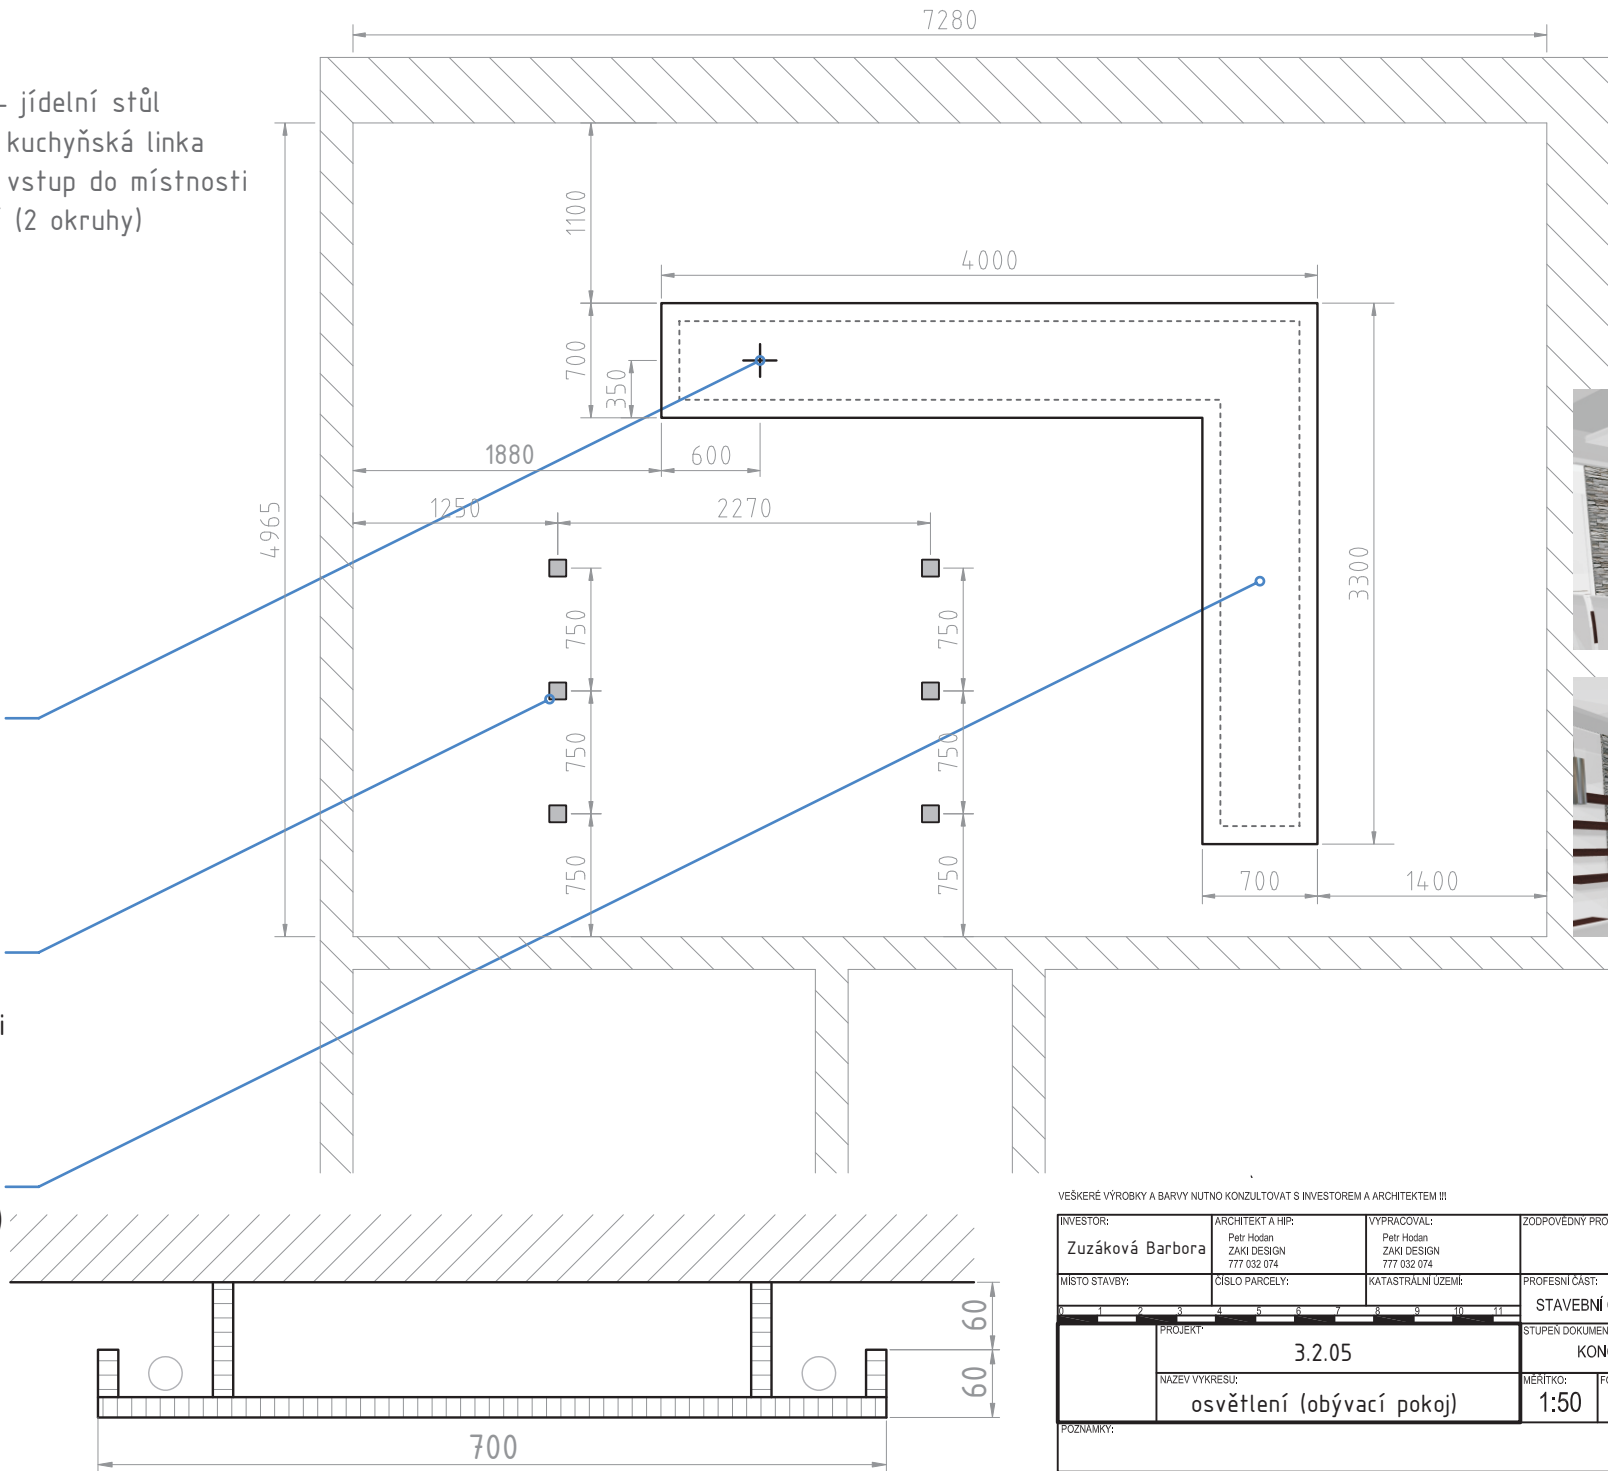

pozn.:

5x samostatný okruh:

- závěsné osvětlení - jídelní stůl
- bodové osvětlení - kuchyňská linka
- bodové osvětlení - vstup do místnosti
- podhled - osvětlení (2 okruhy)

osvětlení - podhled
(detail / konstrukce)

INVESTOR: Zuzáková Barbora	ARCHITEKT A HIP: Petr Hodan ZAKI DESIGN 777 032 074	VYPRACOVAL: Petr Hodan ZAKI DESIGN 777 032 074	ZODPOVEDNÝ PROJEKTANT:	RAZÍTKO AUTORIZACE:	
MÍSTO STAVBY:	ČÍSLO PARCELY:	KATASTRÁLNÍ ÚZEMÍ:	PROFESNÍ ČÁST:		
			STAVEBNÍ ČÁST		
PROJEKT: 3.2.05		STUPĚN DOKUMENTACE: KONCEPT		<table border="1"> <tr> <td>C. VYKRESU:</td> <td>PAR:</td> </tr> <tr> <td>01</td> <td></td> </tr> </table>	
NAZEV VYKRESU: osvětlení (obývací pokoj)		MĚŘÍTKO: 1:50	FORMÁT: 1 X A4		DATUM:
POZNAMKY: