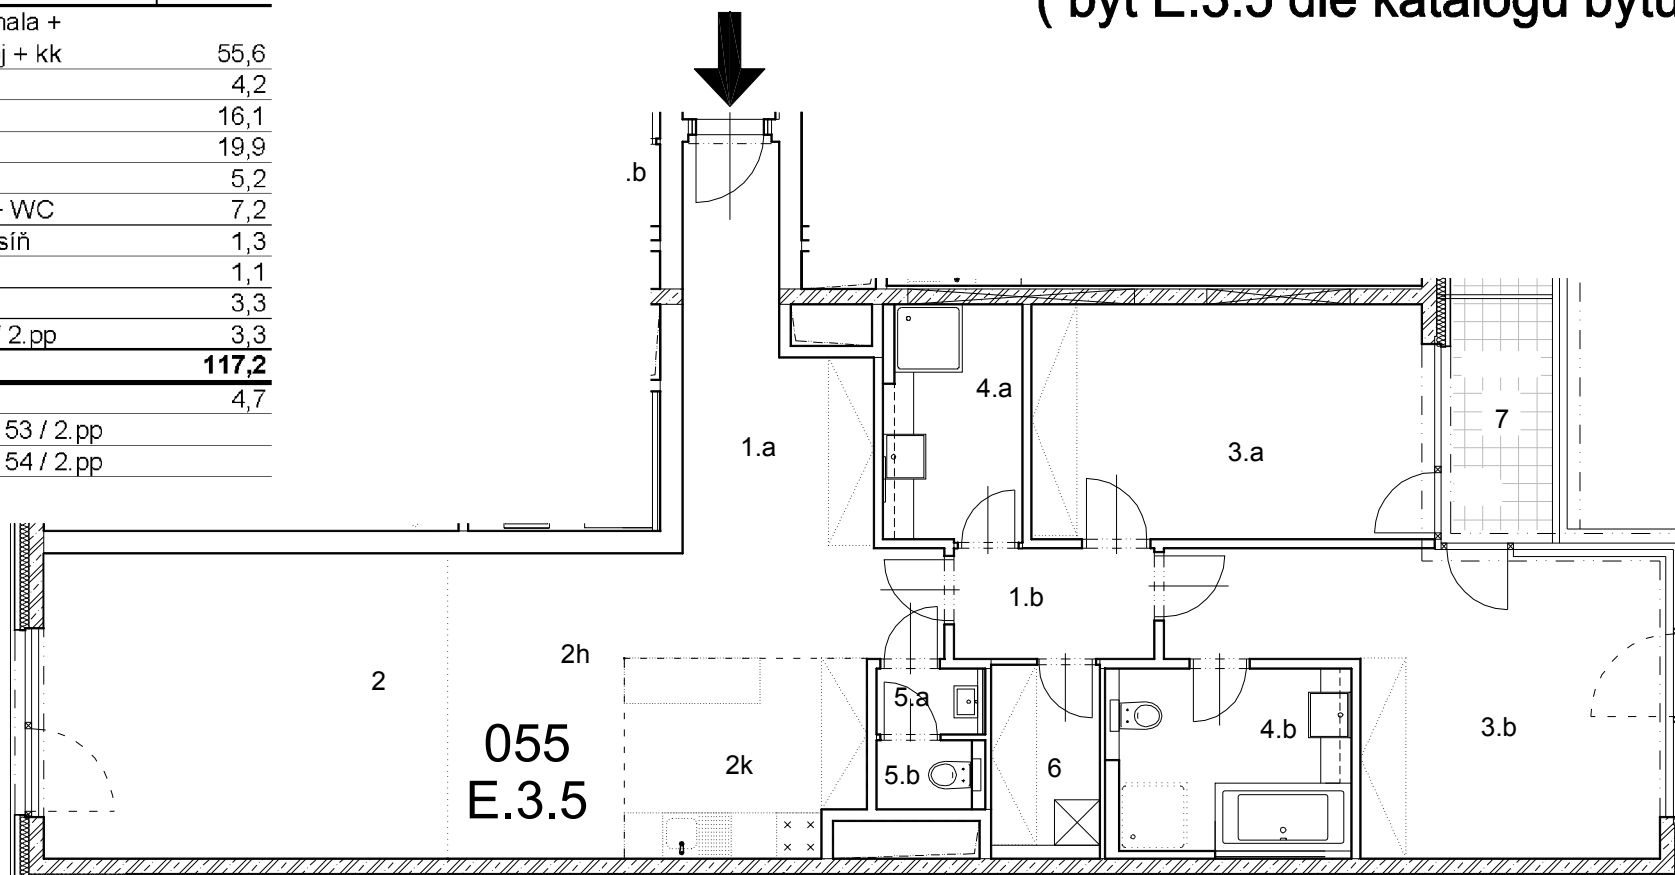

TABULKA MÍSTNOSTÍ :

ozn.	místnost	plocha/m ²
1.a+2f	předsíň + hala +	
2+2k	obýv. pokoj + kk	55,6
1.b	chodba	4,2
3.a	ložnice	16,1
3.b	ložnice	19,9
4.a	koupelna	5,2
4.b	koupelna + WC	7,2
5.a	WC - předsíň	1,3
5.b	WC	1,1
6	komora	3,3
	sklep č.32/ 2.pp	3,3
celkem		117,2
7	balkon	4,7
	park. stání 53 / 2.pp	
	park. stání 54 / 2.pp	

číslo bytové jednotky dle prohlášení vlastníka: **055**
(byt E.3.5 dle katalogu bytů)

PŮDORYS : M 1 : 100

POLOHA BYTU :

PŮDORYS 2. PATRA (3.NP) :

ŘEZ :

Polyfunkční dům River Diamond
Rohanské nábřeží, č.p. 657, Praha 8, Karlín