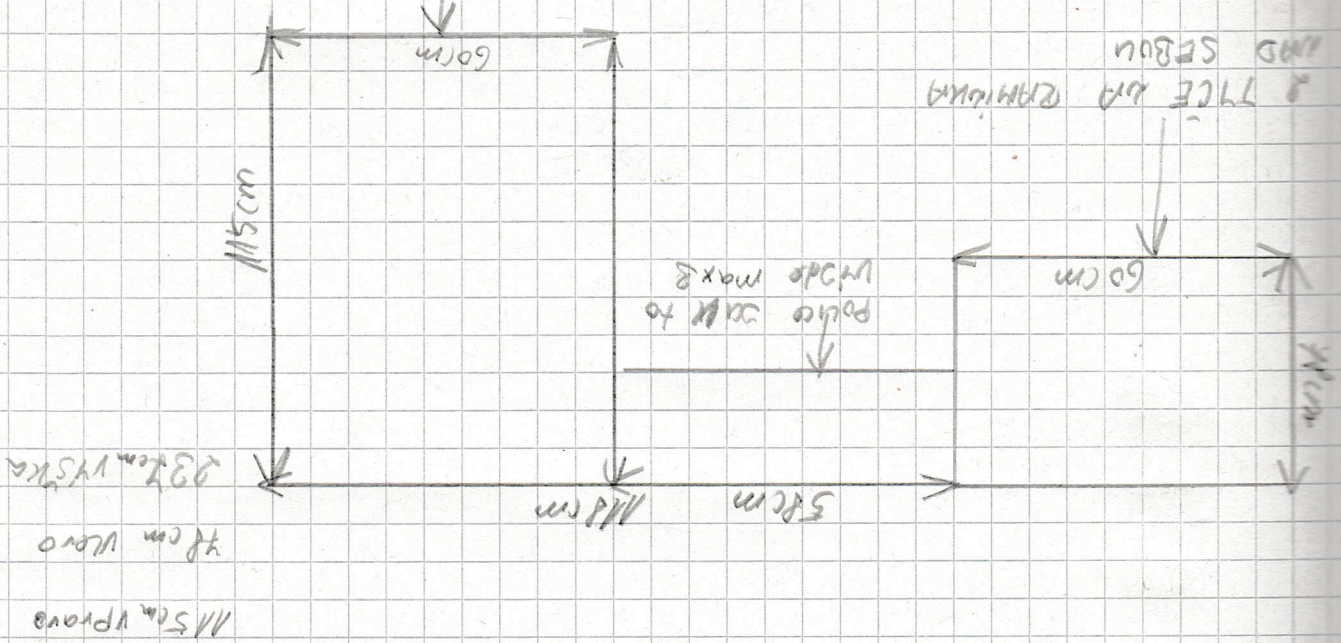

ERBAU NORDEN, DUR WEBS LUTICE DRIVE

1790 km 2011/12 A POLICE AND STB

PROSTOR 700 SMIT JE V ROZMĚRU 118cm obilka