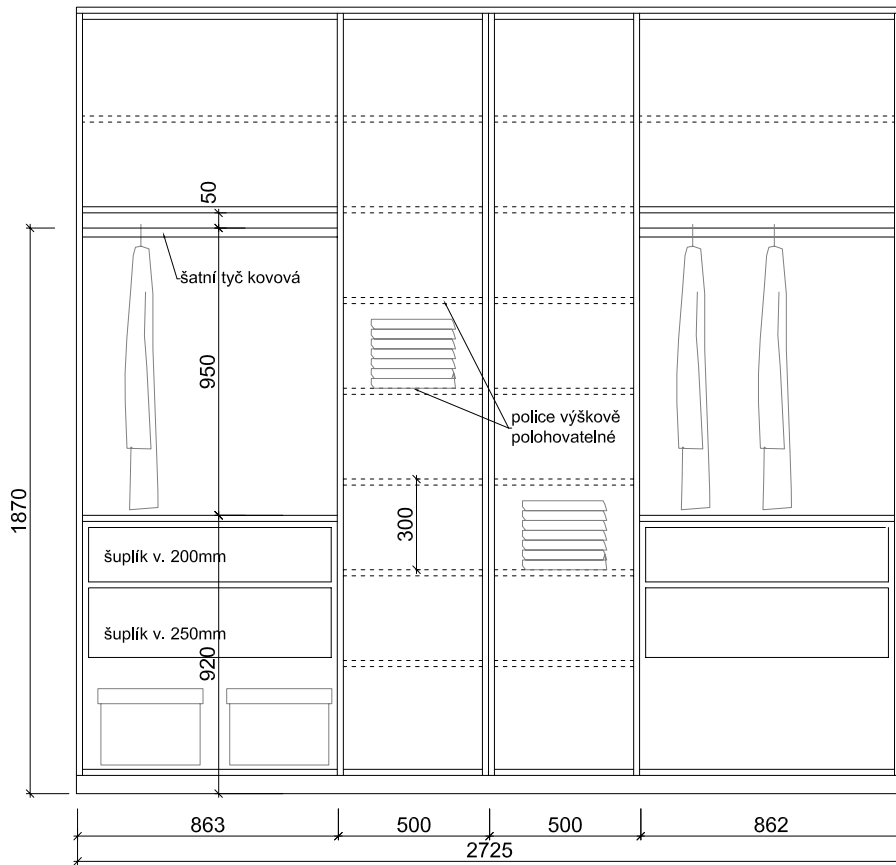

čelní pohled - vnitřní uspořádání skříně
var. A

půdorysný řez

čelní pohled