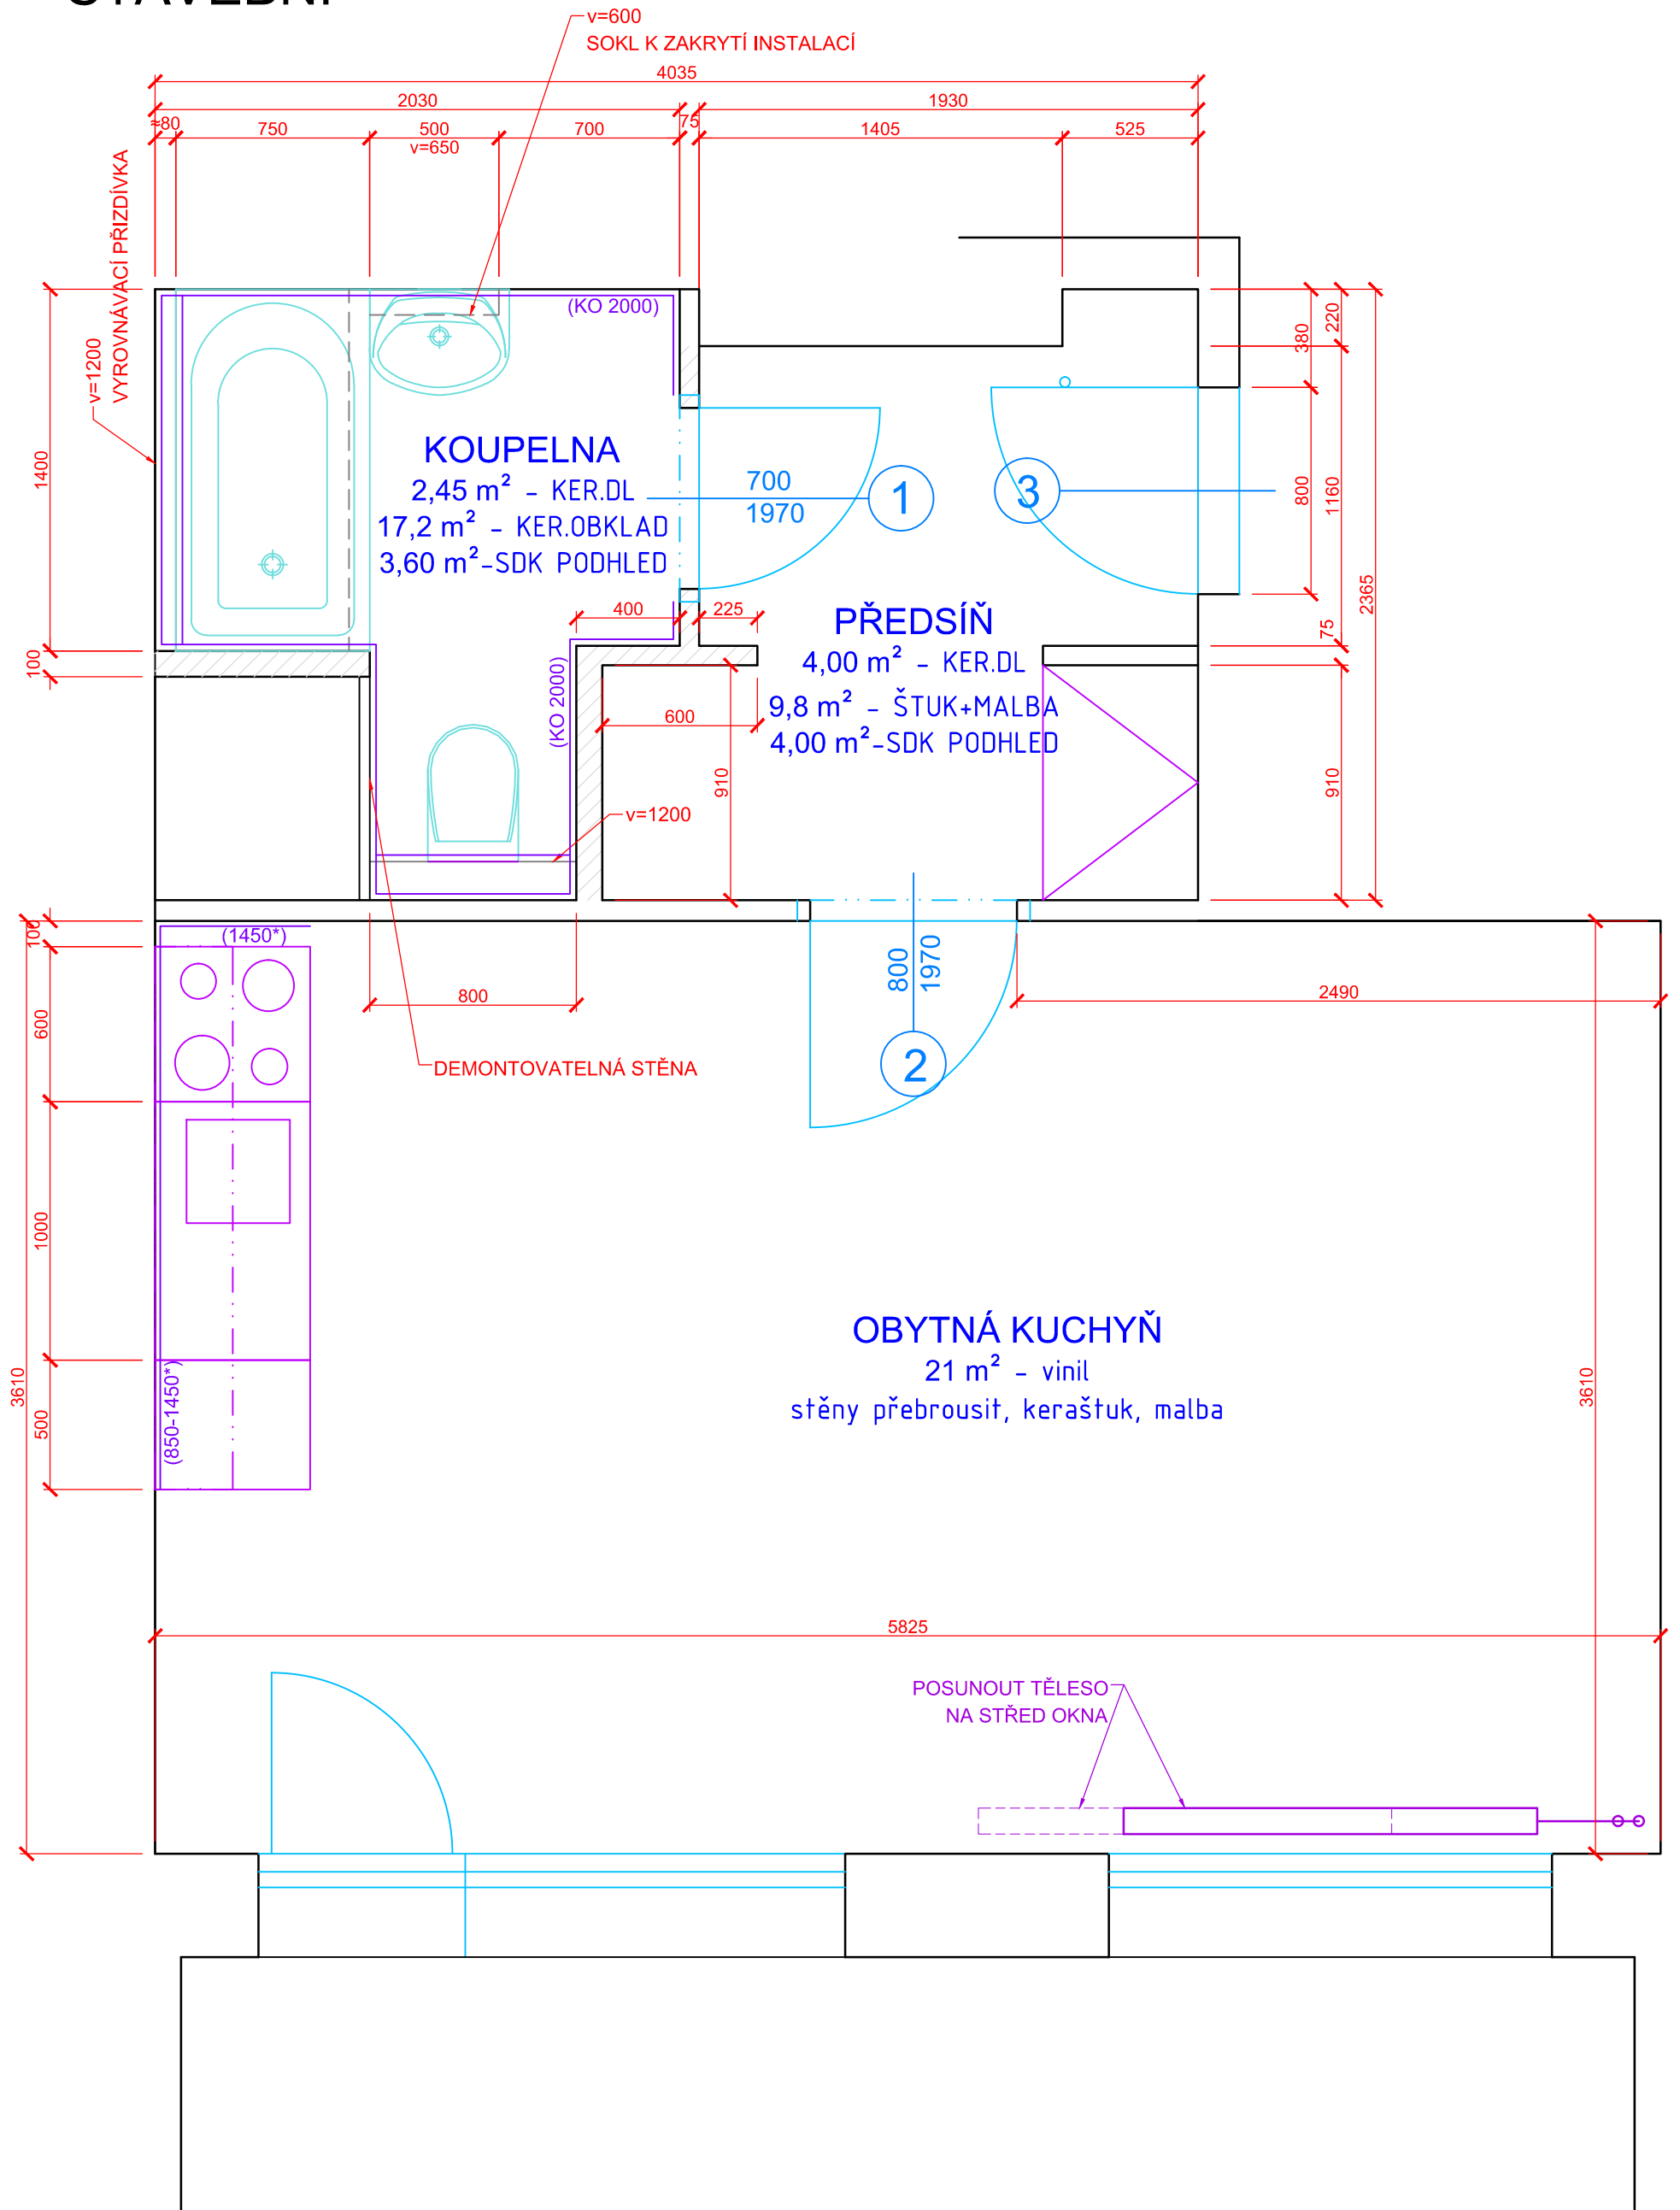

# STAVEBNÍ

ÚPRAVY STĚN  
 PŘEBROUSIT + ŠTUK + MALBA

OTVOROVÉ PRVKY

- |   |   |          |           |
|---|---|----------|-----------|
| 1 | DVEŘNÍ KŘÍDLO PLNÉ DO OC ZÁRUBNĚ        | 70/197 P | WC KOVÁNÍ |
| 2 | DVEŘNÍ KŘÍDLO 2/3 PROSKL. STÁV. ZÁRUBEŇ | 80/197 L |           |
| 3 | BEZPEČNOSTNÍ DVEŘE - SAMOSTATNÁ DODÁVKA |          |           |