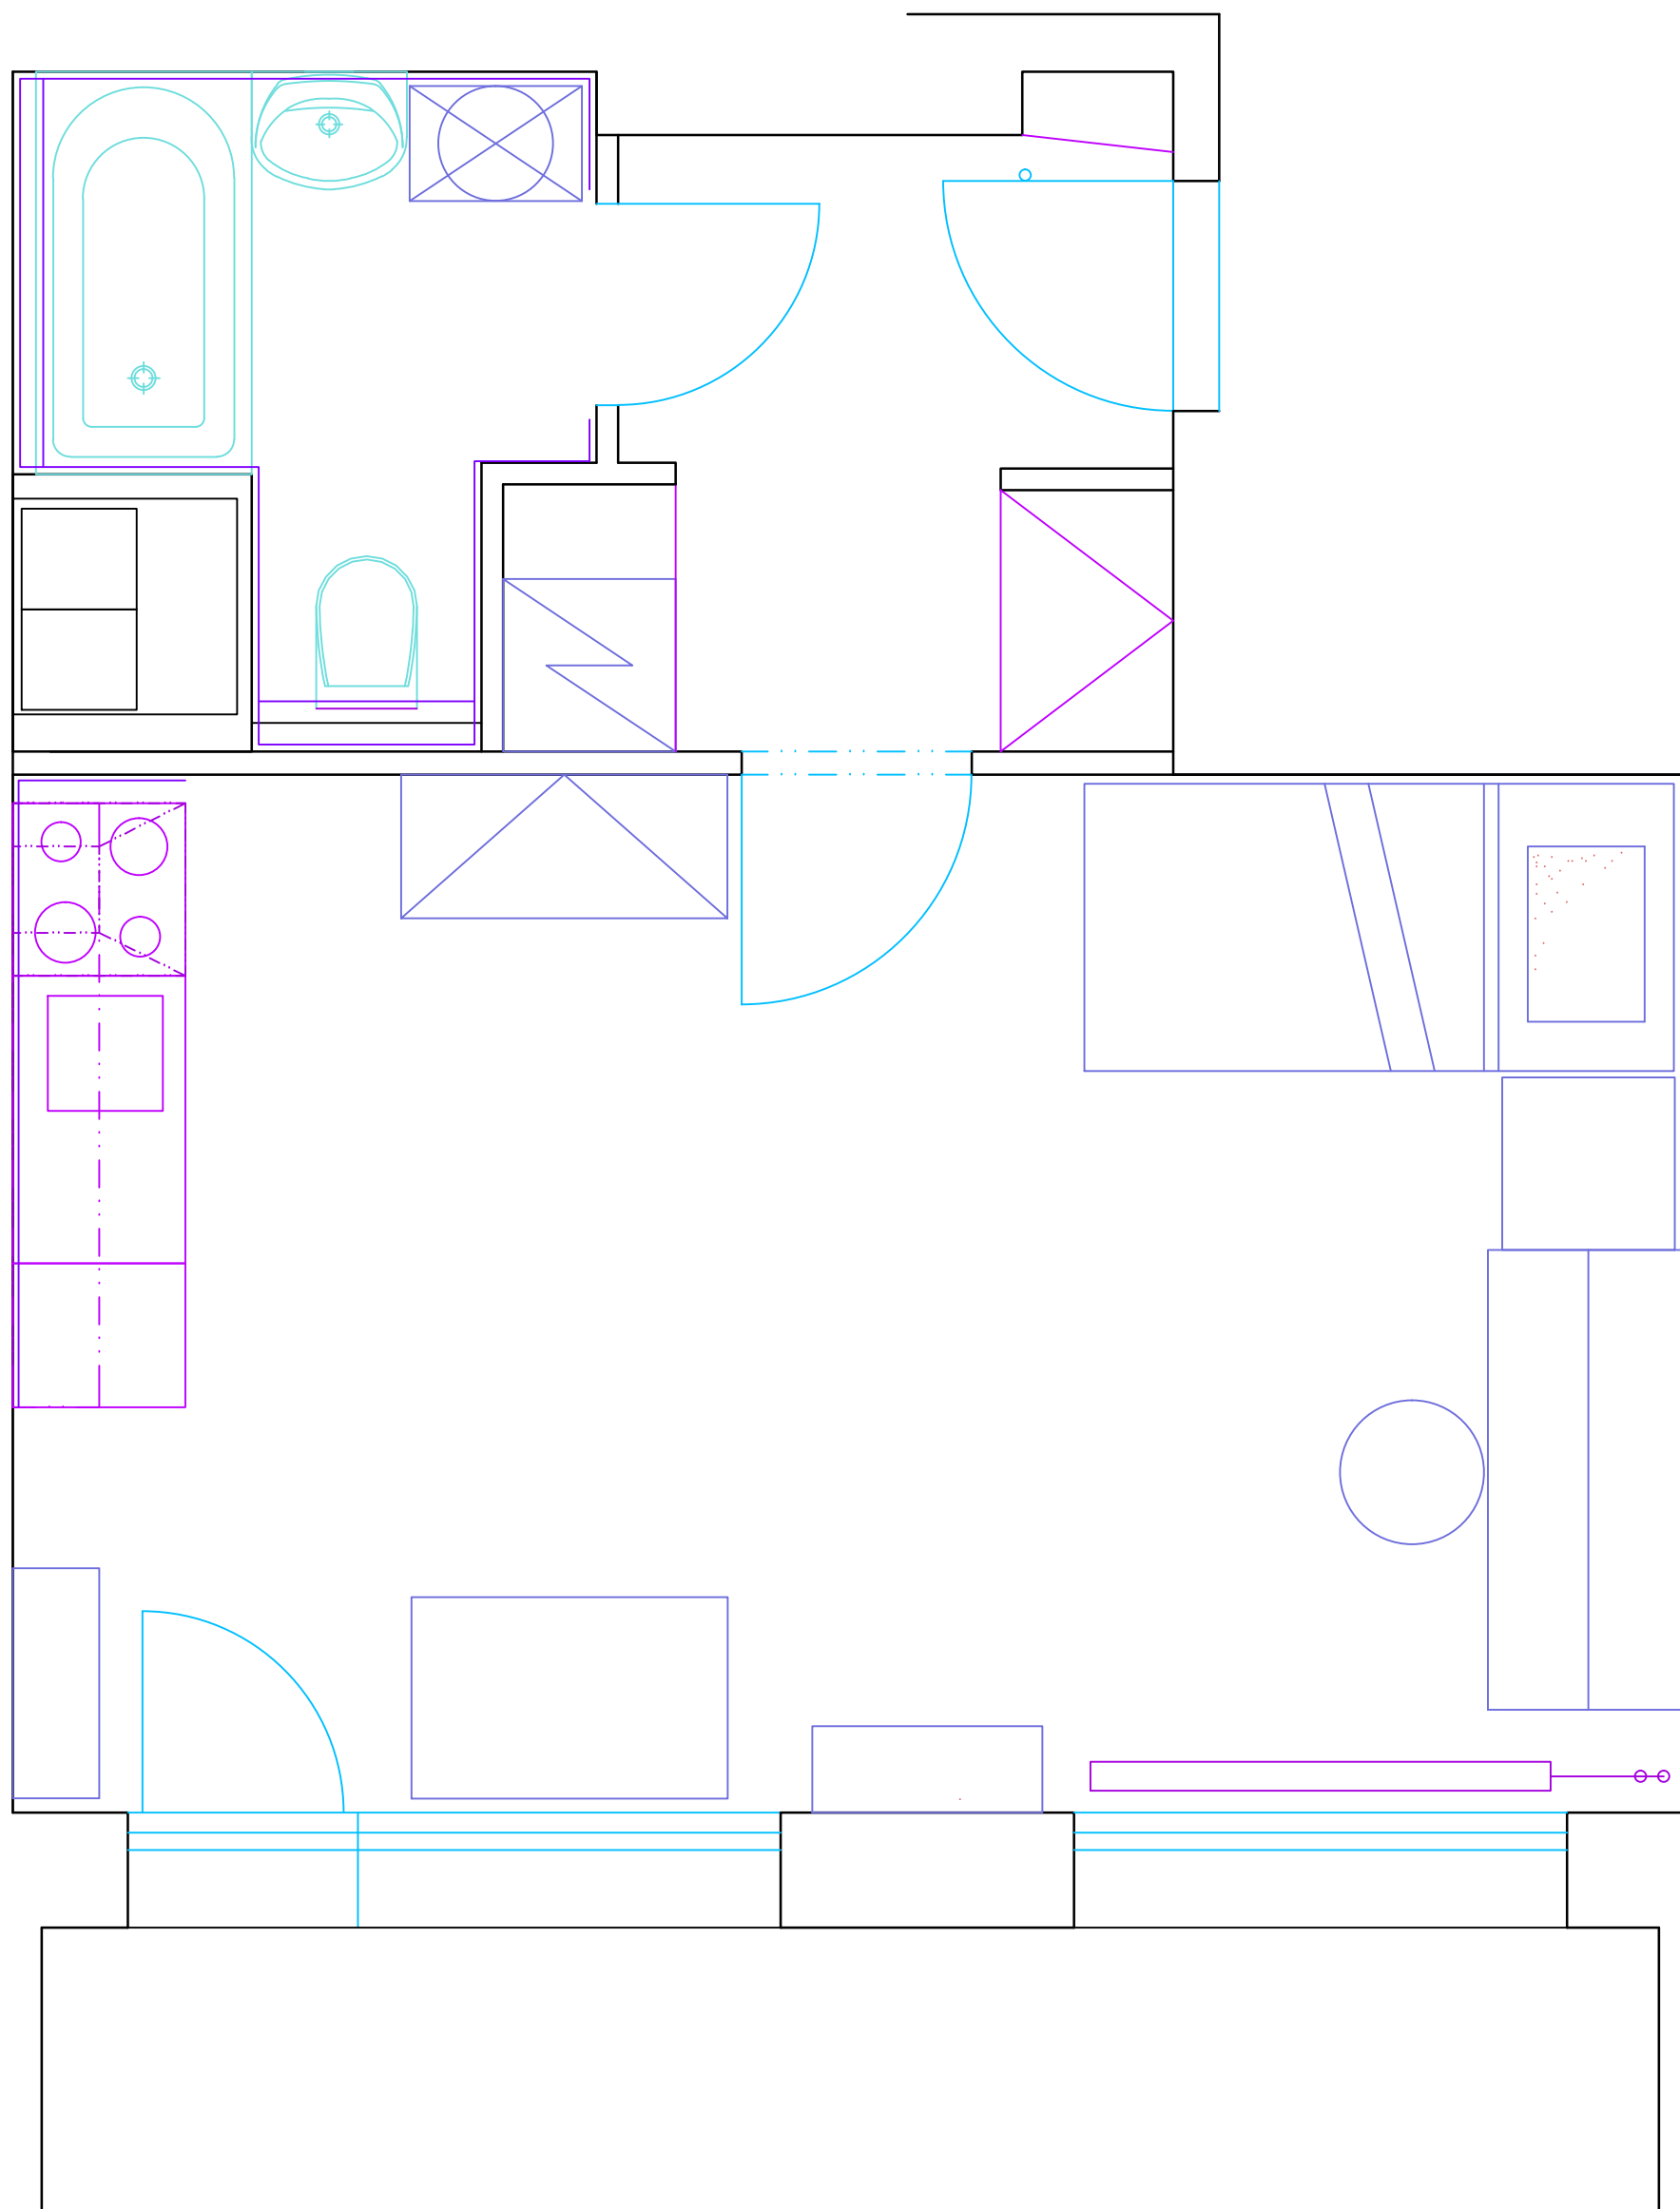

# INTERIÉR

VYBAVENÍ  
KUCHYŇSKÁ LINKA (HORNBAACH - 150 + 60 cm)  
PRACOVNÍ DESKA  
DŘEZ  
EL. SPORÁK S TROUBOU  
DIGESTOŘ