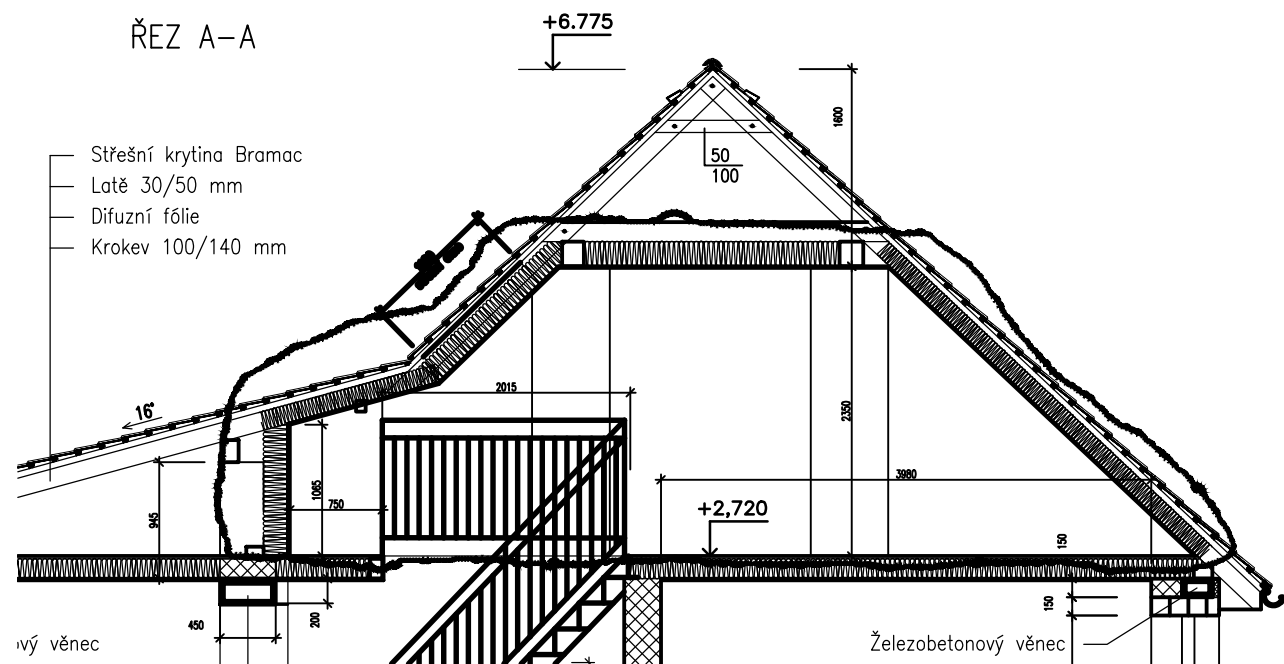

PŮDORYS

PROFIL PŮDNÍ VESTAVBY Z SDK

ŘEZ A-A

HRUBÁ SPOTŘEBA SDK DESEK

HRUBÁ SPOTŘEBA SDK DESEK

1 - 1250x2000	2,5 m²	1 KS	
2 - 1090x2000	2,18 m²	1 KS	
3 - 1250x1410	1,77 m²	1 KS	
4 - 1090x1410	1,54 m²	1 KS	
5 - 1250x2000	2,5 m²	1 KS	VÝŘEZ PRO PILÍŘ
6 - 1090x2000	2,18 m²	1 KS	VÝŘEZ PRO PILÍŘ
7 - 1250x 675	0,85 m²	1 KS	VÝŘEZ PRO KOMIN
8 - 1090x 675	0,74 m²	1 KS	VÝŘEZ PRO PILÍŘ
9 - 1250x1355	1,70 m²	1 KS	OTVOR PRO OKNO
10 - 1090x1355	1,44 m²	1 KS	VÝŘEZ PRO PILÍŘ
11 - 1250x1260	1,59 m²	1 KS	
12 - 1090x1260	1,37 m²	1 KS	
13 - 1250x1065	1,33 m²	1 KS	
14 - 1090x1065	1,16 m²	1 KS	
	22,85 m²