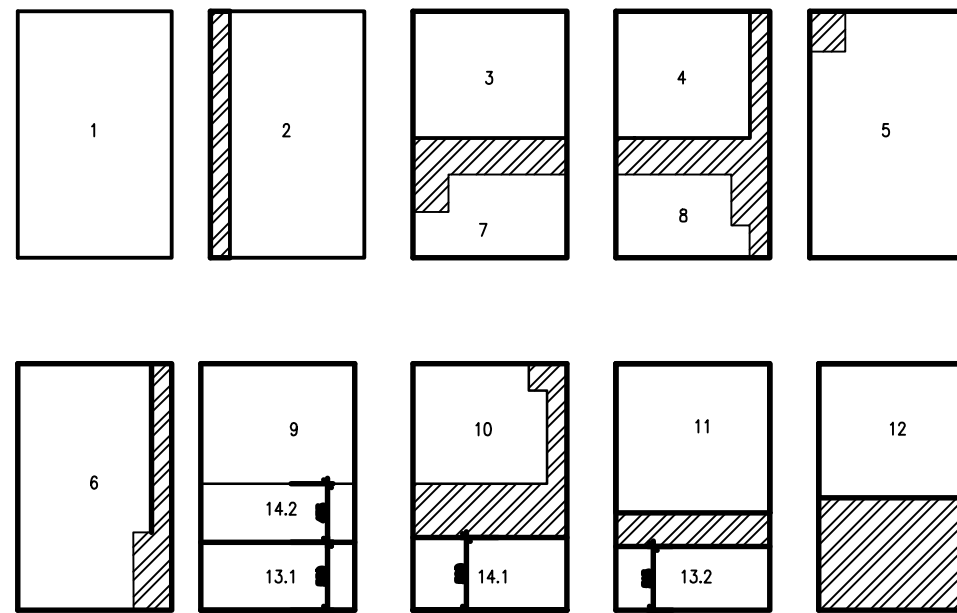

## HRUBÁ SPOTŘEBA SDK DESEK

1 - 1250x2000	2,5 m <sup>2</sup>	1 KS	
2 - 1090x2000	2,18 m <sup>2</sup>	1 KS	
3 - 1250x1410	1,77 m <sup>2</sup>	1 KS	
4 - 1090x1410	1,54 m <sup>2</sup>	1 KS	
5 - 1250x2000	2,5 m <sup>2</sup>	1 KS	VÝŘEZ PRO PILÍŘ
6 - 1090x2000	2,18 m <sup>2</sup>	1 KS	VÝŘEZ PRO PILÍŘ
7 - 1250x 675	0,85 m <sup>2</sup>	1 KS	VÝŘEZ PRO KOMIN
8 - 1090x 675	0,74 m <sup>2</sup>	1 KS	VÝŘEZ PRO PILÍŘ
9 - 1250x1355	1,70 m <sup>2</sup>	1 KS	OTVOR PRO OKNO
10 - 1090x1355	1,44 m <sup>2</sup>	1 KS	VÝŘEZ PRO PILÍŘ
11 - 1250x1260	1,59 m <sup>2</sup>	1 KS	
12 - 1090x1260	1,37 m <sup>2</sup>	1 KS	
13 - 1250x1065	1,33 m <sup>2</sup>	1 KS	
14 - 1090x1065	1,16 m <sup>2</sup>	1 KS	
	<b>22,85 m<sup>2</sup></b>		