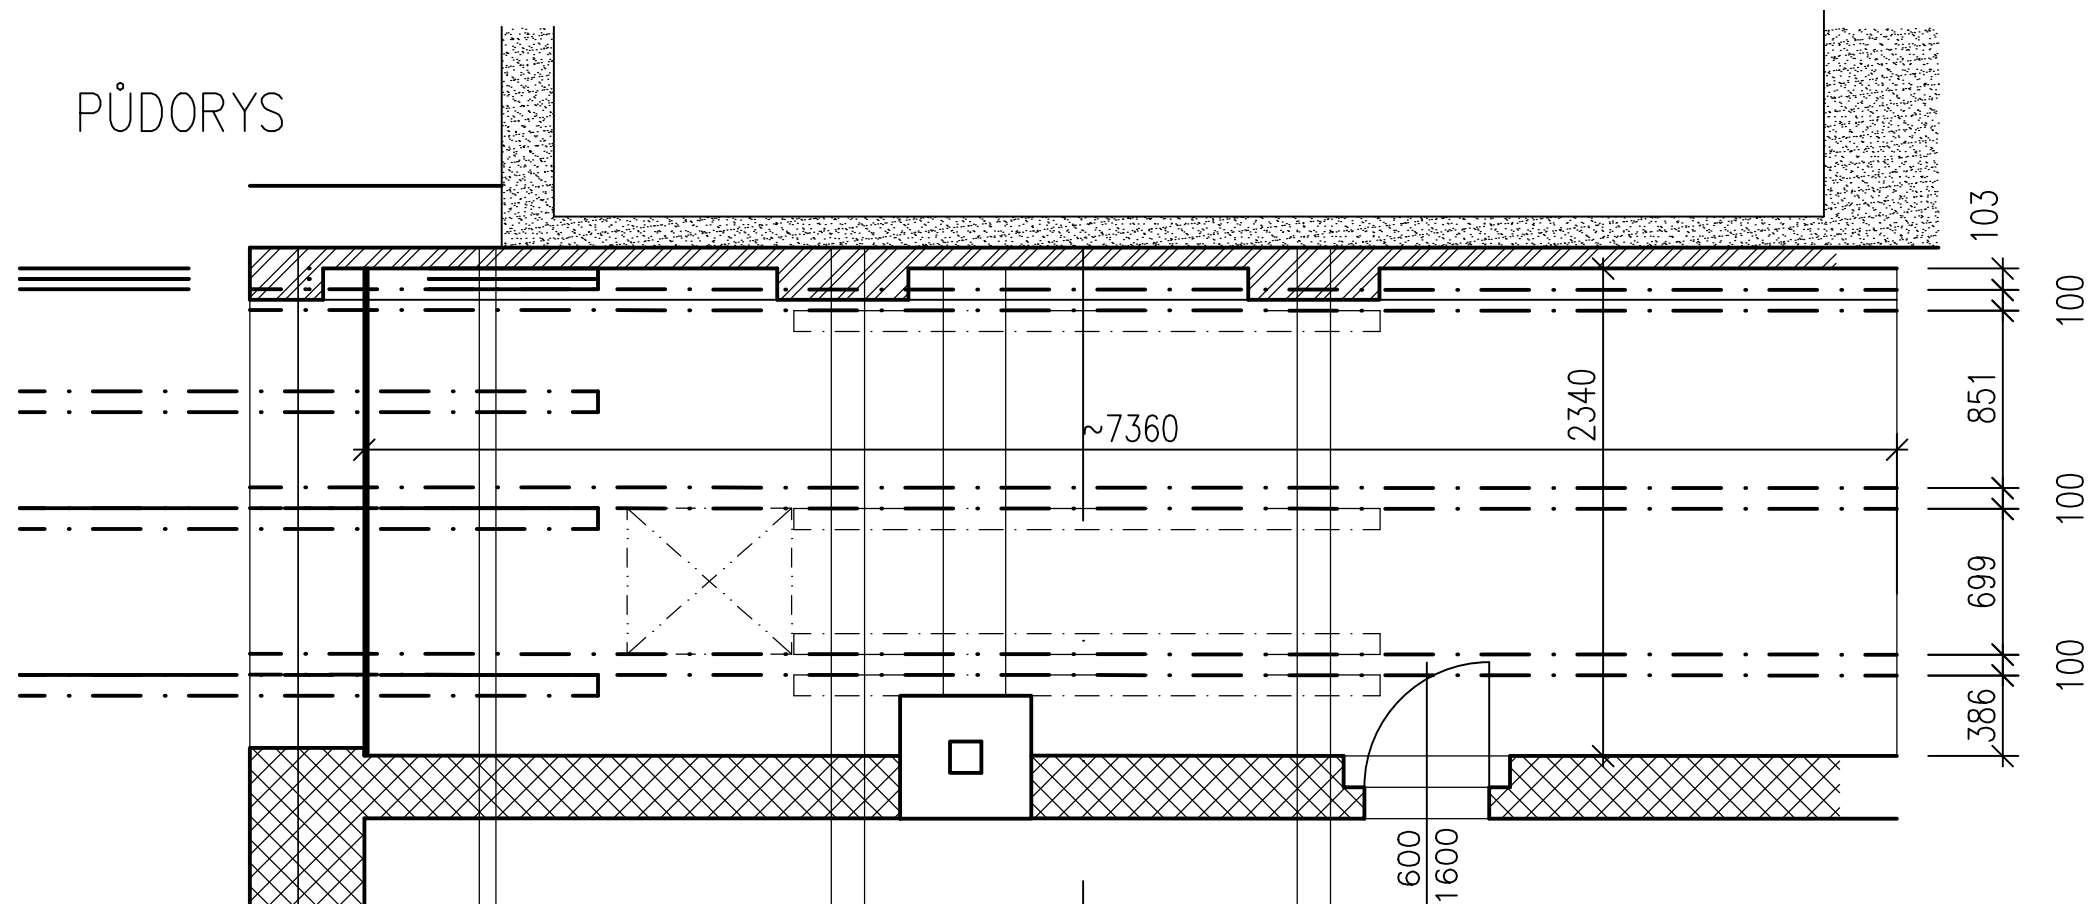

## PROFIL PŮDNÍ VESTAVBY Z SDK

## HRUBÁ SPOTŘEBA SDK DESEK

1 - 1250x2000	2,5 m <sup>2</sup>	1 KS	
2 - 1090x2000	2,18 m <sup>2</sup>	1 KS	
3 - 1250x1410	1,77 m <sup>2</sup>	1 KS	
4 - 1090x1410	1,54 m <sup>2</sup>	1 KS	
5 - 1250x2000	2,5 m <sup>2</sup>	1 KS	VÝŘEZ PRO PILÍŘ
6 - 1090x2000	2,18 m <sup>2</sup>	1 KS	VÝŘEZ PRO PILÍŘ
7 - 1250x 675	0,85 m <sup>2</sup>	1 KS	VÝŘEZ PRO KOMIN
8 - 1090x 675	0,74 m <sup>2</sup>	1 KS	VÝŘEZ PRO PILÍŘ
9 - 1250x1355	1,70 m <sup>2</sup>	1 KS	OTVOR PRO OKNO
10 - 1090x1355	1,44 m <sup>2</sup>	1 KS	VÝŘEZ PRO PILÍŘ
11 - 1250x1260	1,59 m <sup>2</sup>	1 KS	
12 - 1090x1260	1,37 m <sup>2</sup>	1 KS	
13 - 1250x1065	1,33 m <sup>2</sup>	1 KS	
14 - 1090x1065	1,16 m <sup>2</sup>	1 KS	
	<b>22,85 m<sup>2</sup></b>		