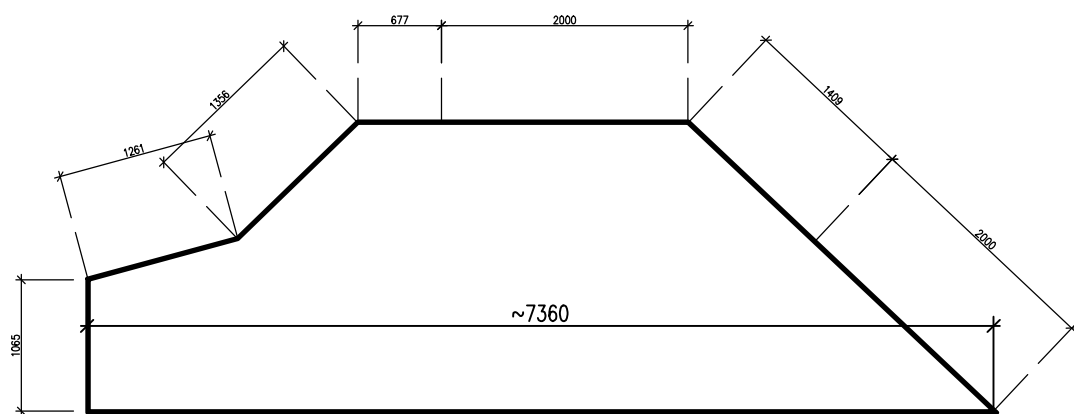

PROFIL PŮDNÍ VESTAVBY Z SDK