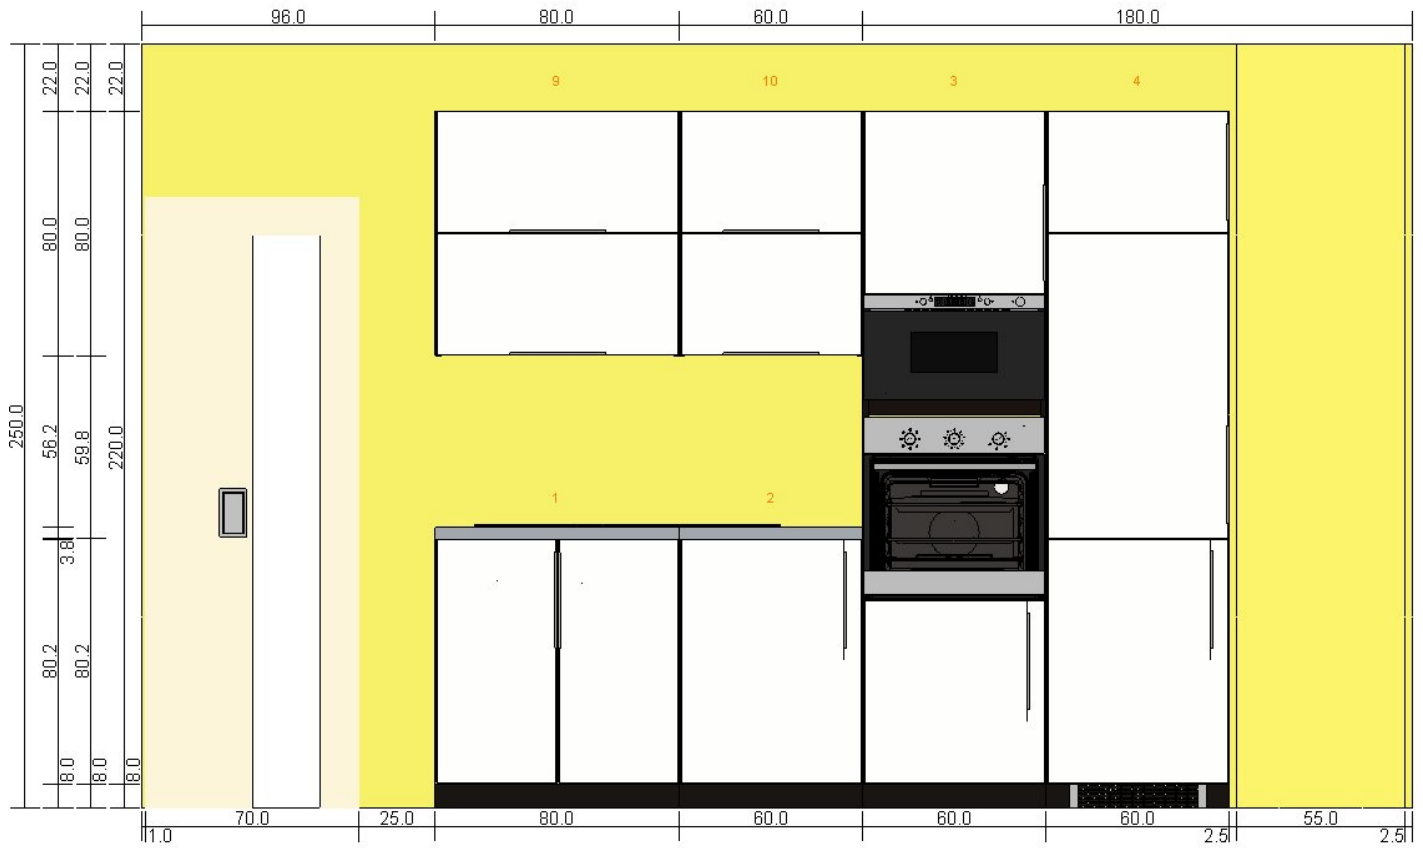

kuchyně 2. varianta - final - Náhled ostrůvku 1 Všechny rozměry v cm
0000-7754-3856

kuchyně 2. varianta - final - Východní stěna Všechny rozměry v cm
0000-7754-3856

kuchyně 2. varianta - final - Severní stěna Všechny rozměry v cm
0000-7754-3856

kuchyně 2. varianta - final - Náhled nákresu Všechny rozměry v cm
0000-7754-3856

IKEA nezodpovídá za rozdíly v měření nebo nabytkovém rozvržení. Uvedené ceny nezahrnují žádné služby. Transport a montáž si zákazník hradí sám. Po dobu platnosti si IKEA vyhrazuje právo na změny v sortimentu.