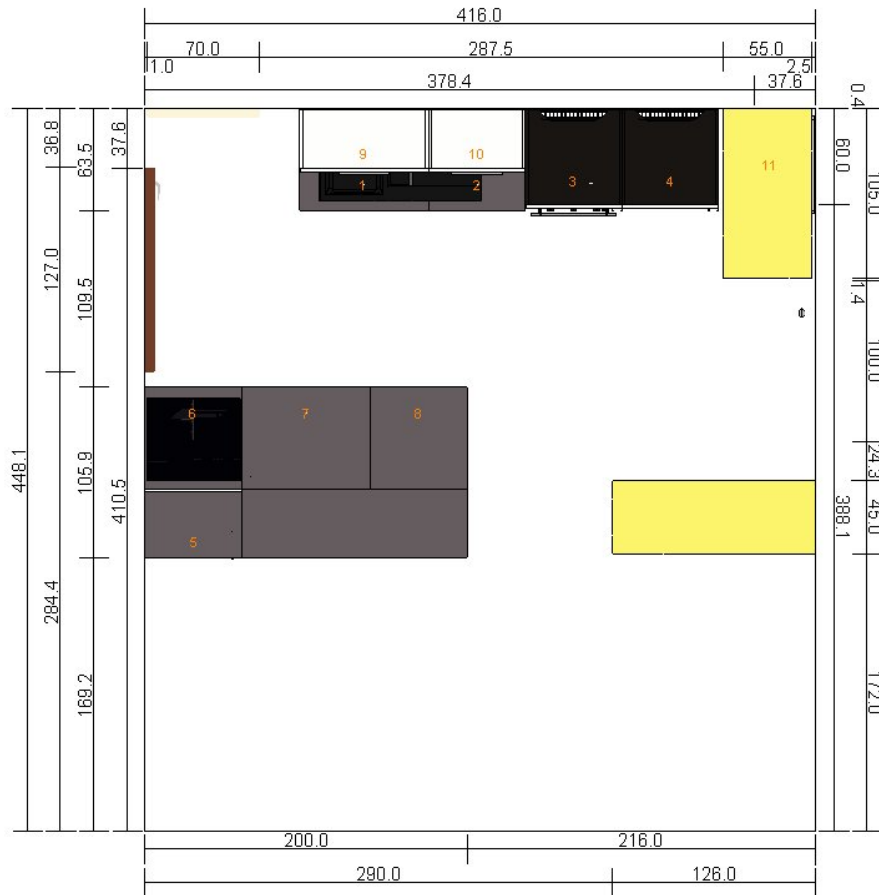

kuchyně 2. varianta - final - Náhled ostrůvku 1 Všechny rozměry v cm
0000-7754-3856

kuchyně 2. varianta - final - Východní stěna Všechny rozměry v cm
0000-7754-3856

kuchyně 2. varianta - final - Severní stěna Všechny rozměry v cm
0000-7754-3856

kuchyně 2. varianta - final - Náhled nákresu Všechny rozměry v cm
0000-7754-3856

IKEA nezodpovídá za rozdíly v měření nebo nabytkovém rozvržení. Uvedené ceny nezahrnují žádné služby. Transport a montáž si zákazník hradí sám. Po dobu platnosti si IKEA vyhrazuje právo na změny v sortimentu.