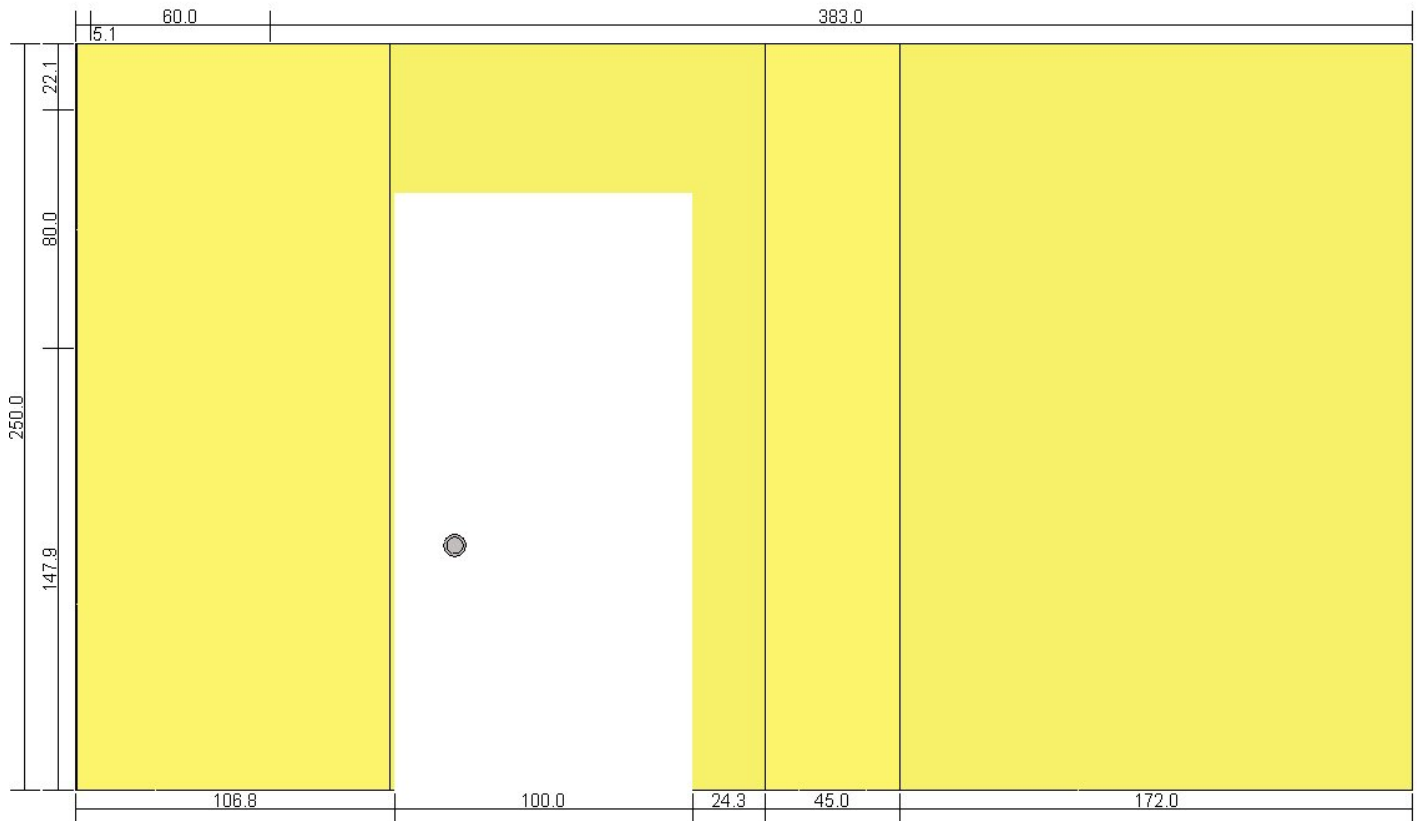

kuchyně 2. varianta - final - Náhled ostrůvku 1 Všechny rozměry v cm
0000-7754-3856

kuchyně 2. varianta - final - Východní stěna Všechny rozměry v cm
0000-7754-3856

kuchyně 2. varianta - final - Severní stěna Všechny rozměry v cm
0000-7754-3856

kuchyně 2. varianta - final - Náhled nákresu Všechny rozměry v cm
0000-7754-3856

IKEA nezodpovídá za rozdíly v měření nebo nabytkovém rozvržení. Uvedené ceny nezahrnují žádné služby. Transport a montáž si zákazník hradí sám. Po dobu platnosti si IKEA vyhrazuje právo na změny v sortimentu.