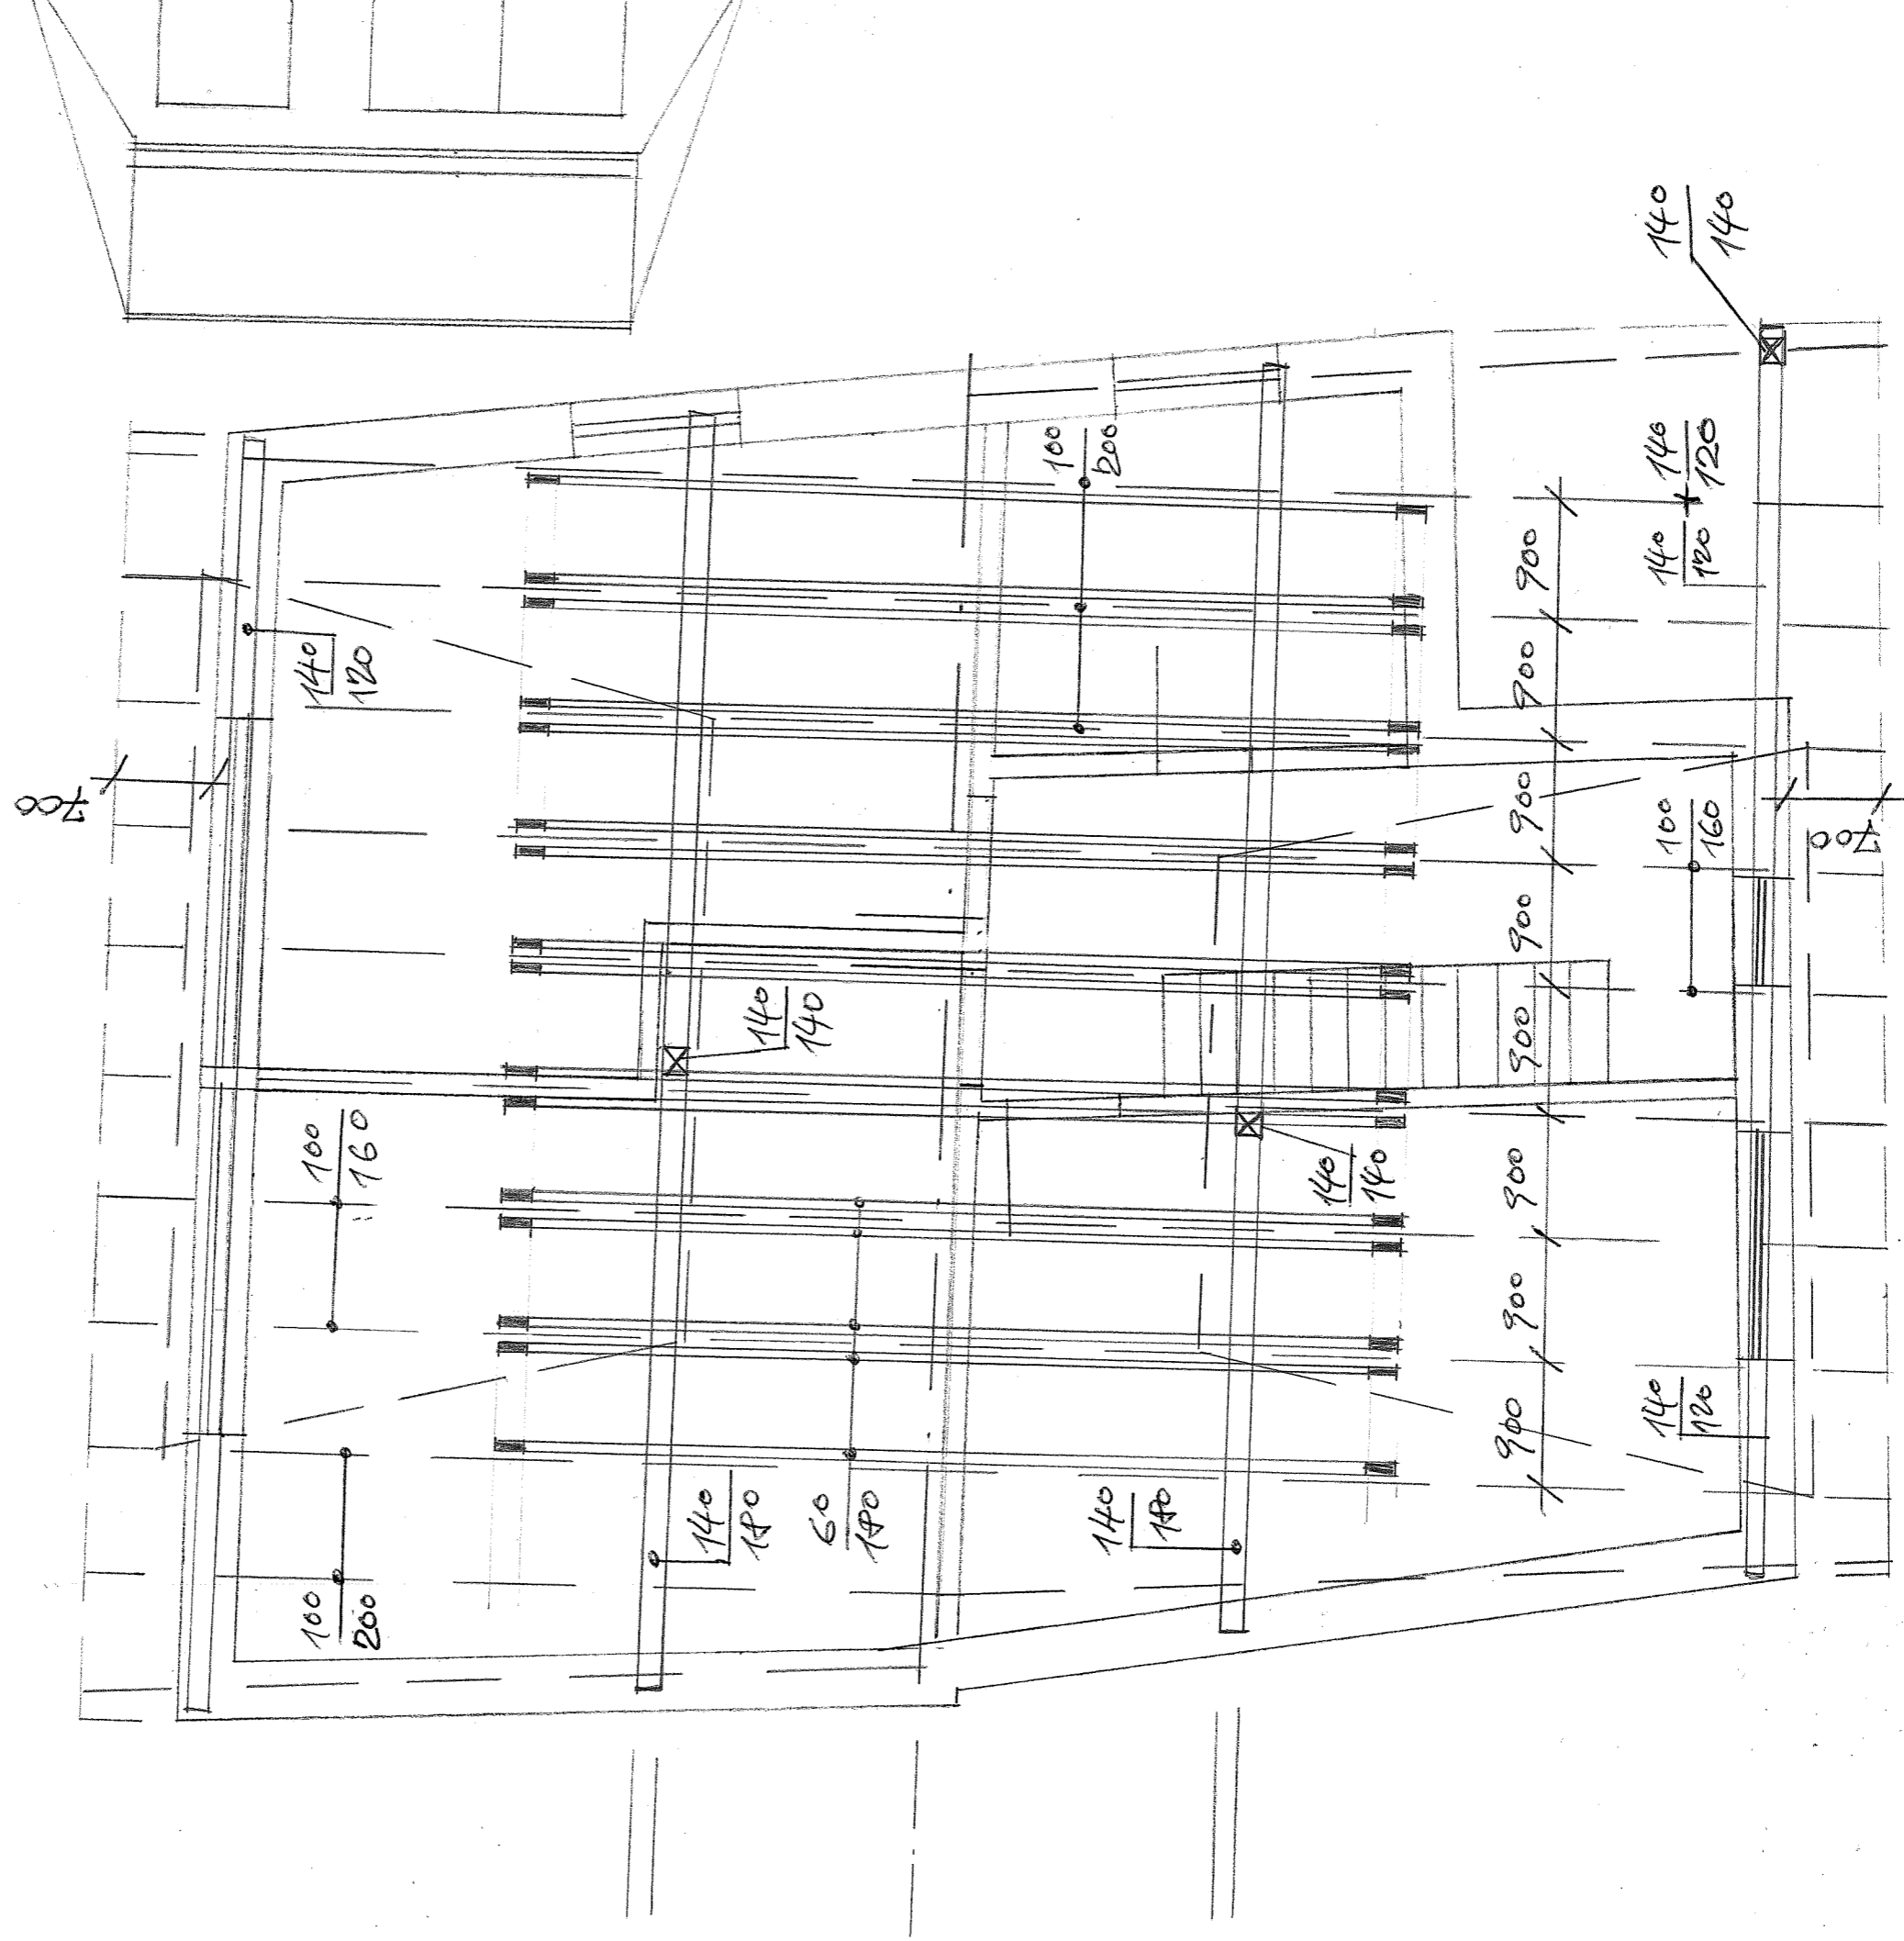

POBORS KROVU

1:50

КЕБЪ В. ППС 169 981

К. В. С. 2005 П  
16 x 121 / 250

Подарок  
(45/100)

КЕБЪ

1:50

ПОТЪЛЪКЪ ЗА ПУЛТЪТ 1:50

POWERED 12 OUNCES